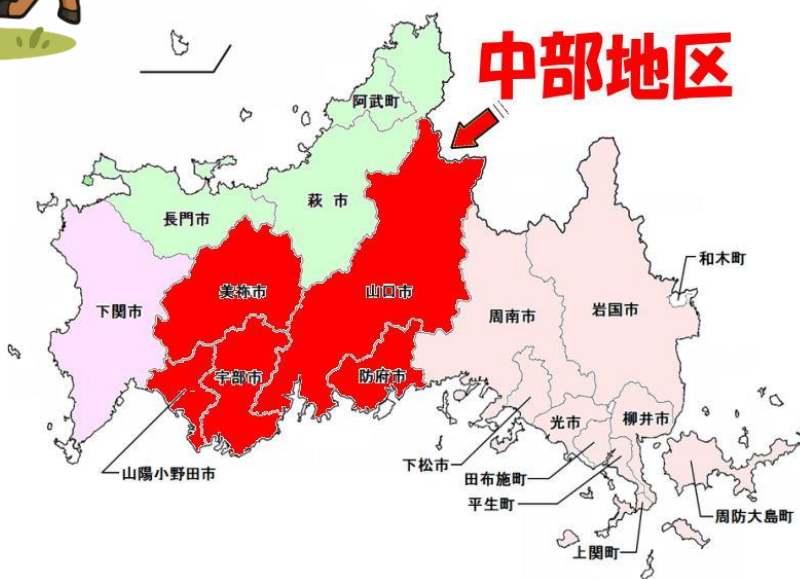

令和8年(2026)中部地区連絡会関係行事予定表

※本予定は都合により変更になることもあります。

- 全国・中国・県大会等（関係分）
- 中部地区内広域募集大会等
- 中部各单位協会予定

本予定表は「山口県グラウンド・ゴルフ協会中部地区情報」（パソコン・スマートフォン）から検索及び印刷をすることが出来ます。

検索名：山口県グラウンド・ゴルフ協会中部地区情報

URL：<http://www.c-able.ne.jp/~mitou-13/tyuubu.htm>

スマートフォンカメラで右のQRコードから検索できます

山口協会・秋穂協会・阿知須協会・阿東協会・防府協会
宇部協会・小野田協会・山陽協会・美祢協会・秋吉台協会

令和8年 1月 JAN		
1	木	元日
2	金	
3	土	
4	日	
5	月	
6	火	
7	水	
8	木	
9	金	
10	土	中部地区会長事務局長等会議（主管：中部）
11	日	
12	月	成人の日
13	火	
14	水	
15	木	秋吉台協会役員会
16	金	
17	土	
18	日	
19	月	
20	火	
21	水	
22	木	
23	金	
24	土	
25	日	
26	月	
27	火	
28	水	
29	木	
30	金	
31	土	