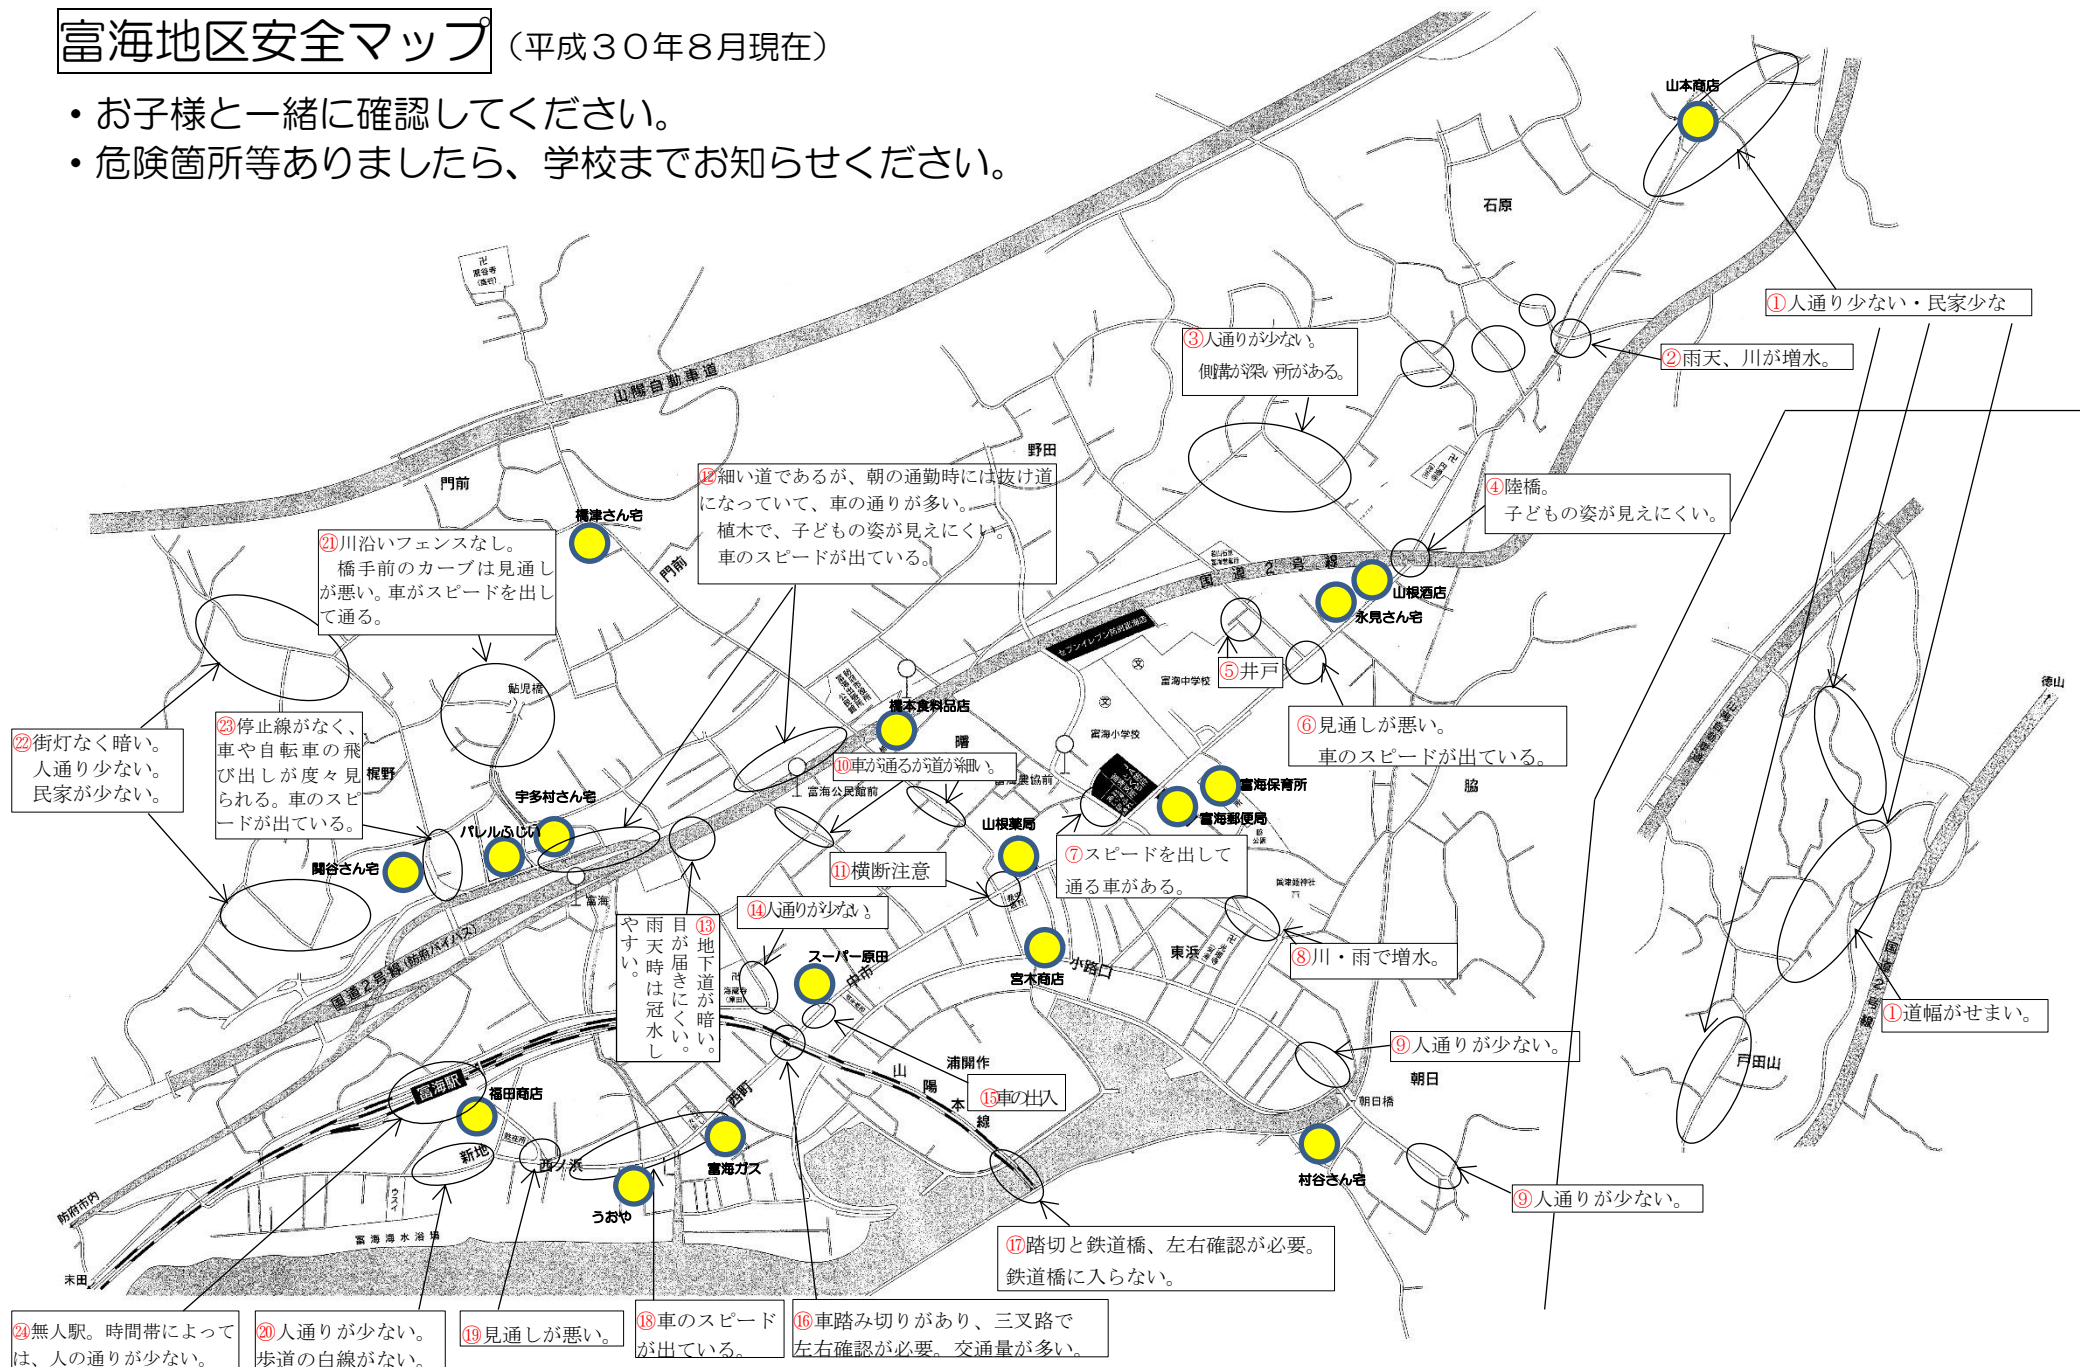

# 富海地区安全マップ (平成30年8月現在)

- お子様と一緒に確認してください。
- 危険箇所等ありましたら、学校までお知らせください。

※子ども110番の家 ● 黄色い旗が目印です。

富海地区安全マップ写真

①

①

②

③

④

⑤

⑥

⑦

⑧

⑨

⑩

⑪

⑫

⑬

⑭

⑮

⑯

⑰

⑱

⑲

⑳

㉑

㉒

㉓