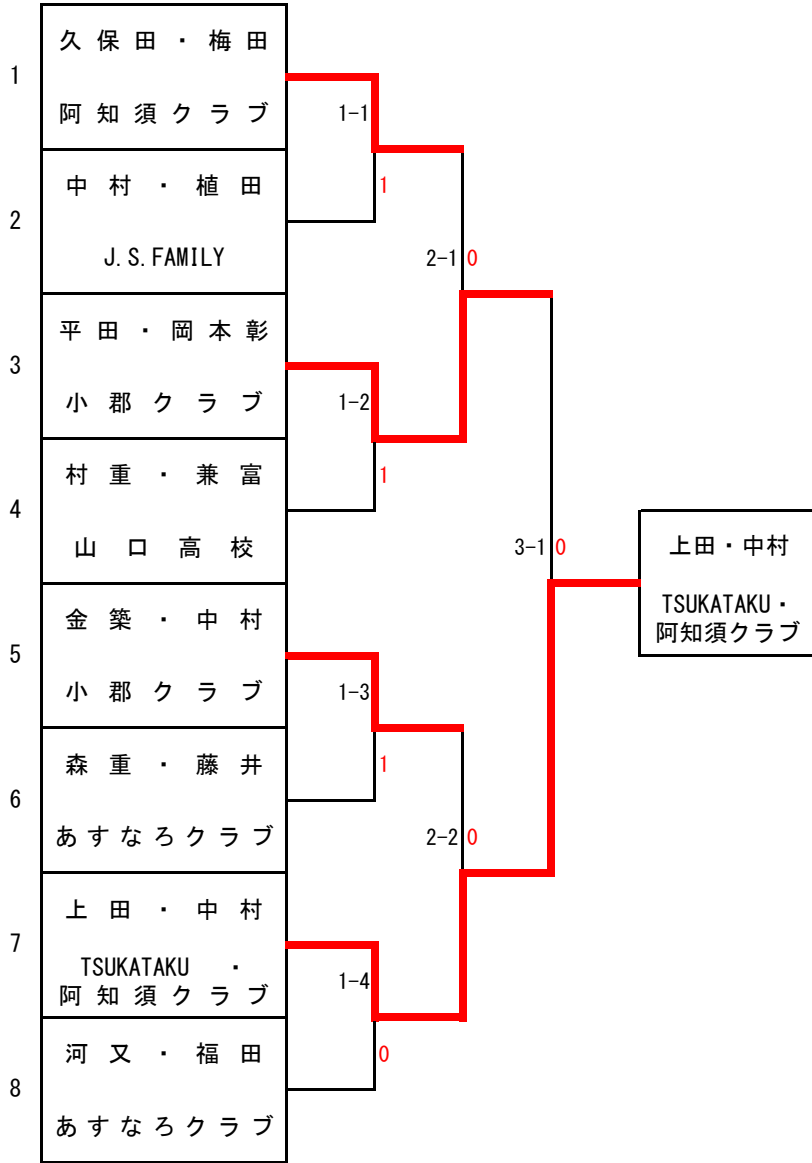

小郡卓球大会  
平成27年2月8日  
山口市小郡体育館

男子S予選リーグ→決勝トーナメント

B級

1	河村 智玄 宇部卓友会	2-1 0
2	實吉 健太 鴻南卓球クラブ	1-1
3	服部 友宣 Z 団	2 3-1 2
4	宮崎 健太郎 阿知須クラブ	2-2 0
5	宮岡 峻希 鴻南卓球クラブ	4-1
6	平嶋 孝幸 あんず	2-3 1
7	清水 和敏 宇部卓友会	1-2 0
8	中塚 章悟 J.S. FAMILY	3-2 1
9	藤井 裕貴 宇部工業高校	1-3 1
10	吉富 公一 中国電力	2-4 1
11	松本 哲也 あすなるクラブ	5-1 2
12	上村 健士郎 山エクラブ	2-5 0
13	早川 佳佑 TSUKATAKU	1-4 0
14	佐々木 勲 TEAM-U	3-3 1
15	岡本 聡之 ポピンズ	1-5 0
16	喜島 章 防府アタッカーズ	2-6 1
17	小田 二郎 山口市役所	4-2 0
18	西林 勇太郎 小郡クラブ	2-7 0
19	堀田 剛志 山口鴻城	3-4 0
20	藤井 幸弘 中国電力	1-6 1
21	宮岡 将希 鴻南卓球クラブ	2-8 0
22	池田 義和 TETSUJIN	

小郡卓球大会  
平成27年2月8日  
山口市小郡体育館

男子S予選リーグ→決勝トーナメント

C級

小郡卓球大会  
平成27年2月8日  
山口市小郡体育館

女子W予選リーグ→決勝トーナメント

A級

小郡卓球大会  
 平成27年2月8日  
 山口市小郡体育館

女子W予選リーグ→決勝トーナメント

B級

小郡卓球大会  
平成27年2月8日  
山口市小郡体育館

女子W予選リーグ→決勝トーナメント

C級

女子S予選リーグ→決勝トーナメント

女子S予選リーグ→決勝トーナメント

女子S予選リーグ→決勝トーナメント