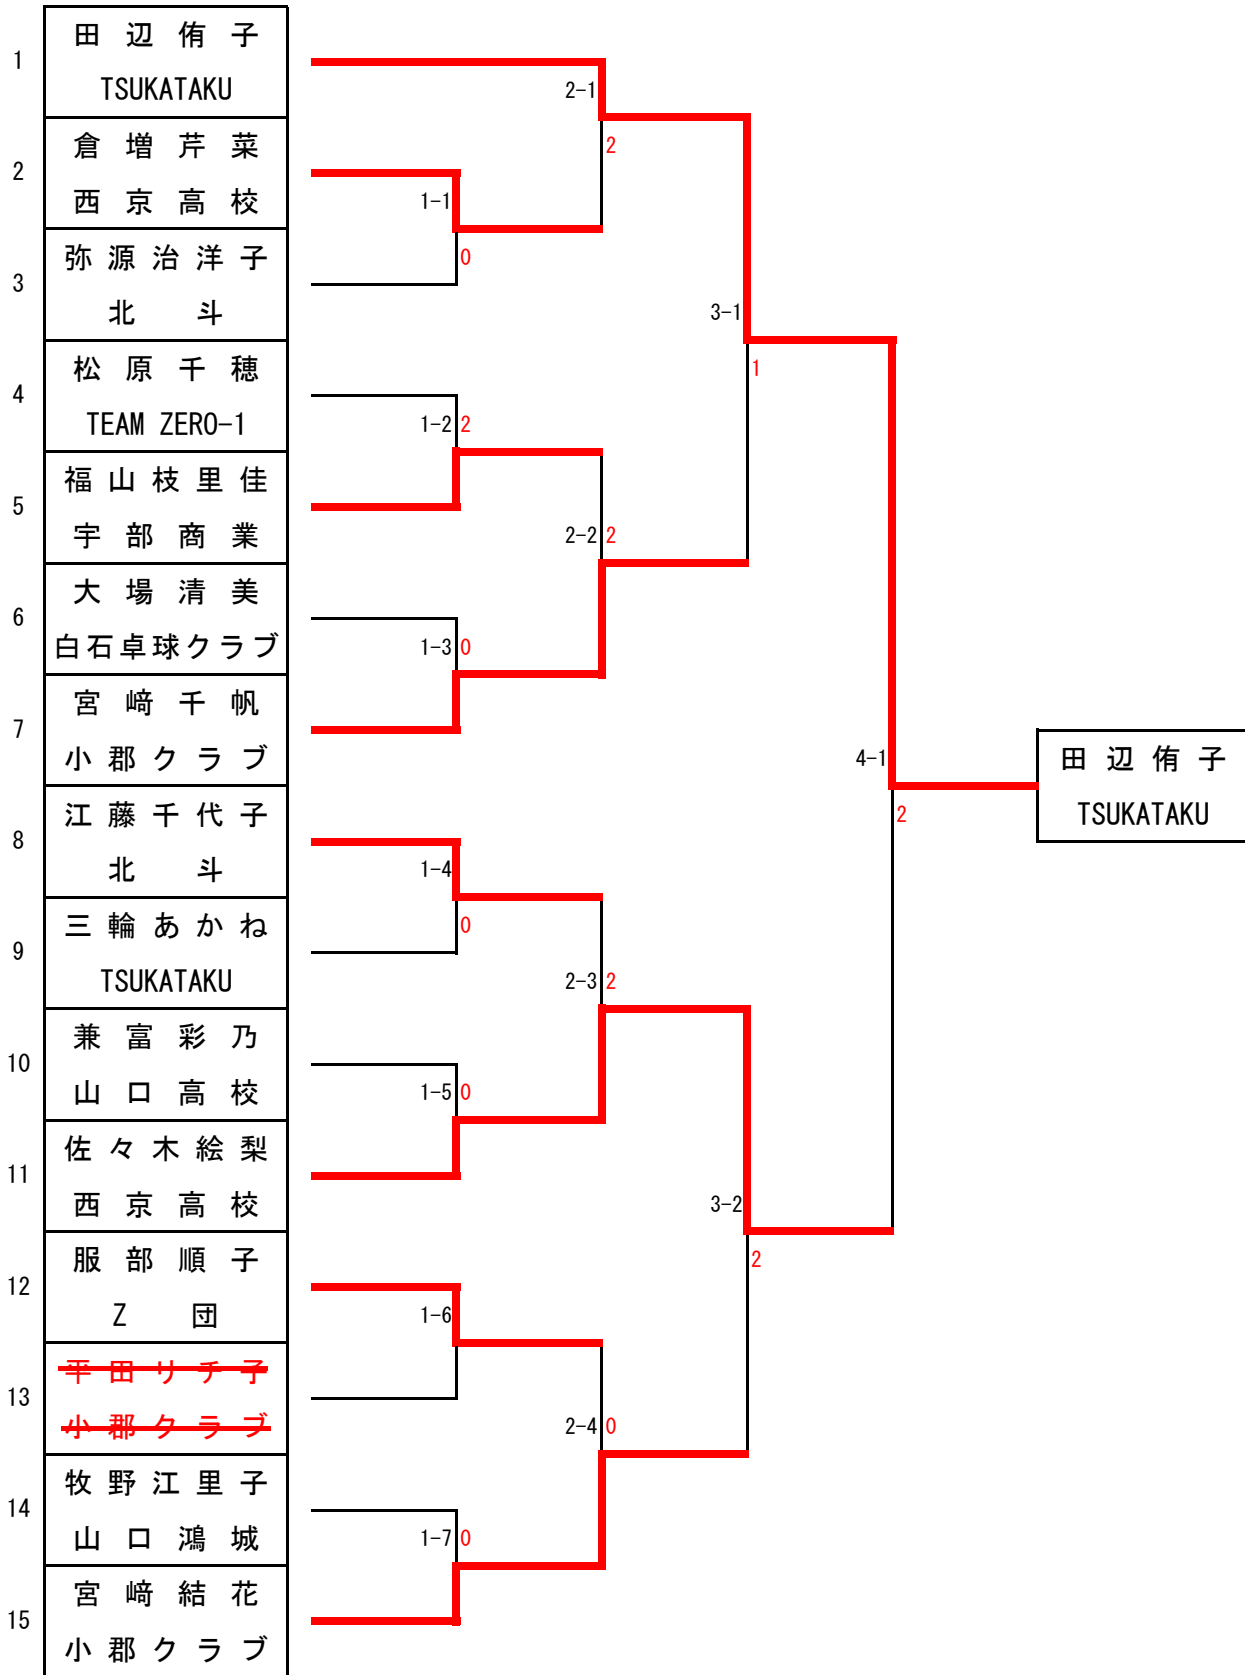

Aリーグ

男子W予選リーグ→決勝トーナメント

Bリーグ

男子W予選リーグ→決勝トーナメント

Cリーグ

男子W予選リーグ→決勝トーナメント

小郡卓球大会  
 平成27年2月8日  
 山口市小郡体育館

男子S予選リーグ→決勝トーナメント A級

小郡卓球大会  
平成27年2月8日  
山口市小郡体育館

男子S予選リーグ→決勝トーナメント

B級

1	河村 智玄 宇部卓友会	2-1 0
2	實吉 健太 鴻南卓球クラブ	1-1
3	服部 友宣 Z 団	2 3-1 2
4	宮崎 健太郎 阿知須クラブ	2-2 0
5	宮岡 峻希 鴻南卓球クラブ	4-1
6	平嶋 孝幸 あんず	2-3 1
7	清水 和敏 宇部卓友会	1-2 0
8	中塚 章悟 J.S. FAMILY	3-2 1
9	藤井 裕貴 宇部工業高校	1-3 1
10	吉富 公一 中国電力	2-4 1
11	松本 哲也 あすなるクラブ	5-1 2
12	上村 健士郎 山エクラブ	2-5 0
13	早川 佳佑 TSUKATAKU	1-4 0
14	佐々木 勲 TEAM-U	3-3 1
15	岡本 聡之 ポピンズ	1-5 0
16	喜島 章 防府アタッカーズ	2-6 1
17	小田 二郎 山口市役所	4-2 0
18	西林 勇太郎 小郡クラブ	2-7 0
19	堀田 剛志 山口鴻城	3-4 0
20	藤井 幸弘 中国電力	1-6 1
21	宮岡 将希 鴻南卓球クラブ	2-8 0
22	池田 義和 TETSUJIN	

B級

小郡卓球大会  
平成27年2月8日  
山口市小郡体育館

女子W予選リーグ→決勝トーナメント

C級

女子S予選リーグ→決勝トーナメント

女子S予選リーグ→決勝トーナメント

女子S予選リーグ→決勝トーナメント