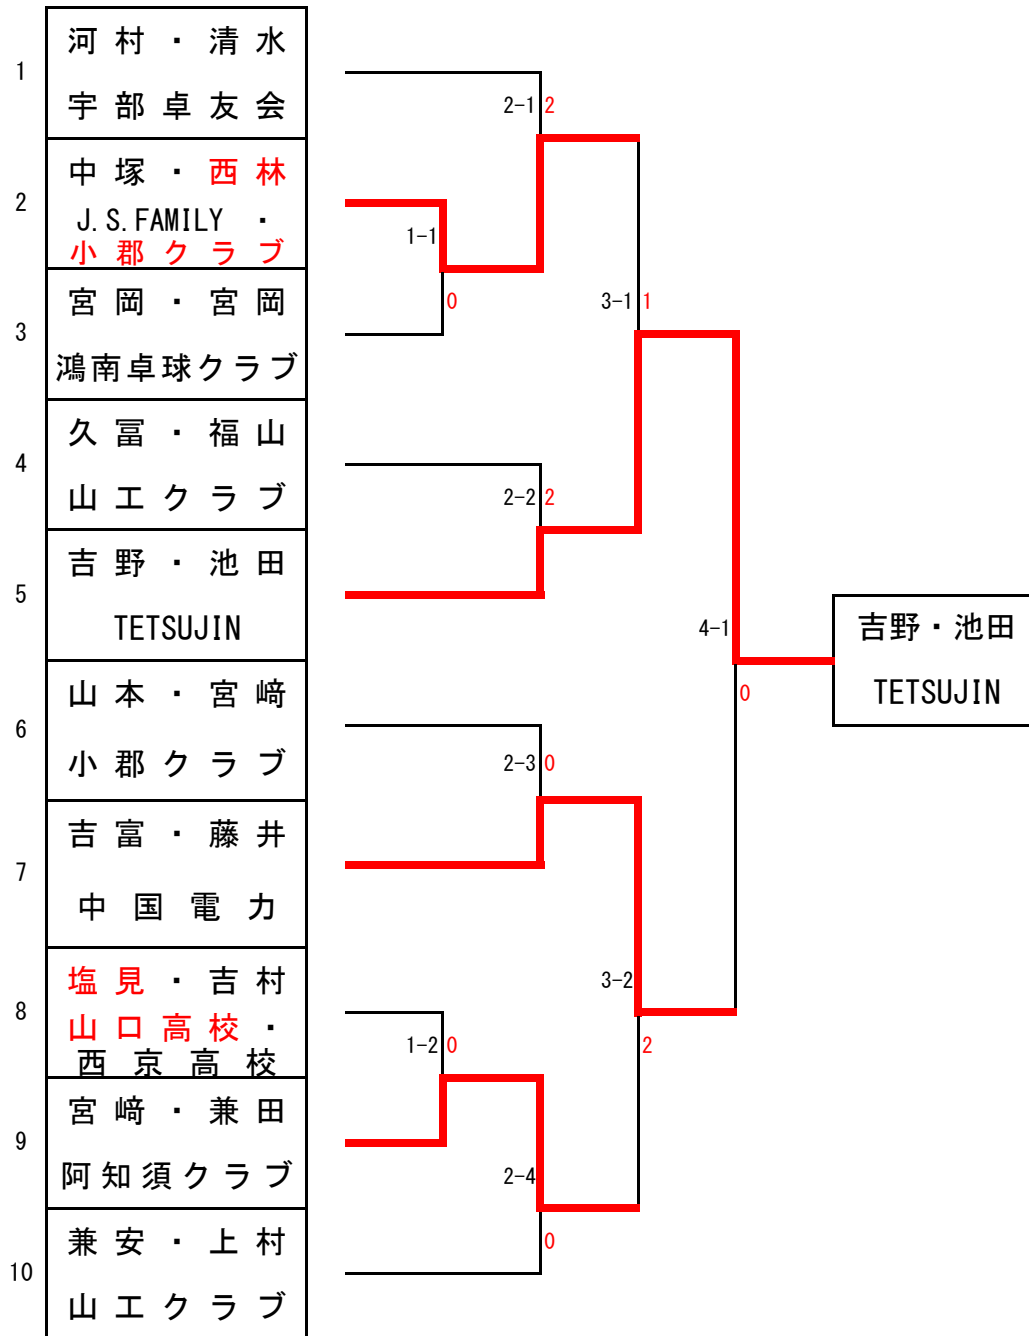

Aリーグ

男子W予選リーグ→決勝トーナメント

Bリーグ

男子W予選リーグ→決勝トーナメント

Cリーグ

男子W予選リーグ→決勝トーナメント

小郡卓球大会  
 平成27年2月8日  
 山口市小郡体育館

男子S予選リーグ→決勝トーナメント A級

小郡卓球大会  
平成27年2月8日  
山口市小郡体育館

男子S予選リーグ→決勝トーナメント

B級

1	河村 智玄 宇部卓友会	2-1 0
2	實吉 健太 鴻南卓球クラブ	1-1
3	服部 友宣 Z 団	2 3-1 2
4	宮崎 健太郎 阿知須クラブ	2-2 0
5	宮岡 峻希 鴻南卓球クラブ	4-1
6	平嶋 孝幸 あんず	2-3 1
7	清水 和敏 宇部卓友会	1-2 0
8	中塚 章悟 J.S. FAMILY	3-2 1
9	藤井 裕貴 宇部工業高校	1-3 1
10	吉富 公一 中国電力	2-4 1
11	松本 哲也 あすなるクラブ	5-1 2
12	上村 健士郎 山エクラブ	2-5 0
13	早川 佳佑 TSUKATAKU	1-4 0
14	佐々木 勲 TEAM-U	3-3 1
15	岡本 聡之 ポピンズ	1-5 0
16	喜島 章 防府アタッカーズ	2-6 1
17	小田 二郎 山口市役所	4-2 0
18	西林 勇太郎 小郡クラブ	2-7 0
19	堀田 剛志 山口鴻城	3-4 0
20	藤井 幸弘 中国電力	1-6 1
21	宮岡 将希 鴻南卓球クラブ	2-8 0
22	池田 義和 TETSUJIN	