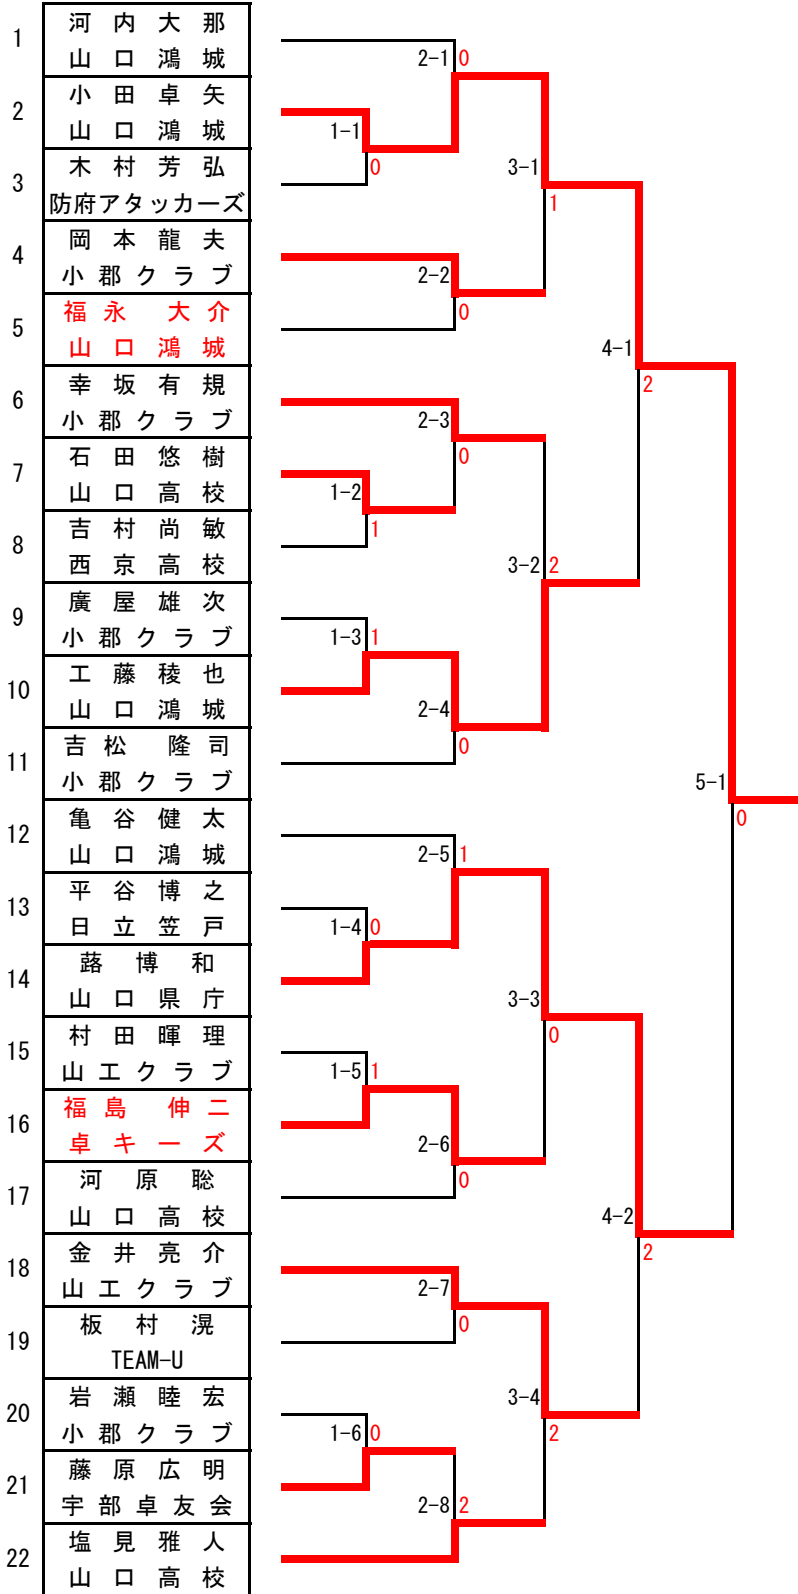

小郡卓球大会
平成27年2月8日
山口市小郡体育館

男子S予選リーグ→決勝トーナメント

B級

1	河村 智玄 宇部卓友会	2-1 0
2	實吉 健太 鴻南卓球クラブ	1-1
3	服部 友宣 Z 団	2 3-1 2
4	宮崎 健太郎 阿知須クラブ	2-2 0
5	宮岡 峻希 鴻南卓球クラブ	4-1
6	平嶋 孝幸 あんず	2-3 1
7	清水 和敏 宇部卓友会	1-2 0
8	中塚 章悟 J.S. FAMILY	3-2 1
9	藤井 裕貴 宇部工業高校	1-3 1
10	吉富 公一 中国電力	2-4 1
11	松本 哲也 あすなるクラブ	5-1 2
12	上村 健士郎 山エクラブ	2-5 0
13	早川 佳佑 TSUKATAKU	1-4 0
14	佐々木 勲 TEAM-U	3-3 1
15	岡本 聡之 ポピンズ	1-5 0
16	喜島 章 防府アタッカーズ	2-6 1
17	小田 二郎 山口市役所	4-2 0
18	西林 勇太郎 小郡クラブ	2-7 0
19	堀田 剛志 山口鴻城	3-4 0
20	藤井 幸弘 中国電力	1-6 1
21	宮岡 将希 鴻南卓球クラブ	2-8 0
22	池田 義和 TETSUJIN	

小郡卓球大会
平成27年2月8日
山口市小郡体育館

男子S予選リーグ→決勝トーナメント

C級