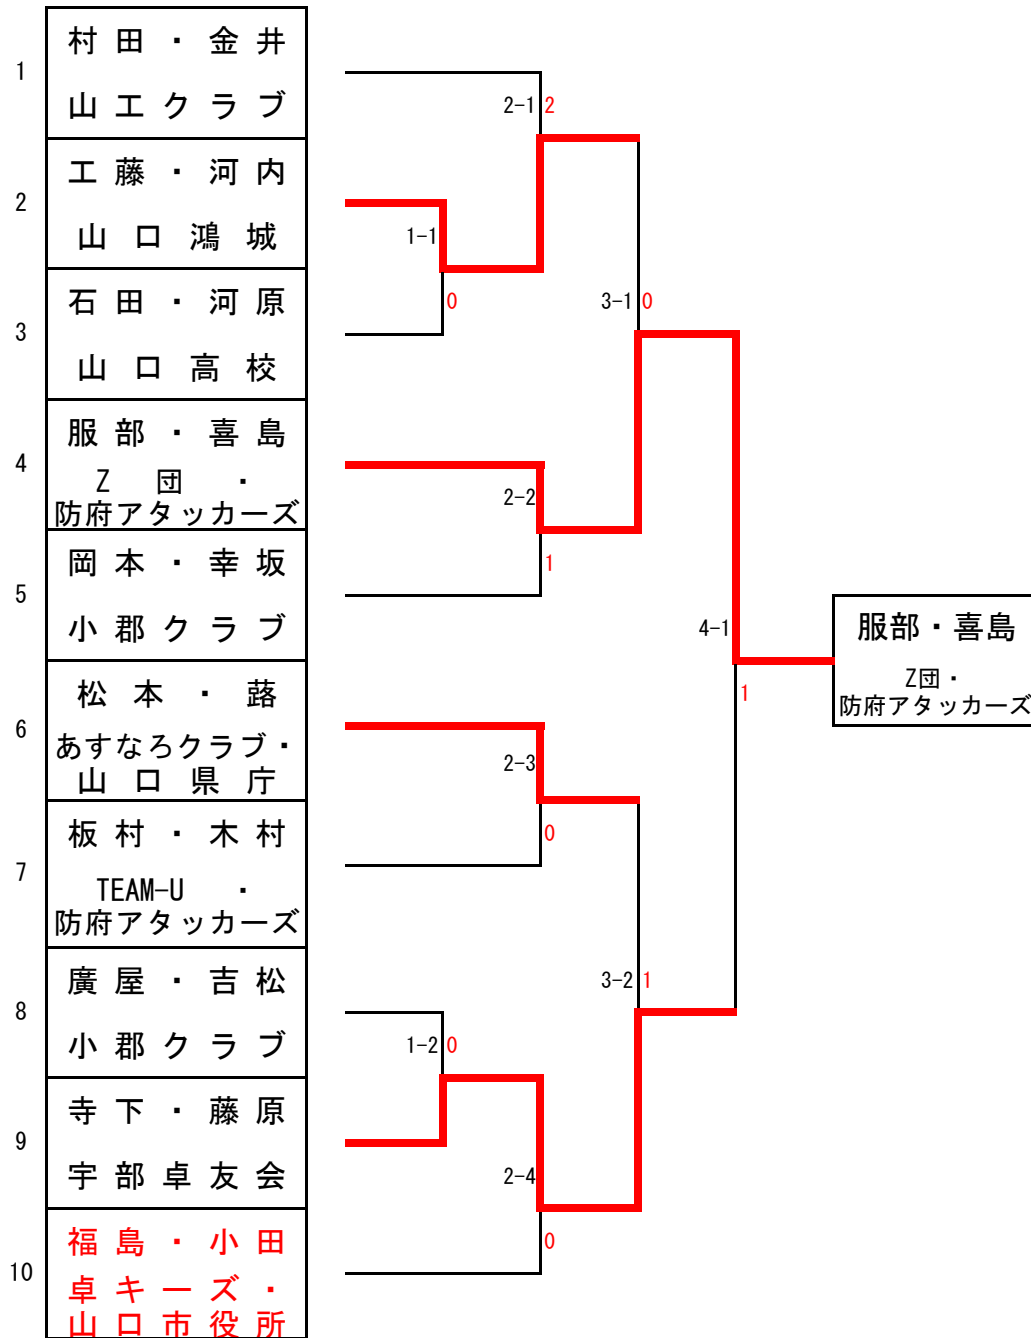

Aリーグ

男子W予選リーグ→決勝トーナメント

Bリーグ

男子W予選リーグ→決勝トーナメント

Cリーグ

男子W予選リーグ→決勝トーナメント

小郡卓球大会  
 平成27年2月8日  
 山口市小郡体育館

男子S予選リーグ→決勝トーナメント A級

小郡卓球大会  
平成27年2月8日  
山口市小郡体育館

男子S予選リーグ→決勝トーナメント

B級

1	河村 智玄 宇部卓友会	2-1 0
2	實吉 健太 鴻南卓球クラブ	1-1
3	服部 友宣 Z 団	2 3-1 2
4	宮崎 健太郎 阿知須クラブ	2-2 0
5	宮岡 峻希 鴻南卓球クラブ	4-1
6	平嶋 孝幸 あんず	2-3 1
7	清水 和敏 宇部卓友会	1-2 0
8	中塚 章悟 J.S. FAMILY	3-2 1
9	藤井 裕貴 宇部工業高校	1-3 1
10	吉富 公一 中国電力	2-4 1
11	松本 哲也 あすなるクラブ	5-1 2
12	上村 健士郎 山エクラブ	2-5 0
13	早川 佳佑 TSUKATAKU	1-4 0
14	佐々木 勲 TEAM-U	3-3 1
15	岡本 聡之 ポピンズ	1-5 0
16	喜島 章 防府アタッカーズ	2-6 1
17	小田 二郎 山口市役所	4-2 0
18	西林 勇太郎 小郡クラブ	2-7 0
19	堀田 剛志 山口鴻城	3-4 0
20	藤井 幸弘 中国電力	1-6 1
21	宮岡 将希 鴻南卓球クラブ	2-8 0
22	池田 義和 TETSUJIN	