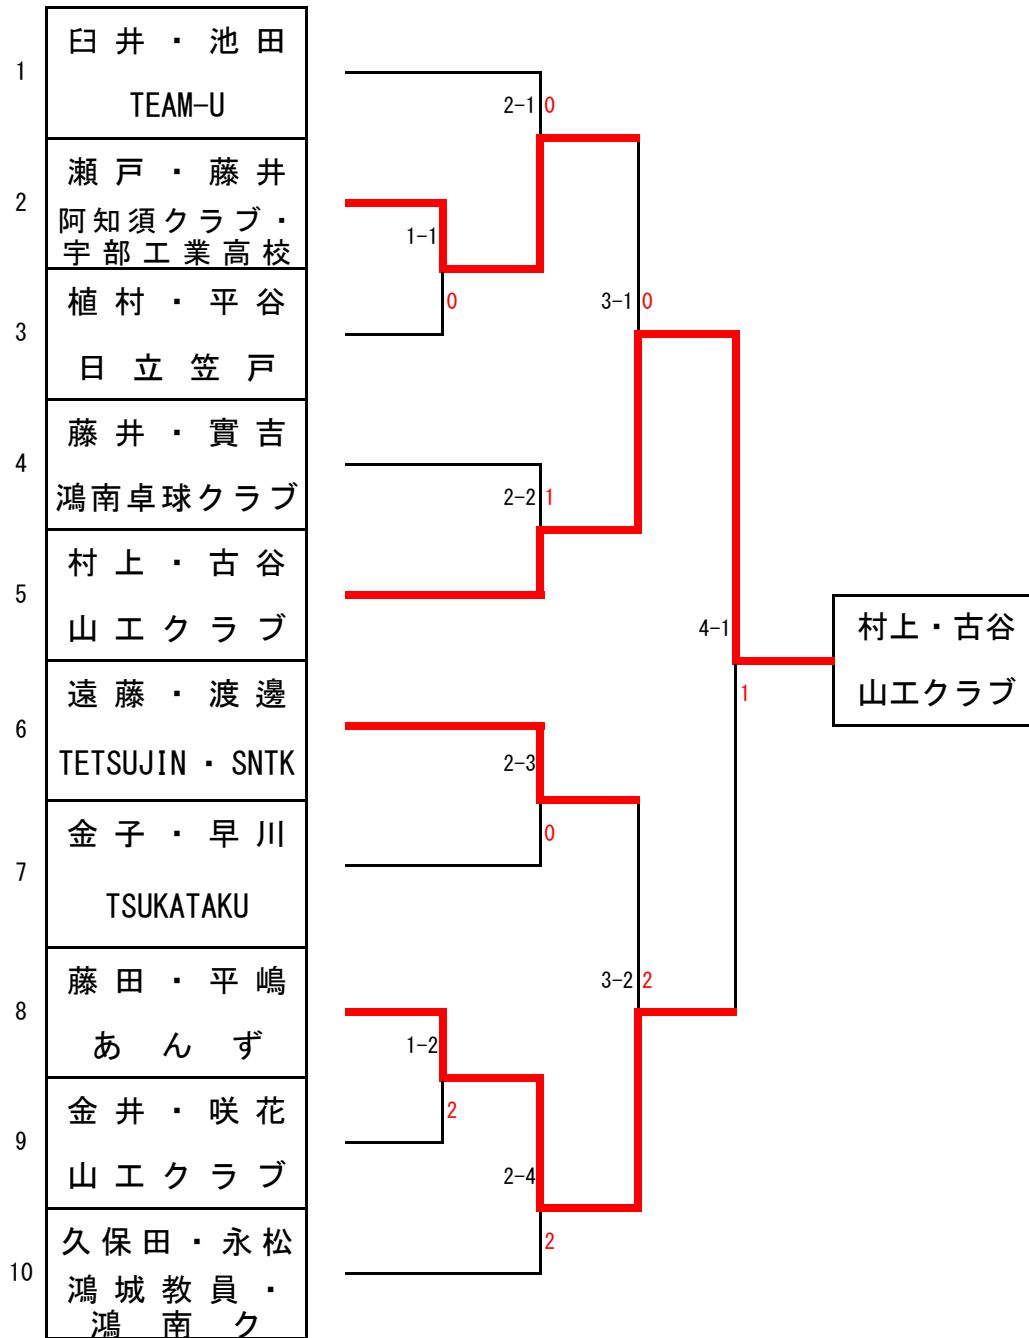

Aリーグ

男子W予選リーグ→決勝トーナメント

Bリーグ

男子W予選リーグ→決勝トーナメント

Cリーグ

男子W予選リーグ→決勝トーナメント

小郡卓球大会  
 平成27年2月8日  
 山口市小郡体育館

男子S予選リーグ→決勝トーナメント A級

小郡卓球大会  
平成27年2月8日  
山口市小郡体育館

男子S予選リーグ→決勝トーナメント

B級

1	河村 智玄 宇部卓友会	2-1 0
2	實吉 健太 鴻南卓球クラブ	1-1
3	服部 友宣 Z 団	2 3-1 2
4	宮崎 健太郎 阿知須クラブ	2-2 0
5	宮岡 峻希 鴻南卓球クラブ	4-1
6	平嶋 孝幸 あんず	2-3 1
7	清水 和敏 宇部卓友会	1-2 0
8	中塚 章悟 J.S. FAMILY	3-2 1
9	藤井 裕貴 宇部工業高校	1-3 1
10	吉富 公一 中国電力	2-4 1
11	松本 哲也 あすなるクラブ	5-1 2
12	上村 健士郎 山エクラブ	2-5 0
13	早川 佳佑 TSUKATAKU	1-4 0
14	佐々木 勲 TEAM-U	3-3 1
15	岡本 聡之 ポピンズ	1-5 0
16	喜島 章 防府アタッカーズ	2-6 1
17	小田 二郎 山口市役所	4-2 0
18	西林 勇太郎 小郡クラブ	2-7 0
19	堀田 剛志 山口鴻城	3-4 0
20	藤井 幸弘 中国電力	1-6 1
21	宮岡 将希 鴻南卓球クラブ	2-8 0
22	池田 義和 TETSUJIN	