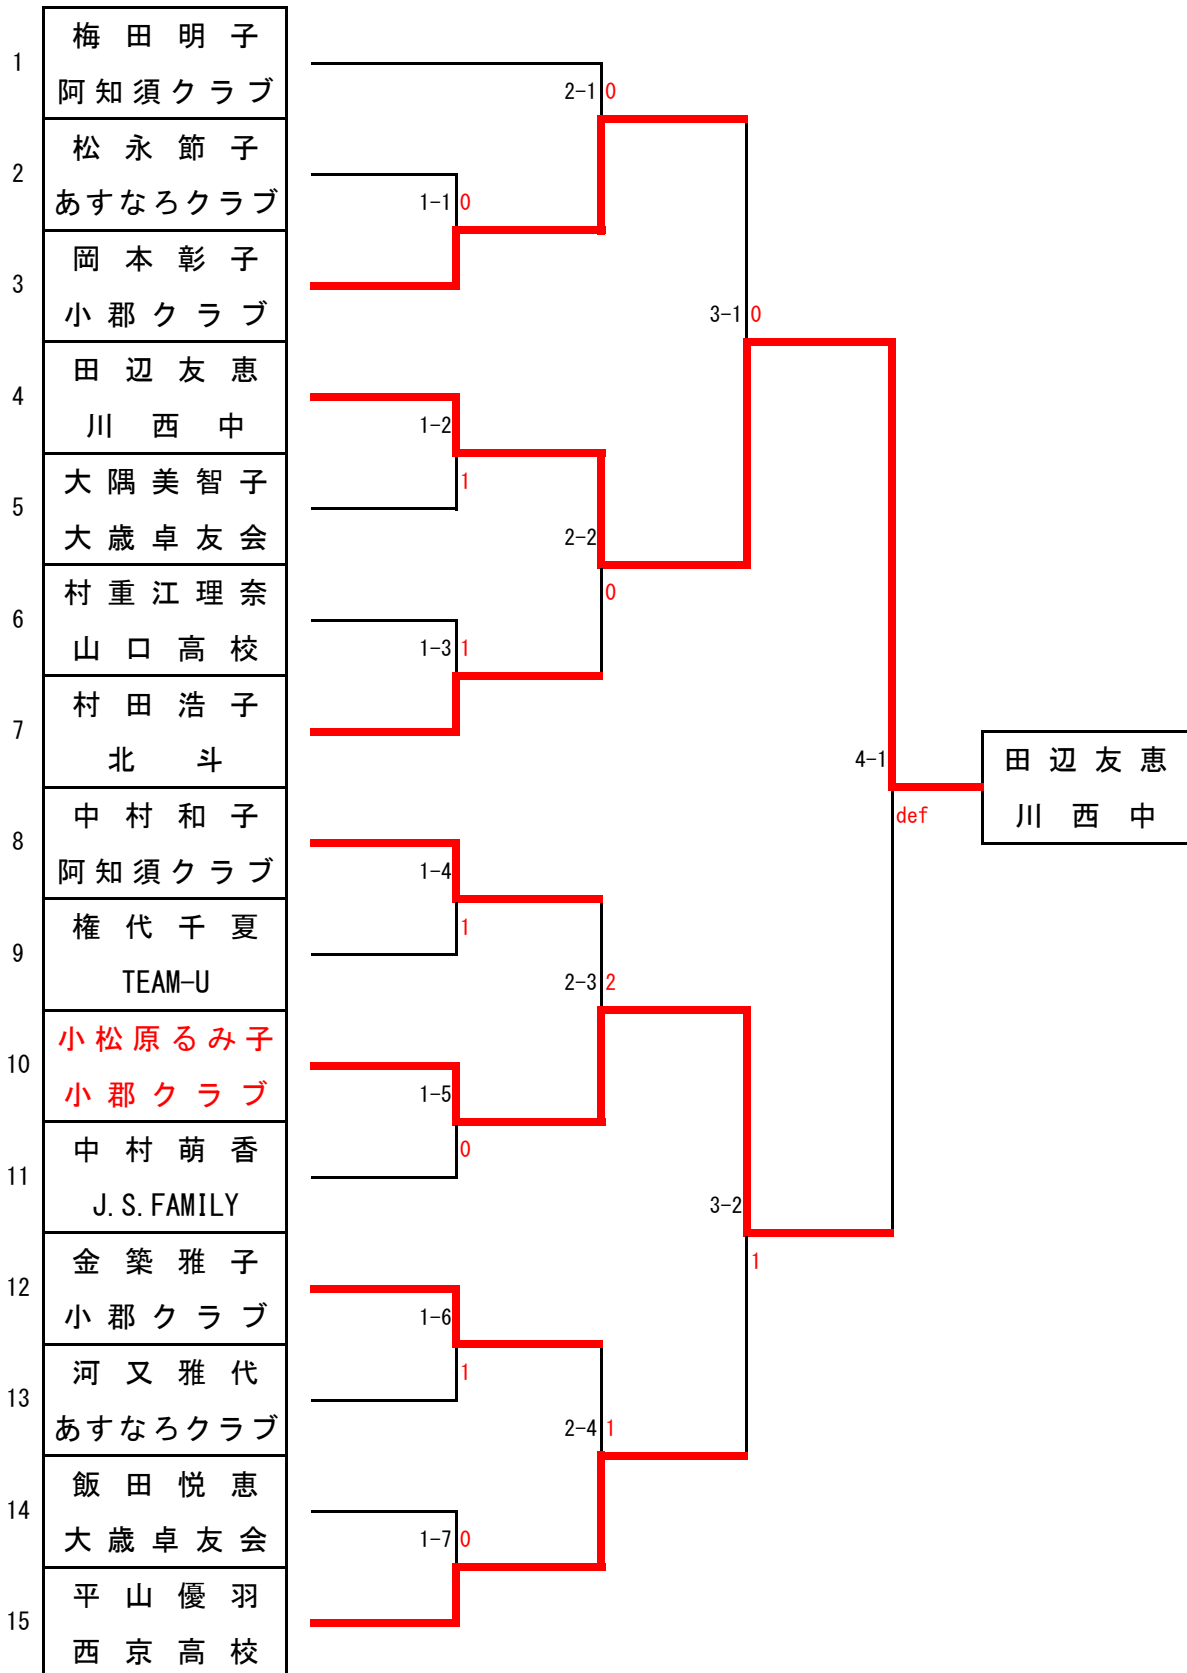

Aリーグ

男子W予選リーグ→決勝トーナメント

Bリーグ

男子W予選リーグ→決勝トーナメント

Cリーグ

男子W予選リーグ→決勝トーナメント

小郡卓球大会  
 平成27年2月8日  
 山口市小郡体育館

男子S予選リーグ→決勝トーナメント A級

小郡卓球大会  
平成27年2月8日  
山口市小郡体育館

男子S予選リーグ→決勝トーナメント

B級

1	河村 智玄 宇部卓友会	2-1 0
2	實吉 健太 鴻南卓球クラブ	1-1
3	服部 友宣 Z 団	2 3-1 2
4	宮崎 健太郎 阿知須クラブ	2-2 0
5	宮岡 峻希 鴻南卓球クラブ	4-1
6	平嶋 孝幸 あんず	2-3 1
7	清水 和敏 宇部卓友会	1-2 0
8	中塚 章悟 J.S. FAMILY	3-2 1
9	藤井 裕貴 宇部工業高校	1-3 1
10	吉富 公一 中国電力	2-4 1
11	松本 哲也 あすなるクラブ	5-1 2
12	上村 健士郎 山エクラブ	2-5 0
13	早川 佳佑 TSUKATAKU	1-4 0
14	佐々木 勲 TEAM-U	3-3 1
15	岡本 聡之 ポピンズ	1-5 0
16	喜島 章 防府アタッカーズ	2-6 1
17	小田 二郎 山口市役所	4-2 0
18	西林 勇太郎 小郡クラブ	2-7 0
19	堀田 剛志 山口鴻城	3-4 0
20	藤井 幸弘 中国電力	1-6 1
21	宮岡 将希 鴻南卓球クラブ	2-8 0
22	池田 義和 TETSUJIN	

B級

小郡卓球大会  
平成27年2月8日  
山口市小郡体育館

女子W予選リーグ→決勝トーナメント

C級

女子S予選リーグ→決勝トーナメント

女子S予選リーグ→決勝トーナメント

女子S予選リーグ→決勝トーナメント