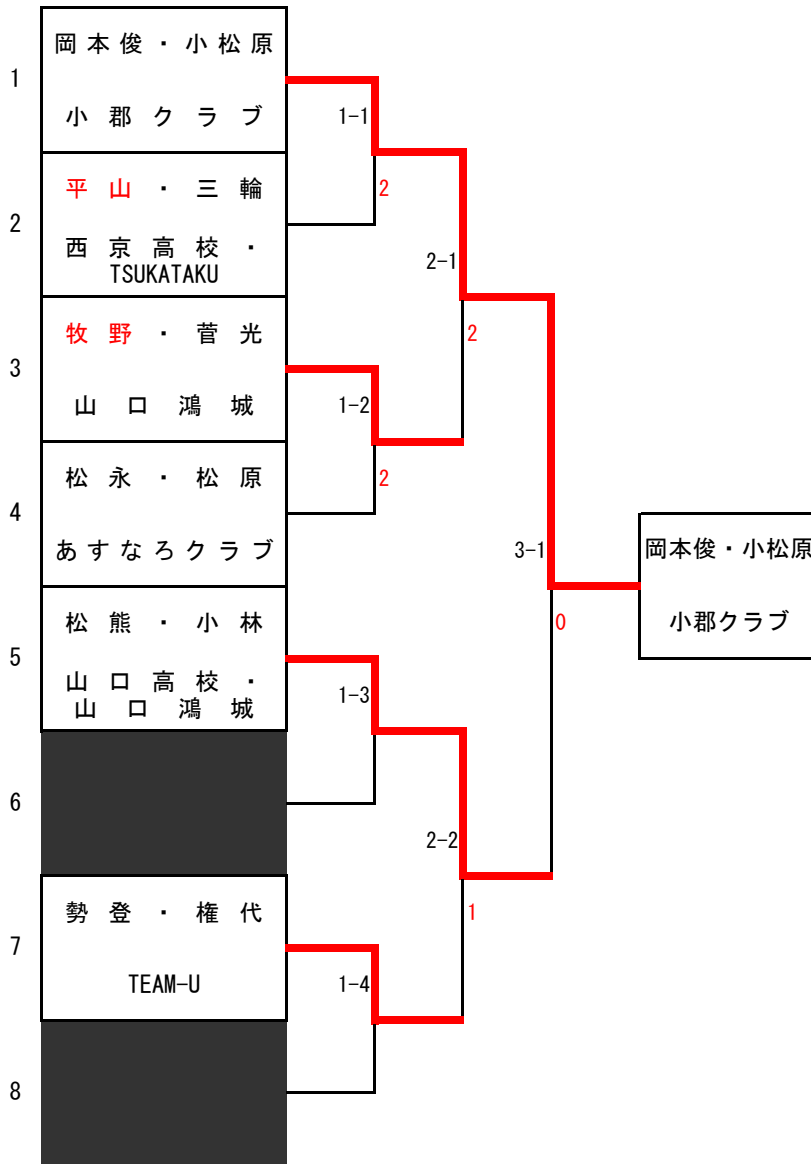

B級

小郡卓球大会  
平成27年2月8日  
山口市小郡体育館

女子W予選リーグ→決勝トーナメント

C級

女子S予選リーグ→決勝トーナメント

女子S予選リーグ→決勝トーナメント

女子S予選リーグ→決勝トーナメント