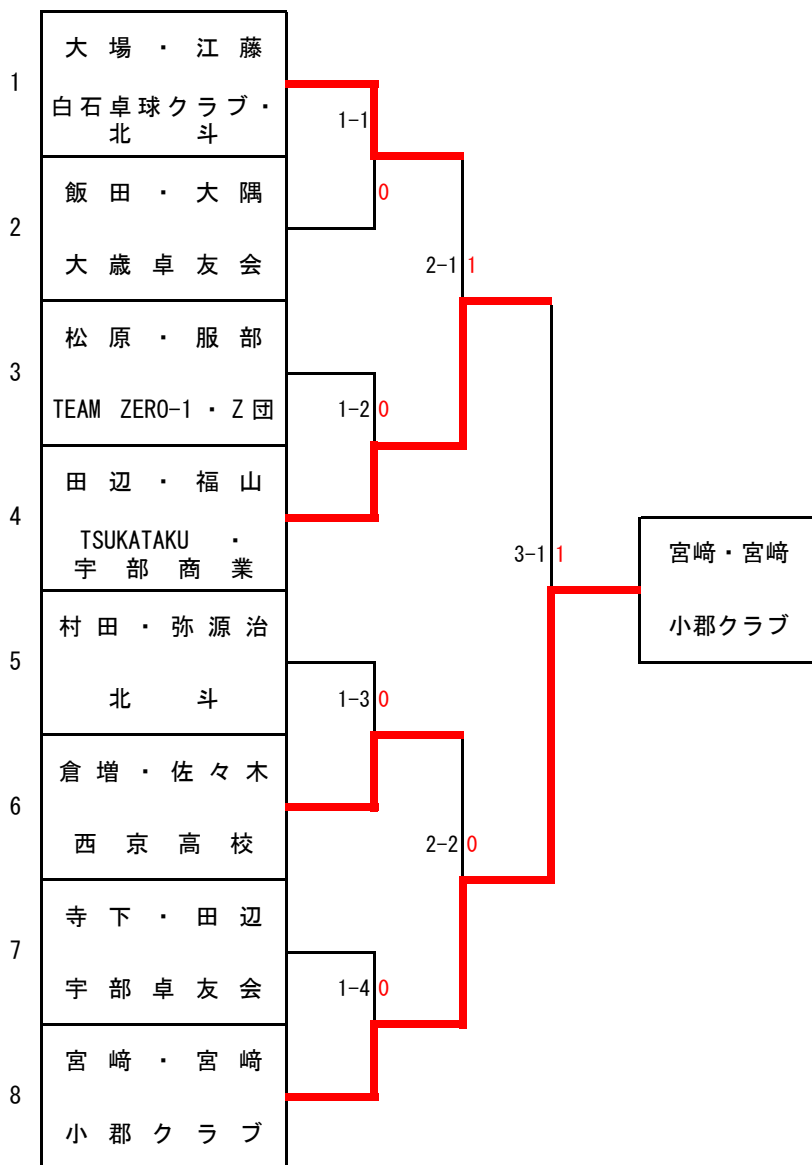

小郡卓球大会  
平成27年2月8日  
山口市小郡体育館

男子S予選リーグ→決勝トーナメント

B級

1	河村 智玄 宇部卓友会	2-1 0
2	實吉 健太 鴻南卓球クラブ	1-1
3	服部 友宣 Z 団	2 3-1 2
4	宮崎 健太郎 阿知須クラブ	2-2 0
5	宮岡 峻希 鴻南卓球クラブ	4-1
6	平嶋 孝幸 あんず	2-3 1
7	清水 和敏 宇部卓友会	1-2 0
8	中塚 章悟 J.S. FAMILY	3-2 1
9	藤井 裕貴 宇部工業高校	1-3 1
10	吉富 公一 中国電力	2-4 1
11	松本 哲也 あすなるクラブ	5-1 2
12	上村 健士郎 山エクラブ	2-5 0
13	早川 佳佑 TSUKATAKU	1-4 0
14	佐々木 勲 TEAM-U	3-3 1
15	岡本 聡之 ポピンズ	1-5 0
16	喜島 章 防府アタッカーズ	2-6 1
17	小田 二郎 山口市役所	4-2 0
18	西林 勇太郎 小郡クラブ	2-7 0
19	堀田 剛志 山口鴻城	3-4 0
20	藤井 幸弘 中国電力	1-6 1
21	宮岡 将希 鴻南卓球クラブ	2-8 0
22	池田 義和 TETSUJIN	

小郡卓球大会  
平成27年2月8日  
山口市小郡体育館

男子S予選リーグ→決勝トーナメント

C級

小郡卓球大会  
平成27年2月8日  
山口市小郡体育館

女子W予選リーグ→決勝トーナメント

A級

小郡卓球大会  
 平成27年2月8日  
 山口市小郡体育館

女子W予選リーグ→決勝トーナメント

B級

小郡卓球大会  
平成27年2月8日  
山口市小郡体育館

女子W予選リーグ→決勝トーナメント

C級

女子S予選リーグ→決勝トーナメント

女子S予選リーグ→決勝トーナメント

女子S予選リーグ→決勝トーナメント