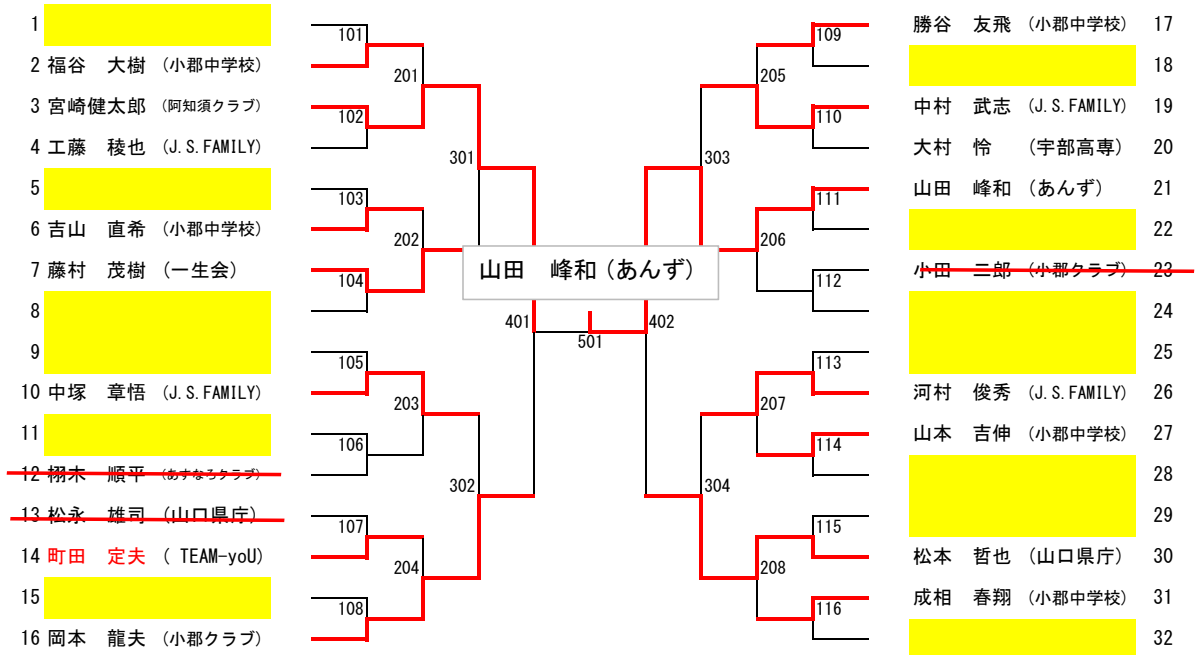

男子シングルスC級

女子ダブルスA級リーグ

1	宮崎・宮崎 小郡クラブ	上村・徳永 宇部高専	長岡・吉山 あすなるクラブ		宮崎・宮崎小
2	真鍋・山本 TEAM-yoU	兼政・大野 あすなるクラブ	大隅・中村 大歳卓友会・小郡クラブ		
3	中本・河野 小野田青友会	桑原・岡部 山口中央高等学校	福田・河又 あすなるクラブ		
4	坂田・中村 レインボークラブ・小郡クラブ	吉末・中 TEAM-yoU	森重・田中 あすなるクラブ		
5	三井・広田 宇部高専	西田・中村 阿知須クラブ	岡本・小林 小郡クラブ		
6	松原・服部 TEAM-yoU・Z団	山崎・平田 あすなるクラブ・小郡クラブ	兒玉・竹内 山口中央高等学校		

女子ダブルスB級リーグ

1	宮崎・宮崎 小郡クラブ	上村・徳永 宇部高専	長岡・吉山 あすなるクラブ		松原・服部 TEAM-yoU・Z団
2	真鍋・山本 TEAM-yoU	兼政・大野 あすなるクラブ	大隅・中村 大歳卓友会・小郡クラブ		
3	中本・河野 小野田青友会	桑原・岡部 山口中央高等学校	福田・河又 あすなるクラブ		
4	坂田・中村 レインボークラブ・小郡クラブ	吉末・中 TEAM-yoU	森重・田中 あすなるクラブ		
5	三井・広田 宇部高専	西田・中村 阿知須クラブ	岡本・小林 小郡クラブ		
6	松原・服部 TEAM-yoU・Z団	山崎・平田 あすなるクラブ・小郡クラブ	兒玉・竹内 山口中央高等学校		

女子ダブルスC級リーグ

1	宮崎・宮崎 小郡クラブ	上村・徳永 宇部高専	長岡・吉山 あすなるクラブ		森重・田中 あすなるクラブ
2	真鍋・山本 TEAM-yoU	兼政・大野 あすなるクラブ	大隅・中村 大歳卓友会・小郡クラブ		
3	中本・河野 小野田青友会	桑原・岡部 山口中央高等学校	福田・河又 あすなるクラブ		
4	坂田・中村 レインボークラブ・小郡クラブ	吉末・中 TEAM-yoU	森重・田中 あすなるクラブ		
5	三井・広田 宇部高専	西田・中村 阿知須クラブ	岡本・小林 小郡クラブ		
6	松原・服部 TEAM-yoU・Z団	山崎・平田 あすなるクラブ・小郡クラブ	兒玉・竹内 山口中央高等学校