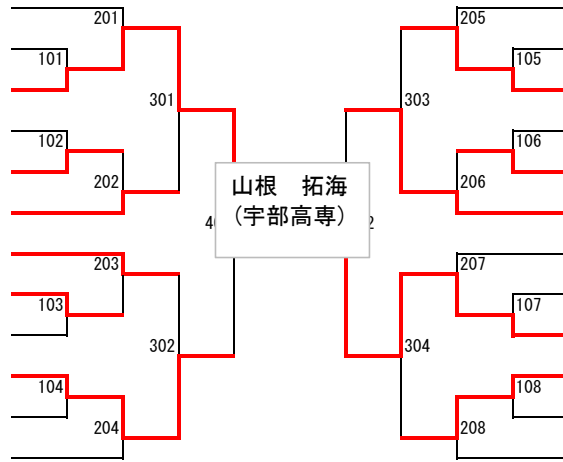

男子シングルスB級

- 1 [Redacted]
- 2 福井 宏幸 (小郡クラブ)
- 3 山根 拓海 (宇部高専)
- 4 亀井 博史 (大歳卓友会)
- 5 中村 友貴 (宇部高専)
- 6 藤 博和 (山口県庁)
- 7 服部 友宣 (Z団)
- 8 田頭 息吹 (小郡中学校)
- 9 [Redacted]
- 10 角谷 知哉 (BLESS)
- 11 [Redacted]
- 12 [Redacted]

- ~~中島 健司 (小野田青友会) 13~~
- [Redacted] 14
- 末廣 健治 (一生会) 15
- [Redacted] 16
- 渡邊 麗生 (宇部高専) 17
- 中田 健一 (白石卓球クラブ) 18
- 小林 良成 (プレイビンボン) 19
- 喜島 章 (TEAM-yoU) 20
- 山本 浩之 (小郡クラブ) 21
- 梶山 齊彦 (宇部高専) 22
- 磯部 秀幸 (大歳卓友会) 23
- [Redacted] 24