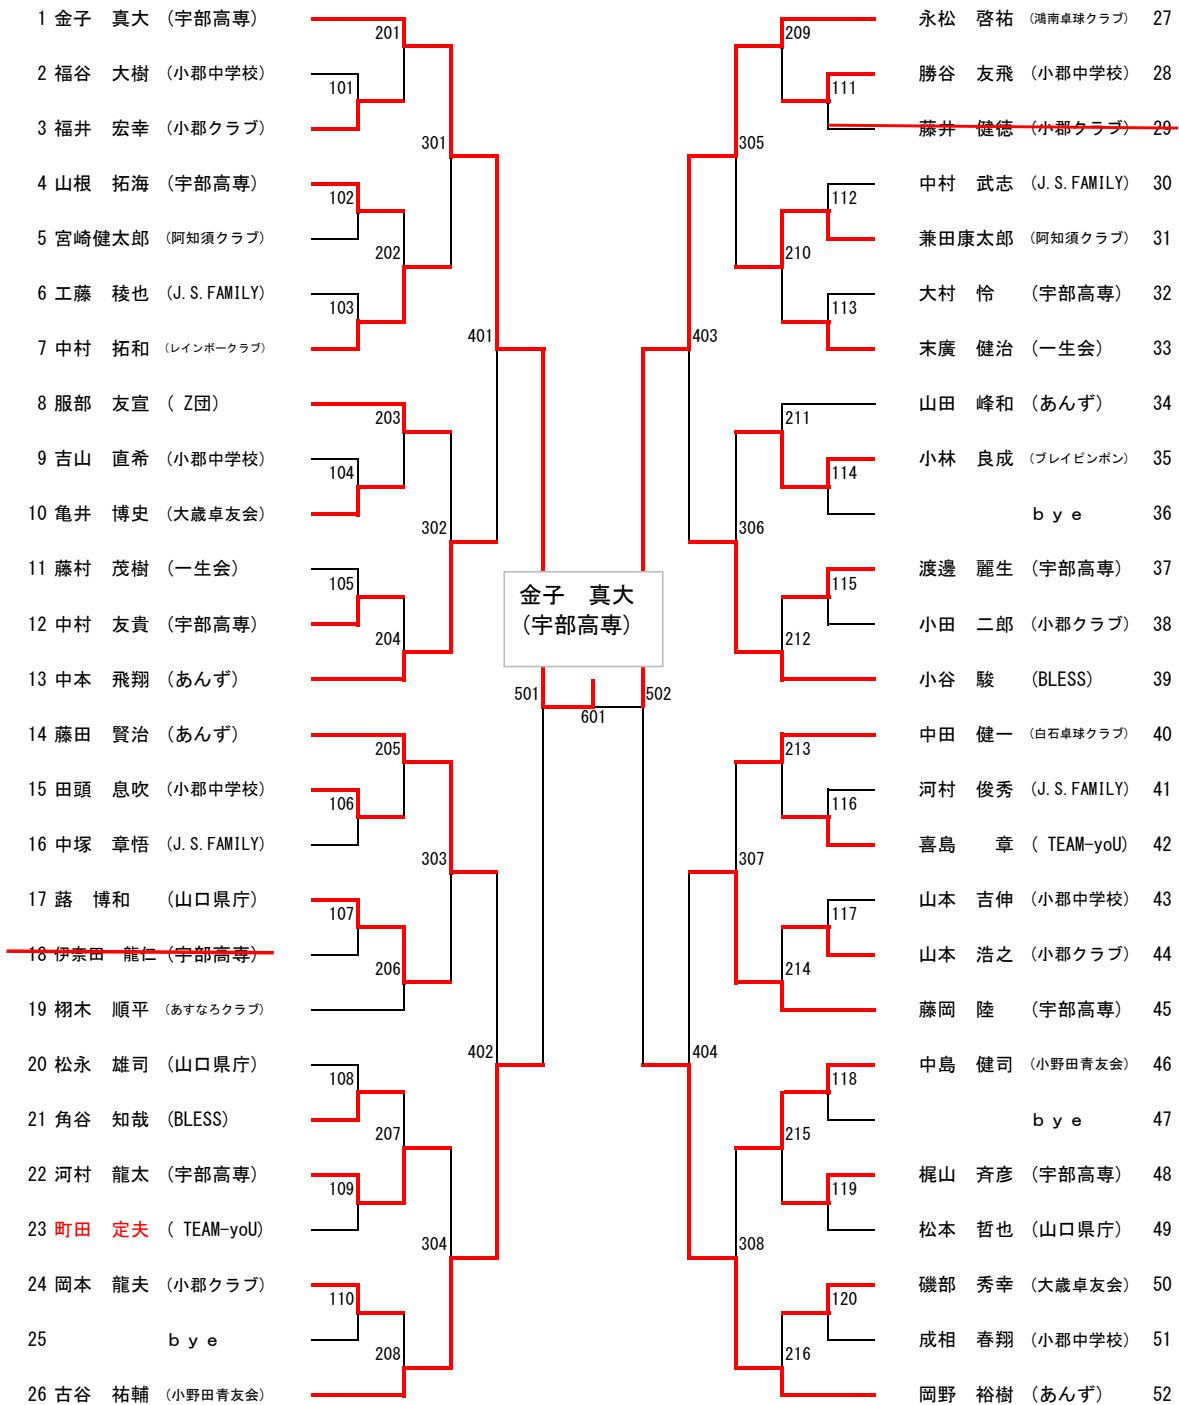

男子ダブルスA級決勝リーグ

1	岡野・藤田 あんず	中塚・中村 J. S. FAMILY	梶山・大村 宇部高専	1-1	
2	小谷・角谷 BLESS	服部・喜島 Z団・TEAM-yoU	成相・田頭 小郡中学校	2-1	
3	中島・古谷 小野田青友会	中村・山根 宇部高専	亀井・磯部 大歳卓友会	1-2	
4	永松・中村 鴻南卓球クラブ・レインボークラブ	宮崎・兼田 阿知須クラブ	福井・中村 小郡クラブ	3-1	
5	山田・中本 あんず	渡邊・河村 宇部高専	山本・福谷 小郡中学校	1-3	
6	松永・中田 山口県庁・白石卓球クラブ	町田・小林 TEAM-yoU・プレイビソボン	河村・工藤 J. S. FAMILY	2-2	
7	山本・栩木 小郡クラブ・あすなるクラブ	藤村・富田 一生会	吉山・勝谷 小郡中学校	1-4	
8	藤岡・金子 宇部高専	松本・蒨 山口県庁	岡本・小田 小郡クラブ		

男子ダブルスB級決勝リーグ

1	岡野・藤田 あんず	中塚・中村 J. S. FAMILY	梶山・大村 宇部高専	1-1	
2	小谷・角谷 BLESS	服部・喜島 Z団・TEAM-yoU	成相・田頭 小郡中学校	2-1	
3	中島・古谷 小野田青友会	中村・山根 宇部高専	亀井・磯部 大歳卓友会	1-2	
4	永松・中村 鴻南卓球クラブ・レインボークラブ	宮崎・兼田 阿知須クラブ	福井・中村 小郡クラブ	3-1	
5	山田・中本 あんず	渡邊・河村 宇部高専	山本・福谷 小郡中学校	1-3	
6	松永・中田 山口県庁・白石卓球クラブ	町田・小林 TEAM-yoU・プレイビソボン	河村・工藤 J. S. FAMILY	2-2	
7	山本・栩木 小郡クラブ・あすなるクラブ	藤村・富田 一生会	吉山・勝谷 小郡中学校	1-4	
8	藤岡・金子 宇部高専	松本・蒨 山口県庁	岡本・小田 小郡クラブ		

男子ダブルスC級決勝リーグ

1	岡野・藤田 あんず	中塚・中村 J. S. FAMILY	梶山・大村 宇部高専	1-1	
2	小谷・角谷 BLESS	服部・喜島 Z団・TEAM-yoU	成相・田頭 小郡中学校	2-1	
3	中島・古谷 小野田青友会	中村・山根 宇部高専	亀井・磯部 大歳卓友会	1-2	
4	永松・中村 鴻南卓球クラブ・レインボークラブ	宮崎・兼田 阿知須クラブ	福井・中村 小郡クラブ	3-1	
5	山田・中本 あんず	渡邊・河村 宇部高専	山本・福谷 小郡中学校	1-3	
6	松永・中田 山口県庁・白石卓球クラブ	町田・小林 TEAM-yoU・プレイビソボン	河村・工藤 J. S. FAMILY	2-2	
7	山本・栩木 小郡クラブ・あすなるクラブ	藤村・富田 一生会	吉山・勝谷 小郡中学校	1-4	
8	藤岡・金子 宇部高専	松本・蒨 山口県庁	岡本・小田 小郡クラブ		

男子シングルス