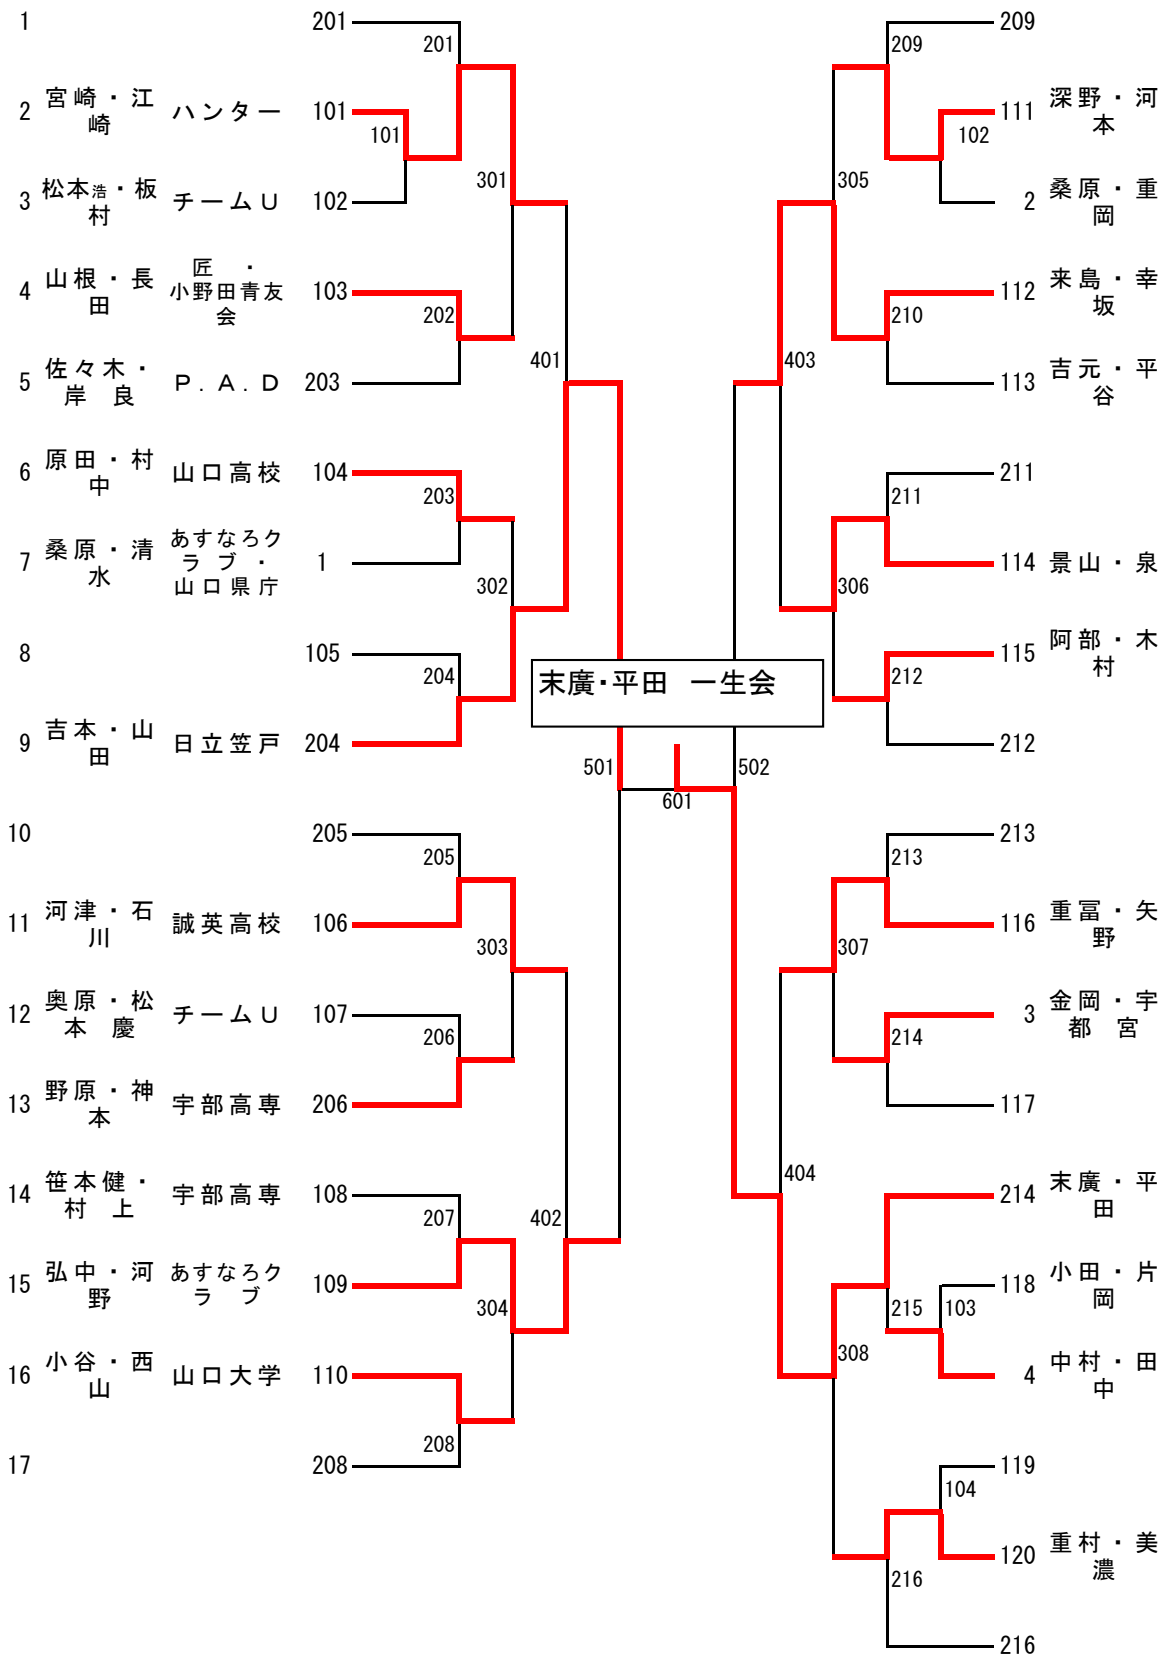

男子ダブルスB級

郊争奪卓球大会  
平成25年6月23日  
小郡体育館

18

中村軍団 19

山口大学 20

小郡クラ  
ブ 21

日立笠戸 22

23

あすなろク  
ラブ 24

宇部高専 25

26

27

あすなろク  
ラブ 28

新南陽TC・  
スペラン  
カー 29

30

一生会 31