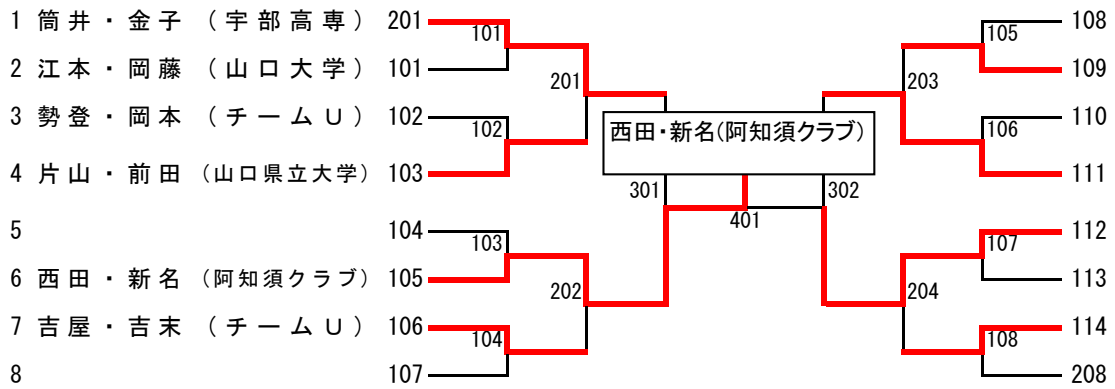

女子ダブルスB級

第28回小郡近郊争奪卓球大会
平成25年6月23日
小郡体育館

9

徳本・屋敷村（山口県立大学） 10

百合野あ・原田（宇部高専） 11

山脇・田嶋（花岡クラブ・
山口県庁） 12

梅田・中村（阿知須クラブ） 13

田中・繁田（あすなろクラブ） 14

岡本・西（小郡クラブ） 15

16