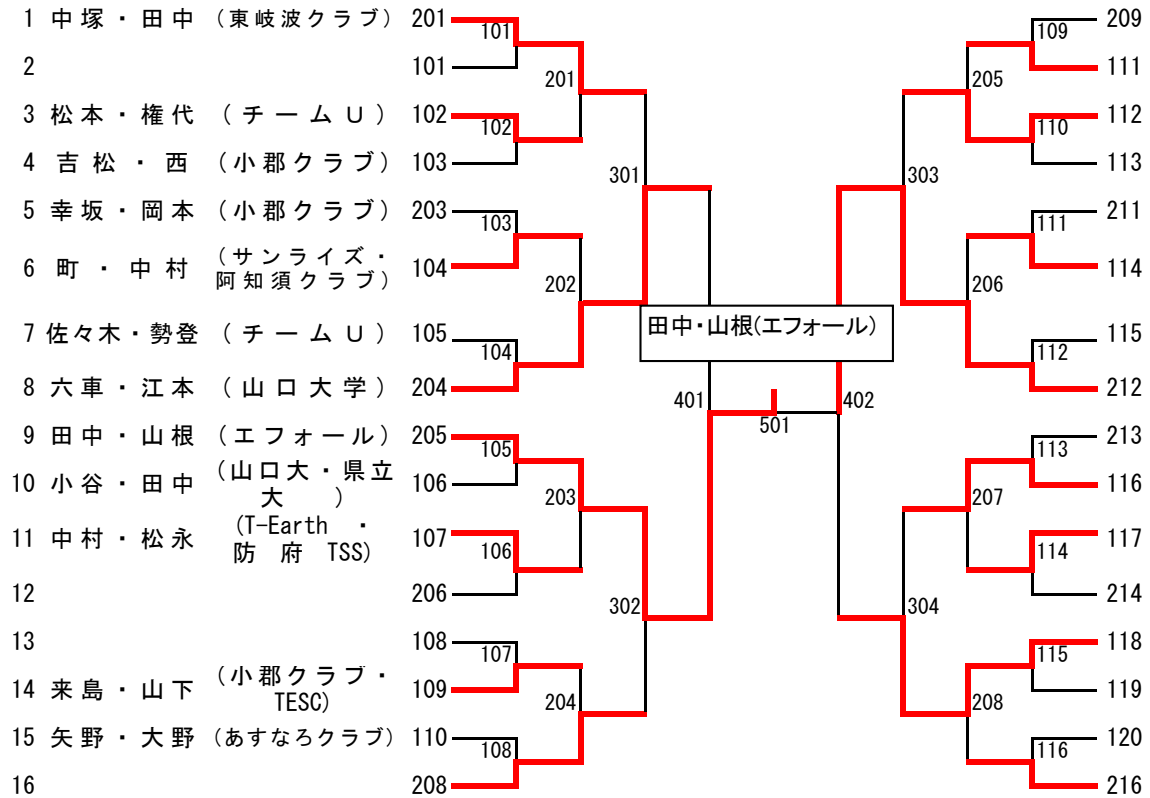

## 混合ダブルスB級

第28回小郡近郊争奪卓球大会  
平成25年6月23日  
小郡体育館

	17
泉・田中（あすなるクラブ）	18
清水・田嶋（山口県庁）	19
	20
	21
溝部・岡村（ポピンズ）	22
西山・前田（山口大・ 県立大）	23
山村・本多（小郡クラブ）	24
弘中・大井（あすなるクラブ）	25
小田・金築（小郡クラブ）	26
奥原・岡本（チームU）	27
	28
重松友・門脇（山口大・県立 大）	29
松本・吉末（チームU）	30
	31
景山・繁田（あすなるクラブ）	32