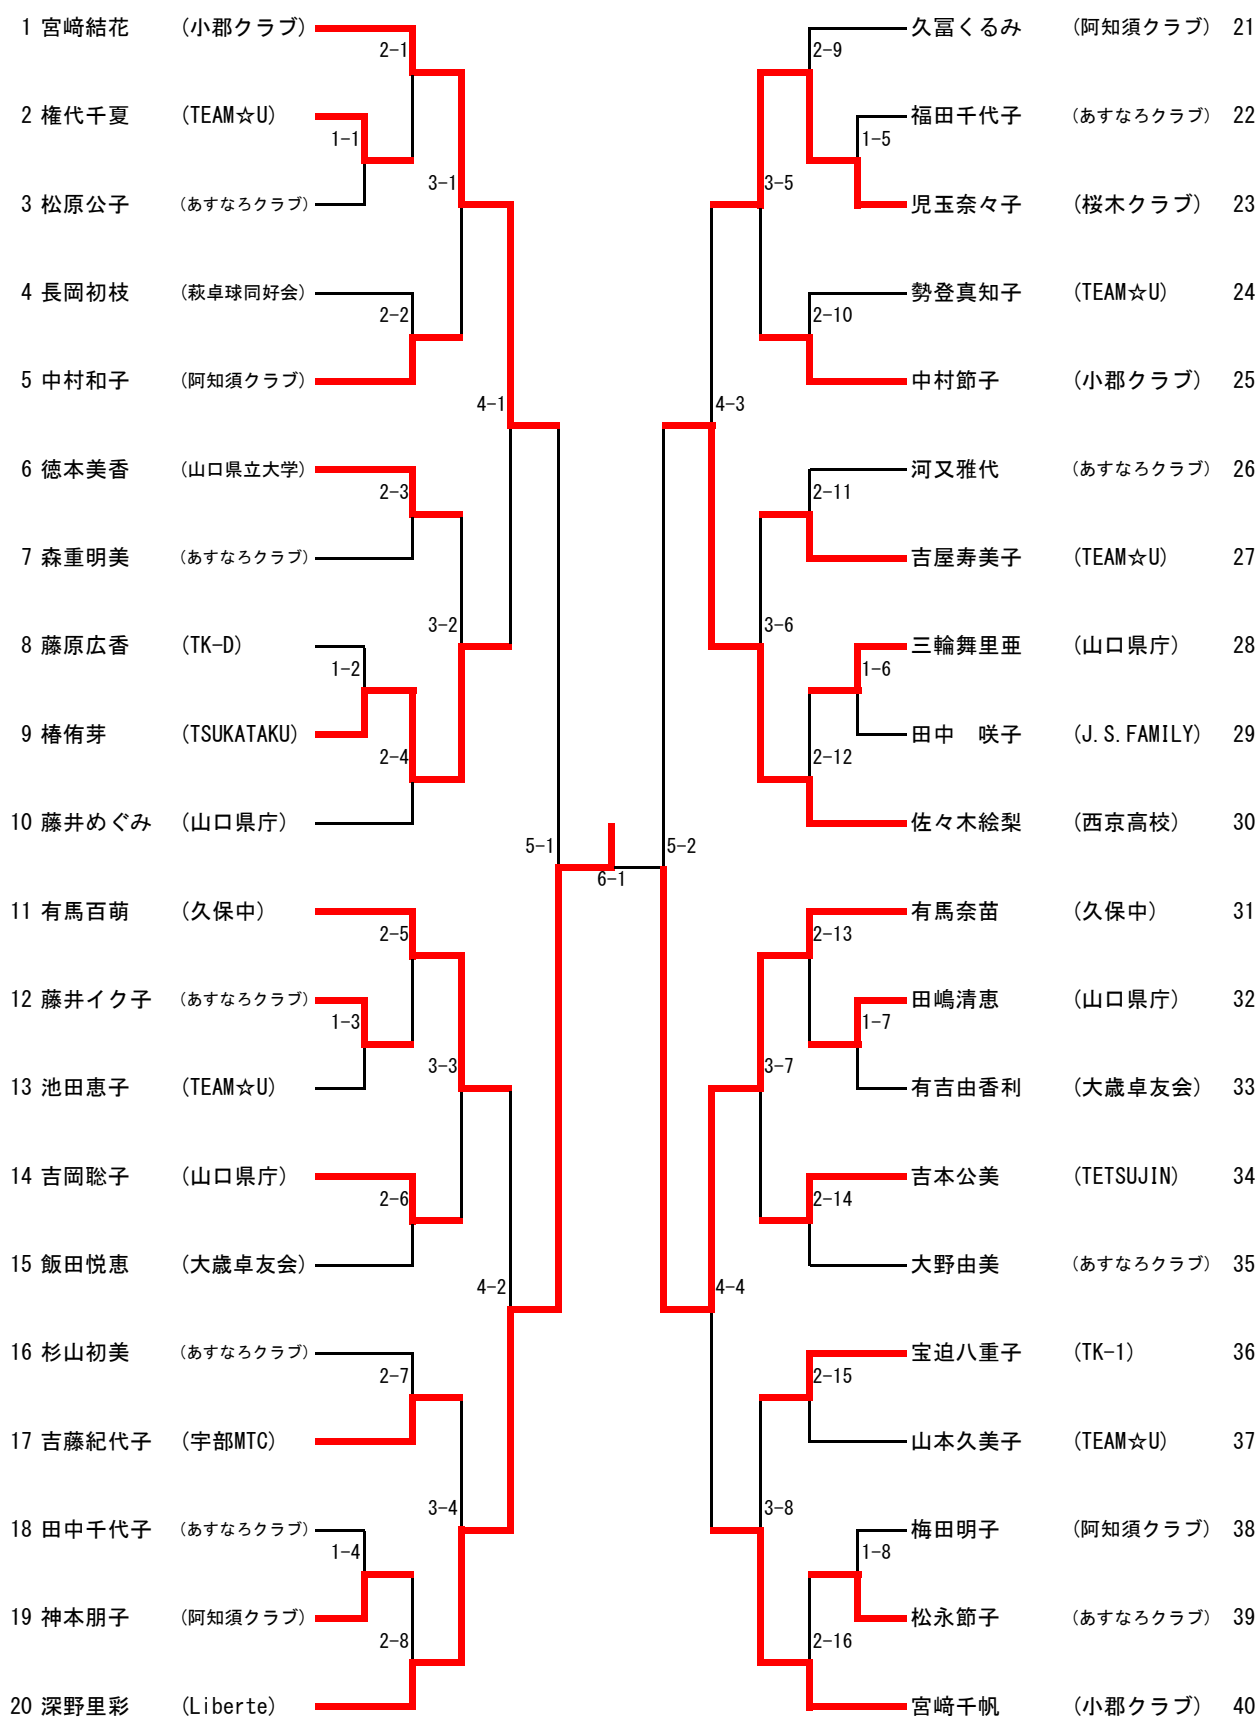

女子W予選リーグ→決勝トーナメント (C級)

1	宮崎・宮崎 小郡クラブ	久保田・梅田 阿知須クラブ	松永・松原 あすなろクラブ	1-1
2	藤井・徳本 山口県庁・ 山口県立大学	藤井・杉山 あすなろクラブ	山根・手倉 エフオール	2-1
3	平田・角田 小郡クラブ ・山口県庁	吉藤・西田 宇部MTC ・阿知須クラブ	勢登・吉屋 TEAM☆U	1-2
4	有馬奈・藤原 久保中・TK-D	田嶋・伊藤 山口県庁・ 白石卓球クラブ	福田・田中 あすなろクラブ	3-1
5	久富・久富 阿知須クラブ	宝迫・児玉 TK-1・桜木クラブ	河又・森重 あすなろクラブ	1-3
6	深野・椿 Liberte・TSUKATAKU	福永・惣田 エフオール	飯田・有吉 大歳卓友会	2-2
7	三輪・吉岡 山口県庁	熊川・益田 あすなろクラブ	中村・神本 阿知須クラブ	1-4
8	有馬百・佐々木 久保中・西京高校	山本・権代 TEAM☆U	小松原・大野 小郡クラブ・ あすなろクラブ	

女子シングルス