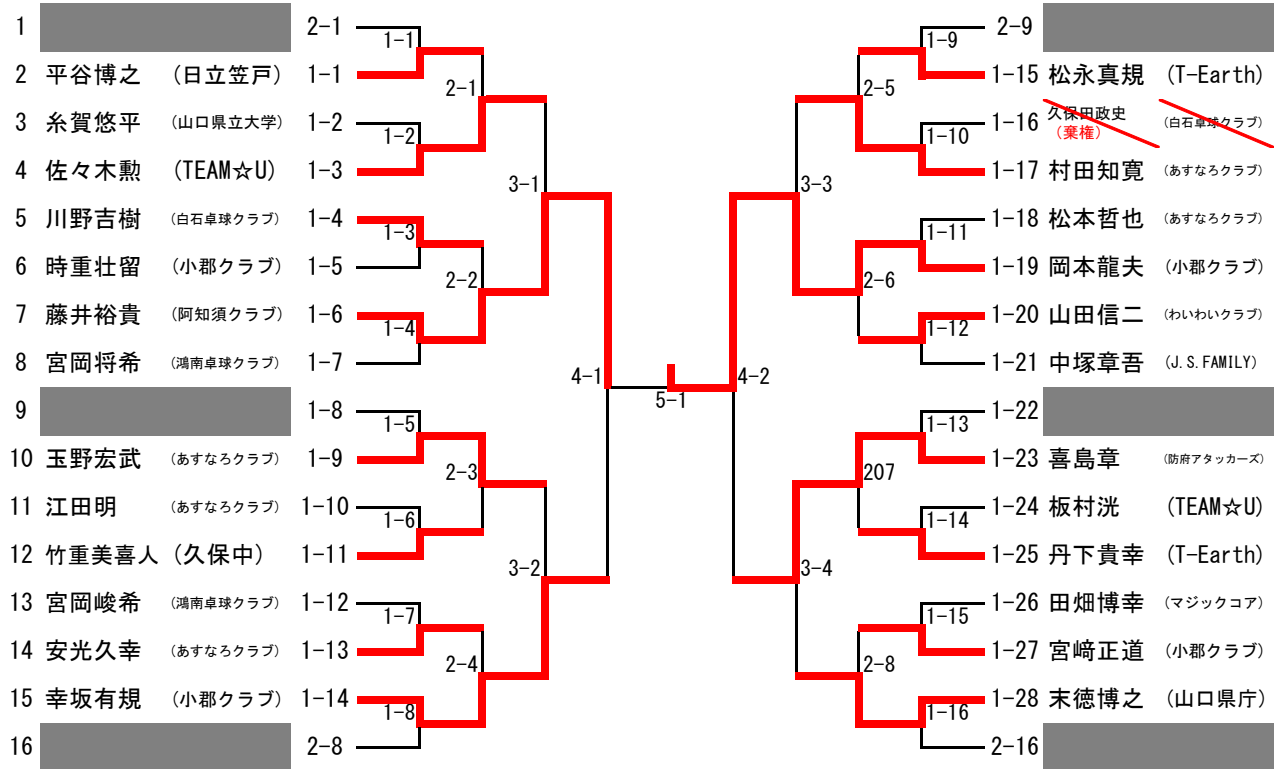

男子シングルス

1	瀬戸優貴	(阿知須クラブ)	2-1	金子司	(TSUKATAKU)	31
2	中村賢司	(T-Earth)	1-1	松永真規	(T-Earth)	32
3	平谷博之	(日立笠戸)	3-1	落博和	(山口県庁)	33
4	羽木順平	(あすなるクラブ)	1-2	久保田政史	(白石卓球クラブ)	34
5	糸賀悠平	(山口県立大学)	2-2	松岡秀人	(久保中)	35
6	河邨和義	(TK-1)	1-3	村田知寛	(あすなるクラブ)	36
7	佐々木勲	(TEAM☆U)	4-1	宮崎健太郎	(阿知須クラブ)	37
8	岡本浩輔	(TEAM☆U)	1-4	実吉健太	(鴻南卓球クラブ)	38
9	川野吉樹	(白石卓球クラブ)	2-3	松本哲也	(あすなるクラブ)	39
10	有馬佑高	(久保中)	1-5	岡本龍夫	(小郡クラブ)	40
11	時重壮留	(小郡クラブ)	3-2	深野翔嗣	(Liberte)	41
12	藤井裕貴	(阿知須クラブ)	1-6	岩野晃大	(TEAM☆U)	42
13	西村浩司	(TK-1)	2-4	山田信二	(わいわいクラブ)	43
14	宮岡将希	(鴻南卓球クラブ)	1-7	中塚章吾	(J. S. FAMILY)	44
15	林正和	(山口県庁)	5-1	案野康則	(日立笠戸)	45
16	池田和樹	(TEAM☆U)	1-8	前原実	(阿知須クラブ)	46
17	b y e		2-5	b y e		47
18	玉野宏武	(あすなるクラブ)	1-9	吉本和紀	(日立笠戸)	48
19	国貞義夫	(サンボール)	3-3	喜島章	(防府アタッカーズ)	49
20	西田勝	(阿知須クラブ)	1-10	浅村哲憲	(サンボール)	50
21	江田明	(あすなるクラブ)	2-6	板村洸	(TEAM☆U)	51
22	竹重美喜人	(久保中)	1-11	丹下貴幸	(T-Earth)	52
23	南川拓駒	(山口県立大学)	4-2	福谷修宏	(中央クラブ)	53
24	宮岡峻希	(鴻南卓球クラブ)	1-12	兼田康太郎	(阿知須クラブ)	54
25	石丸義和	(T-Earth)	2-7	田畑博幸	(マジックコア)	55
26	安光久幸	(あすなるクラブ)	1-13	宮崎直喜	(T-Earth)	56
27	田邊正薫	(阿知須クラブ)	3-4	宮崎正道	(小郡クラブ)	57
28	松岡聖人	(山口大学)	1-14	末徳博之	(山口県庁)	58
29	幸坂有規	(小郡クラブ)	2-8	景山晶仁 山本賢治	(あすなるクラブ)	59
30	植村健一	(日立笠戸)		松原健太	(TEAM☆U)	60

男子シングルスB級