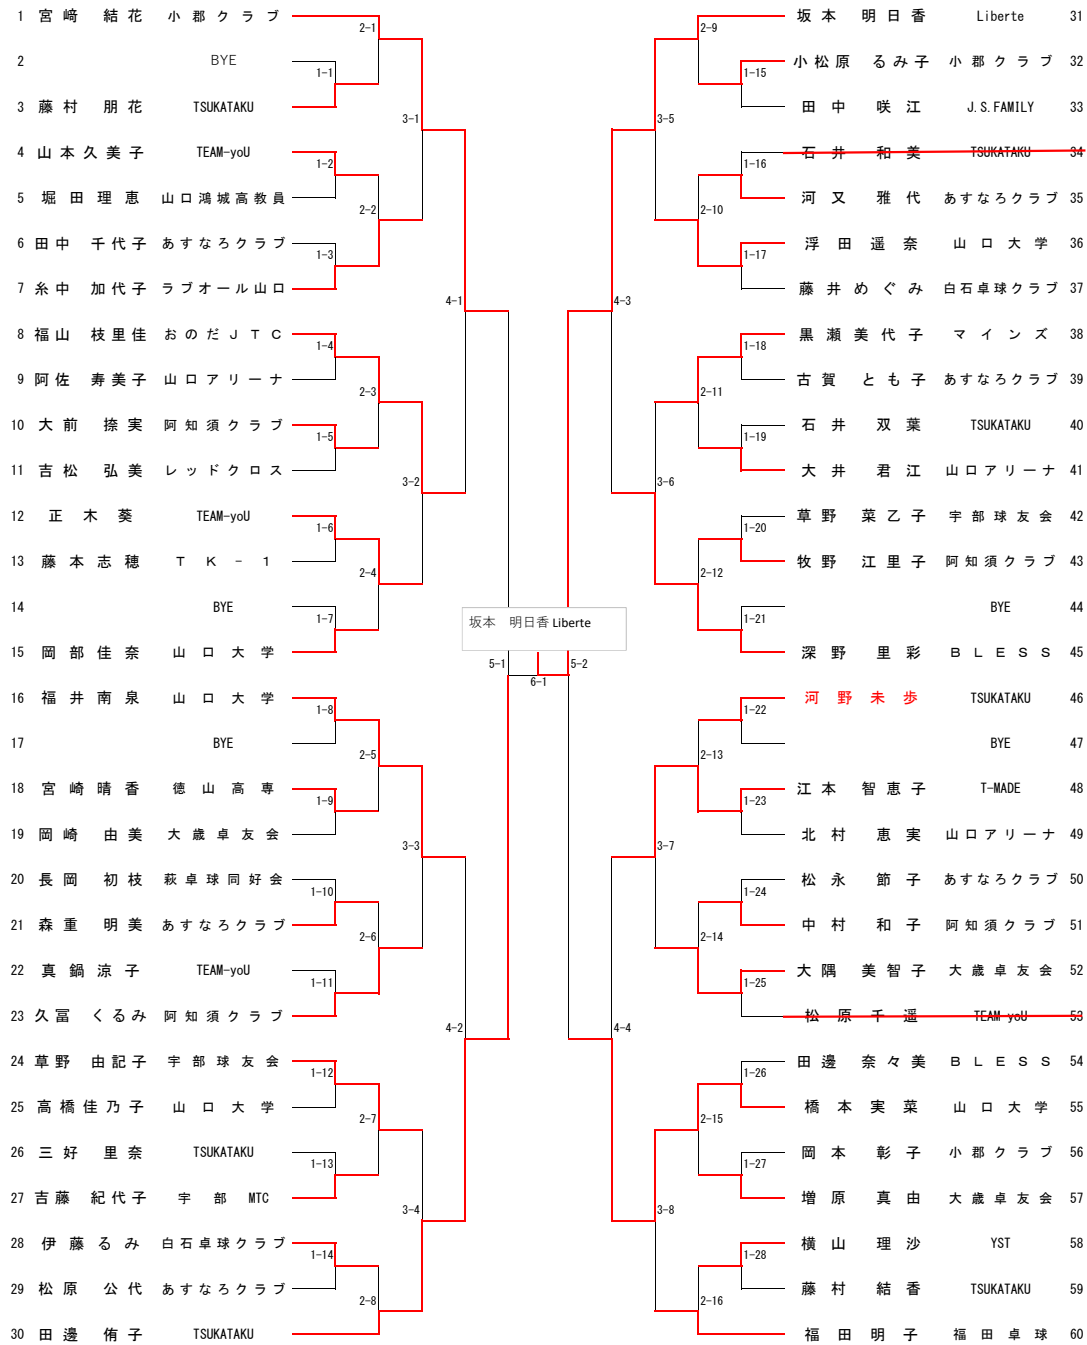

フリーダブルス

フリーダブルスB級

男子シングルス

1	沖田 壮平	コカ・コーラウエスト	2-1	金子 知樹	中国電力	51
2	中村 友貴	宇部高専	1-1	盆子原 遼馬	宇部高専	52
3	飯田 大介	山口大学	3-1	福田 怜乃磨	YST	53
4	岩瀬 睦宏	小郡クラブ	1-2	近藤 洋	白石卓球クラブ	54
5	浅村 哲憲	サンポール防府	2-2	鯨 吉樹	山口大学	55
6	平田 雅晴	山口大学	1-3	BYE	BYE	56
7	藤本 紳一郎	白石卓球クラブ	4-1	福田 卓	TSUKATAKU	57
8	兼田 康太郎	阿知須クラブ	2-3	山本 浩之	小郡クラブ	58
9	村上 凌平	宇部高専	1-4	嘉屋 重正弘	コカ・コーラウエスト	59
10	BYE		3-2	楡野 航介	山口大学	60
11	山根 孝志	小野田青友会	1-5	中島 健司	小野田青友会	61
12	喜島 章	あんず	2-4	十亀 友仁	山口大学	62
13	蔵元 貴巻	山口大学	5-1	河邨 和義	TK-1	63
14	松原 健太	TEAM-yoU	2-5	渡邊 健太	Liberte	64
15	福田 玲於	YST	1-6	大村 怜	宇部高専	65
16	蒔 博和	山口県庁	3-3	臼井 正	TEAM-yoU	66
17	前野 純一	山口大学	1-7	森 重直也	山口大学	67
18	斉藤 真樹	宇部高専	2-6	松本 哲也	山口県庁	68
19	深野 翔嗣	中国電力	4-2	宮崎 正道	小郡クラブ	69
20	藤重慶 太	阿知須クラブ	2-7	宮崎 健太郎	阿知須クラブ	70
21	澤田 健汰	山口大学	1-8	笹田 圭一	山口大学	71
22	岡本 龍夫	小郡クラブ	3-4	竹村 晴	国府中学	72
23	吉本 ナル	山口大学	1-9	安井 玄岳	山口大学	73
24	村田 英之	山口市役所	2-8	金子 知樹	中国電力	74
25	金子 司	TSUKATAKU	6-1	小川 朝陽	TK-1	74
26	古谷 祐輔	小野田青友会	2-9	久保田 進	山口鴻城高教員	75
27	吉富 公一	中国電力	1-10	鳴坂 涼	山口大学	76
28	野福 光美	YST	3-5	森岡 悠斗	宇部高専	77
29	浅野 連太郎	山口大学	1-11	浦山 淳	YST	78
30	田中 湧都	宇部高専	2-10	藤井 貴之	大歳卓友会	79
31	時重 壮留	TSUKATAKU	4-3	大畠 康平	山口県庁	80
32	国貞 光宙	TEAM-yoU	2-11	中島 薫	小野田青友会	81
33	田村 忠照	教卓連	1-12	小幡 佳楠	山口大学	82
34	松岡 聖人	山口大学	3-6	井上 光雄	小郡クラブ	83
35	伊達 篤司	山口大学	1-13	佐々木 誠晃	TEAM-yoU	84
36	河村 龍太	宇部高専	2-12	高井 祐輔	山口大学	85
37	山田 美視弥	はやぶさ	5-2	香川 修太郎	宇部高専	86
38	村上 宏志	阿知須クラブ	2-13	吉川 英司	コカ・コーラウエスト	87
39	川野 吉樹	白石卓球クラブ	1-14	實吉 健太	TSUKATAKU	88
40	竹中 智哉	TK-1	3-7	中塚 章悟	J.S.FAMILY	89
41	原田 恭助	TK-1	1-15	原田 修	クラッシュ	90
42	山下 雄己	山口大学	2-14	廣屋 雄次	小郡クラブ	91
43	伊名田 龍仁	宇部高専	4-4	安田 英司	山口大学	92
44	福島 拓人	山口大学	1-16	山根 拓海	宇部高専	93
45	BYE		2-15	藤山 正雄	Liberte	94
46	福井 宏幸	小郡クラブ	1-17	BYE	BYE	95
47	中村 拓和	レインボークラブ	3-8	藤澤 努	白石卓球クラブ	96
48	廣谷 洋大	大華中	1-18	山口 竜司	山口大学	97
49	藤井 浩也	山口大学	2-16	矢野 俊介	YST	98
50	阿部 一道	Liberte		松井 泰樹	山口大学	99
				瀬戸 優貴	阿知須クラブ	100

男子シングルスB級

女子シングルス

女子シングルスB級