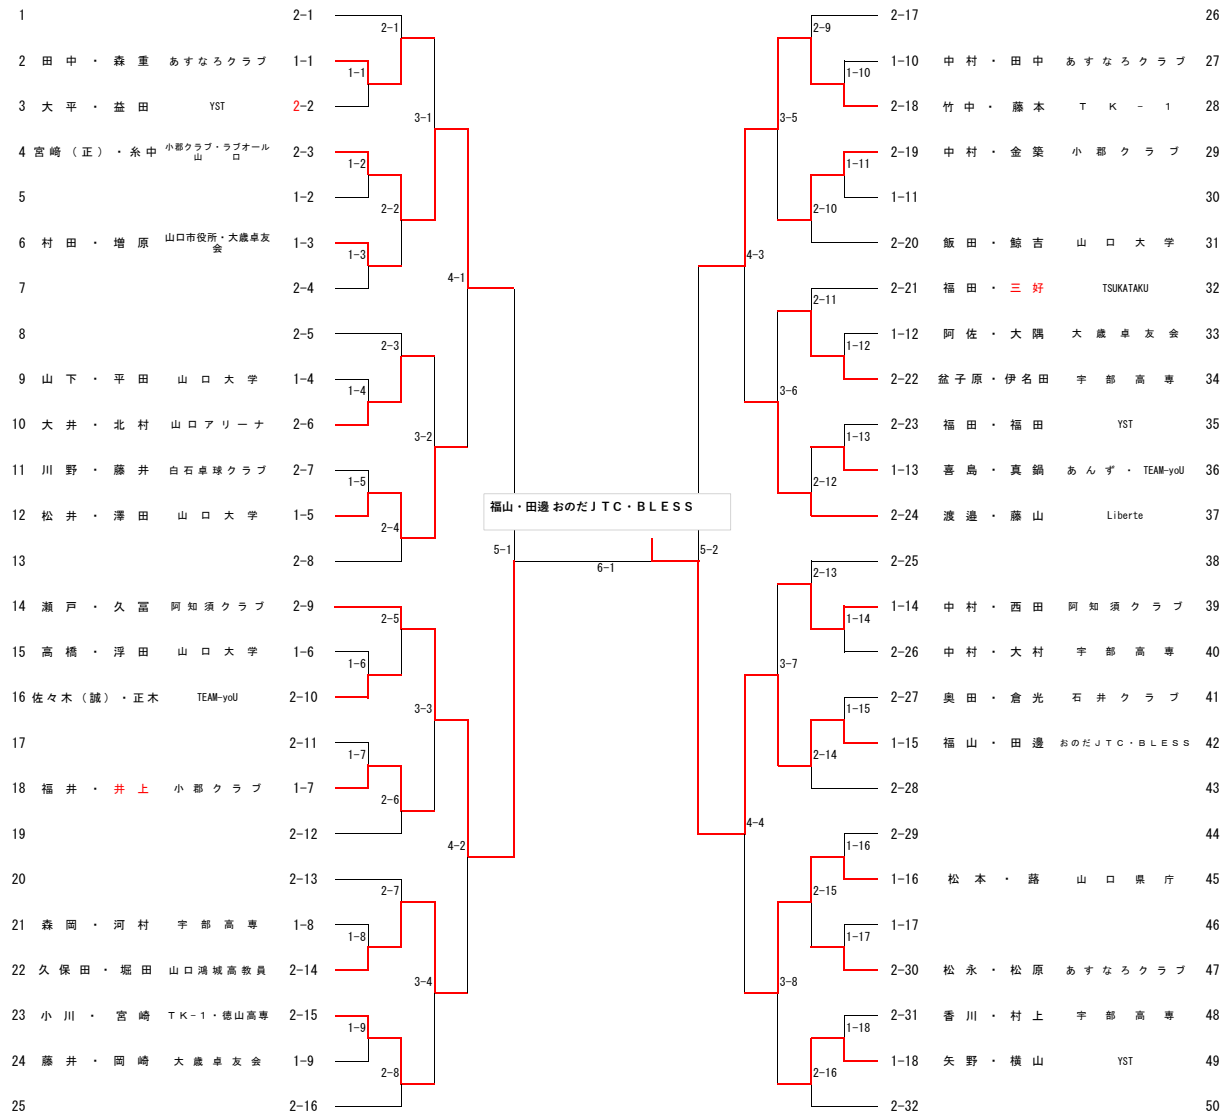

フリーダブルス

フリーダブルスB級

男子シングルス

1	沖田 壮平	コカ・コーラウエスト	2-1	金子 知樹	中国電力	51
2	中村 友貴	宇部高専	1-1	盆子原 遼馬	宇部高専	52
3	飯田 大介	山口大学	3-1	福田 怜乃磨	YST	53
4	岩瀬 睦宏	小郡クラブ	1-2	近藤 洋	白石卓球クラブ	54
5	浅村 哲憲	サンポール防府	2-2	鯨 吉樹	山口大学	55
6	平田 雅晴	山口大学	1-3	BYE	BYE	56
7	藤本 紳一郎	白石卓球クラブ	4-1	福田 卓	TSUKATAKU	57
8	兼田 康太郎	阿知須クラブ	2-3	山本 浩之	小郡クラブ	58
9	村上 凌平	宇部高専	1-4	嘉屋 重正弘	コカ・コーラウエスト	59
10	BYE		3-2	楡野 航介	山口大学	60
11	山根 孝志	小野田青友会	1-5	中島 健司	小野田青友会	61
12	喜島 章	あんず	2-4	十亀 友仁	山口大学	62
13	蔵元 貴巻	山口大学	5-1	河邨 和義	TK-1	63
14	松原 健太	TEAM-yoU	2-5	渡邊 健太	Liberte	64
15	福田 玲於	YST	1-6	大村 怜	宇部高専	65
16	蒔 博和	山口県庁	3-3	臼井 正	TEAM-yoU	66
17	前野 純一	山口大学	1-7	森 重直也	山口大学	67
18	斉藤 真樹	宇部高専	2-6	松本 哲也	山口県庁	68
19	深野 翔嗣	中国電力	4-2	宮崎 正道	小郡クラブ	69
20	藤重慶 太	阿知須クラブ	2-7	宮崎 健太郎	阿知須クラブ	70
21	澤田 健汰	山口大学	1-8	笹田 圭一	山口大学	71
22	岡本 龍夫	小郡クラブ	3-4	竹村 晴	国府中学	72
23	吉本 ナル	山口大学	1-9	安井 玄岳	山口大学	73
24	村田 英之	山口市役所	2-8	金子 知樹	中国電力	74
25	金子 司	TSUKATAKU	6-1	小川 朝陽	TK-1	74
26	古谷 祐輔	小野田青友会	2-9	久保田 進	山口鴻城高教員	75
27	吉富 公一	中国電力	1-10	鳴坂 涼	山口大学	76
28	野福 光美	YST	3-5	森岡 悠斗	宇部高専	77
29	浅野 連太郎	山口大学	1-11	浦山 淳	YST	78
30	田中 湧都	宇部高専	2-10	藤井 貴之	大歳卓友会	79
31	時重 壮留	TSUKATAKU	4-3	大畠 康平	山口県庁	80
32	国貞 光宙	TEAM-yoU	2-11	中島 薫	小野田青友会	81
33	田村 忠照	教卓連	1-12	小幡 佳楠	山口大学	82
34	松岡 聖人	山口大学	3-6	井上 光雄	小郡クラブ	83
35	伊達 篤司	山口大学	1-13	佐々木 誠晃	TEAM-yoU	84
36	河村 龍太	宇部高専	2-12	高井 祐輔	山口大学	85
37	山田 美視弥	はやぶさ	5-2	香川 修太郎	宇部高専	86
38	村上 宏志	阿知須クラブ	2-13	吉川 英司	コカ・コーラウエスト	87
39	川野 吉樹	白石卓球クラブ	1-14	實吉 健太	TSUKATAKU	88
40	竹中 智哉	TK-1	3-7	中塚 章悟	J.S.FAMILY	89
41	原田 恭助	TK-1	1-15	原田 修	クラッシュ	90
42	山下 雄己	山口大学	2-14	廣屋 雄次	小郡クラブ	91
43	伊名田 龍仁	宇部高専	4-4	安田 英司	山口大学	92
44	福島 拓人	山口大学	1-16	山根 拓海	宇部高専	93
45	BYE		2-15	藤山 正雄	Liberte	94
46	福井 宏幸	小郡クラブ	1-17	BYE	BYE	95
47	中村 拓和	レインボークラブ	3-8	藤澤 努	白石卓球クラブ	96
48	廣谷 洋大	大華中	1-18	山口 竜司	山口大学	97
49	藤井 浩也	山口大学	2-16	矢野 俊介	YST	98
50	阿部 一道	Liberte		松井 泰樹	山口大学	99
				瀬戸 優貴	阿知須クラブ	100

男子シングルスB級

女子シングルス

女子シングルスB級