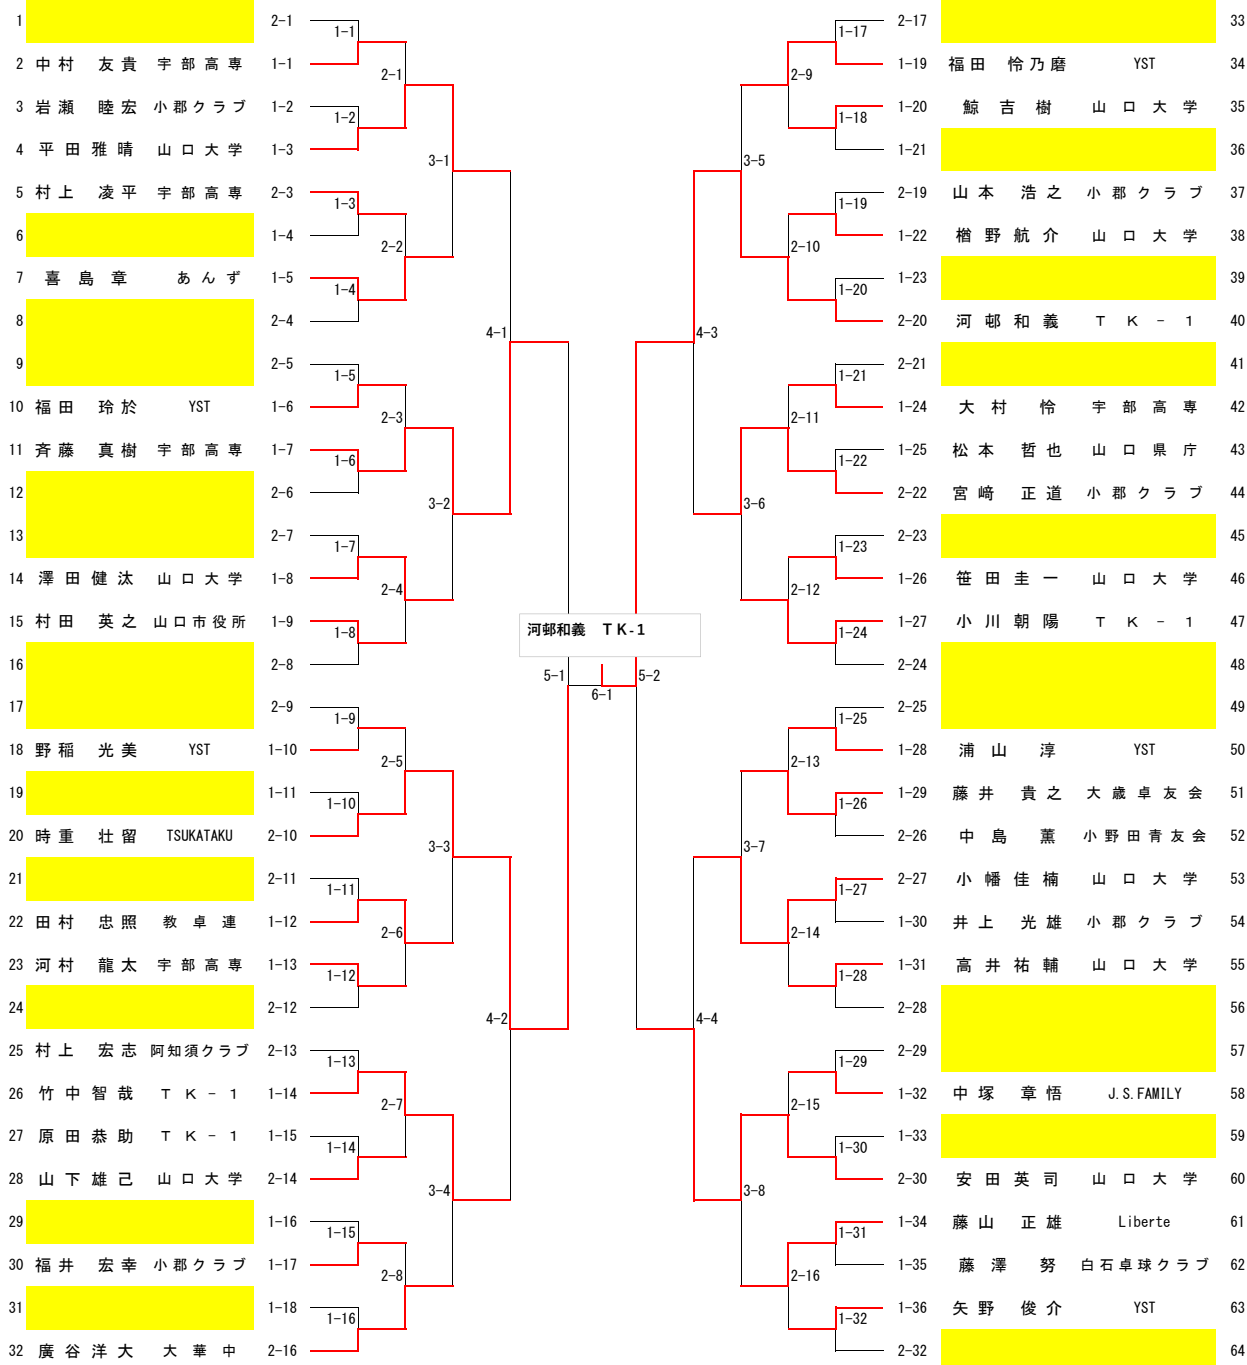

フリーダブルス

フリーダブルスB級

男子シングルス

1	沖田 壮平	コカ・コーラウエスト	2-1	金子 知樹	中国電力	51
2	中村 友貴	宇部高専	1-1	盆子原 遼馬	宇部高専	52
3	飯田 大介	山口大学	3-1	福田 怜乃磨	YST	53
4	岩瀬 睦宏	小郡クラブ	1-2	近藤 洋	白石卓球クラブ	54
5	浅村 哲憲	サンポール防府	2-2	鯨 吉樹	山口大学	55
6	平田 雅晴	山口大学	1-3	BYE	BYE	56
7	藤本 紳一郎	白石卓球クラブ	4-1	福田 卓	TSUKATAKU	57
8	兼田 康太郎	阿知須クラブ	2-3	山本 浩之	小郡クラブ	58
9	村上 凌平	宇部高専	1-4	嘉屋 重正弘	コカ・コーラウエスト	59
10	BYE		3-2	楡野 航介	山口大学	60
11	山根 孝志	小野田青友会	1-5	中島 健司	小野田青友会	61
12	喜島 章	あんず	2-4	十亀 友仁	山口大学	62
13	蔵元 貴巻	山口大学	5-1	河邨 和義	TK-1	63
14	松原 健太	TEAM-yoU	2-5	渡邊 健太	Liberte	64
15	福田 玲於	YST	1-6	大村 怜	宇部高専	65
16	蒔 博和	山口県庁	3-3	臼井 正	TEAM-yoU	66
17	前野 純一	山口大学	1-7	森 重直也	山口大学	67
18	斉藤 真樹	宇部高専	2-6	松本 哲也	山口県庁	68
19	深野 翔嗣	中国電力	4-2	宮崎 正道	小郡クラブ	69
20	藤重慶 太	阿知須クラブ	2-7	宮崎 健太郎	阿知須クラブ	70
21	澤田 健汰	山口大学	1-8	笹田 圭一	山口大学	71
22	岡本 龍夫	小郡クラブ	3-4	竹村 晴	国府中学	72
23	吉本 ナル	山口大学	1-9	安井 玄岳	山口大学	73
24	村田 英之	山口市役所	2-8	金子 知樹	中国電力	74
25	金子 司	TSUKATAKU	6-1	小川 朝陽	TK-1	74
26	古谷 祐輔	小野田青友会	2-9	久保田 進	山口鴻城高教員	75
27	吉富 公一	中国電力	1-10	鳴坂 涼	山口大学	76
28	野福 光美	YST	3-5	森岡 悠斗	宇部高専	77
29	浅野 連太郎	山口大学	1-11	浦山 淳	YST	78
30	田中 湧都	宇部高専	2-10	藤井 貴之	大歳卓友会	79
31	時重 壮留	TSUKATAKU	4-3	大畠 康平	山口県庁	80
32	国貞 光宙	TEAM-yoU	2-11	中島 薫	小野田青友会	81
33	田村 忠照	教卓連	1-12	小幡 佳楠	山口大学	82
34	松岡 聖人	山口大学	3-6	井上 光雄	小郡クラブ	83
35	伊達 篤司	山口大学	1-13	佐々木 誠晃	TEAM-yoU	84
36	河村 龍太	宇部高専	2-12	高井 祐輔	山口大学	85
37	山田 美視弥	はやぶさ	5-2	香川 修太郎	宇部高専	86
38	村上 宏志	阿知須クラブ	2-13	吉川 英司	コカ・コーラウエスト	87
39	川野 吉樹	白石卓球クラブ	1-14	實吉 健太	TSUKATAKU	88
40	竹中 智哉	TK-1	3-7	中塚 章悟	J.S.FAMILY	89
41	原田 恭助	TK-1	1-15	原田 修	クラッシュ	90
42	山下 雄己	山口大学	2-14	廣屋 雄次	小郡クラブ	91
43	伊名田 龍仁	宇部高専	4-4	安田 英司	山口大学	92
44	福島 拓人	山口大学	1-16	山根 拓海	宇部高専	93
45	BYE		2-15	藤山 正雄	Liberte	94
46	福井 宏幸	小郡クラブ	1-17	BYE	BYE	95
47	中村 拓和	レインボークラブ	3-8	藤澤 努	白石卓球クラブ	96
48	廣谷 洋大	大華中	1-18	山口 竜司	山口大学	97
49	藤井 浩也	山口大学	2-16	矢野 俊介	YST	98
50	阿部 一道	Liberte		松井 泰樹	山口大学	99
				瀬戸 優貴	阿知須クラブ	100

男子シングルスB級

女子シングルス

女子シングルスB級