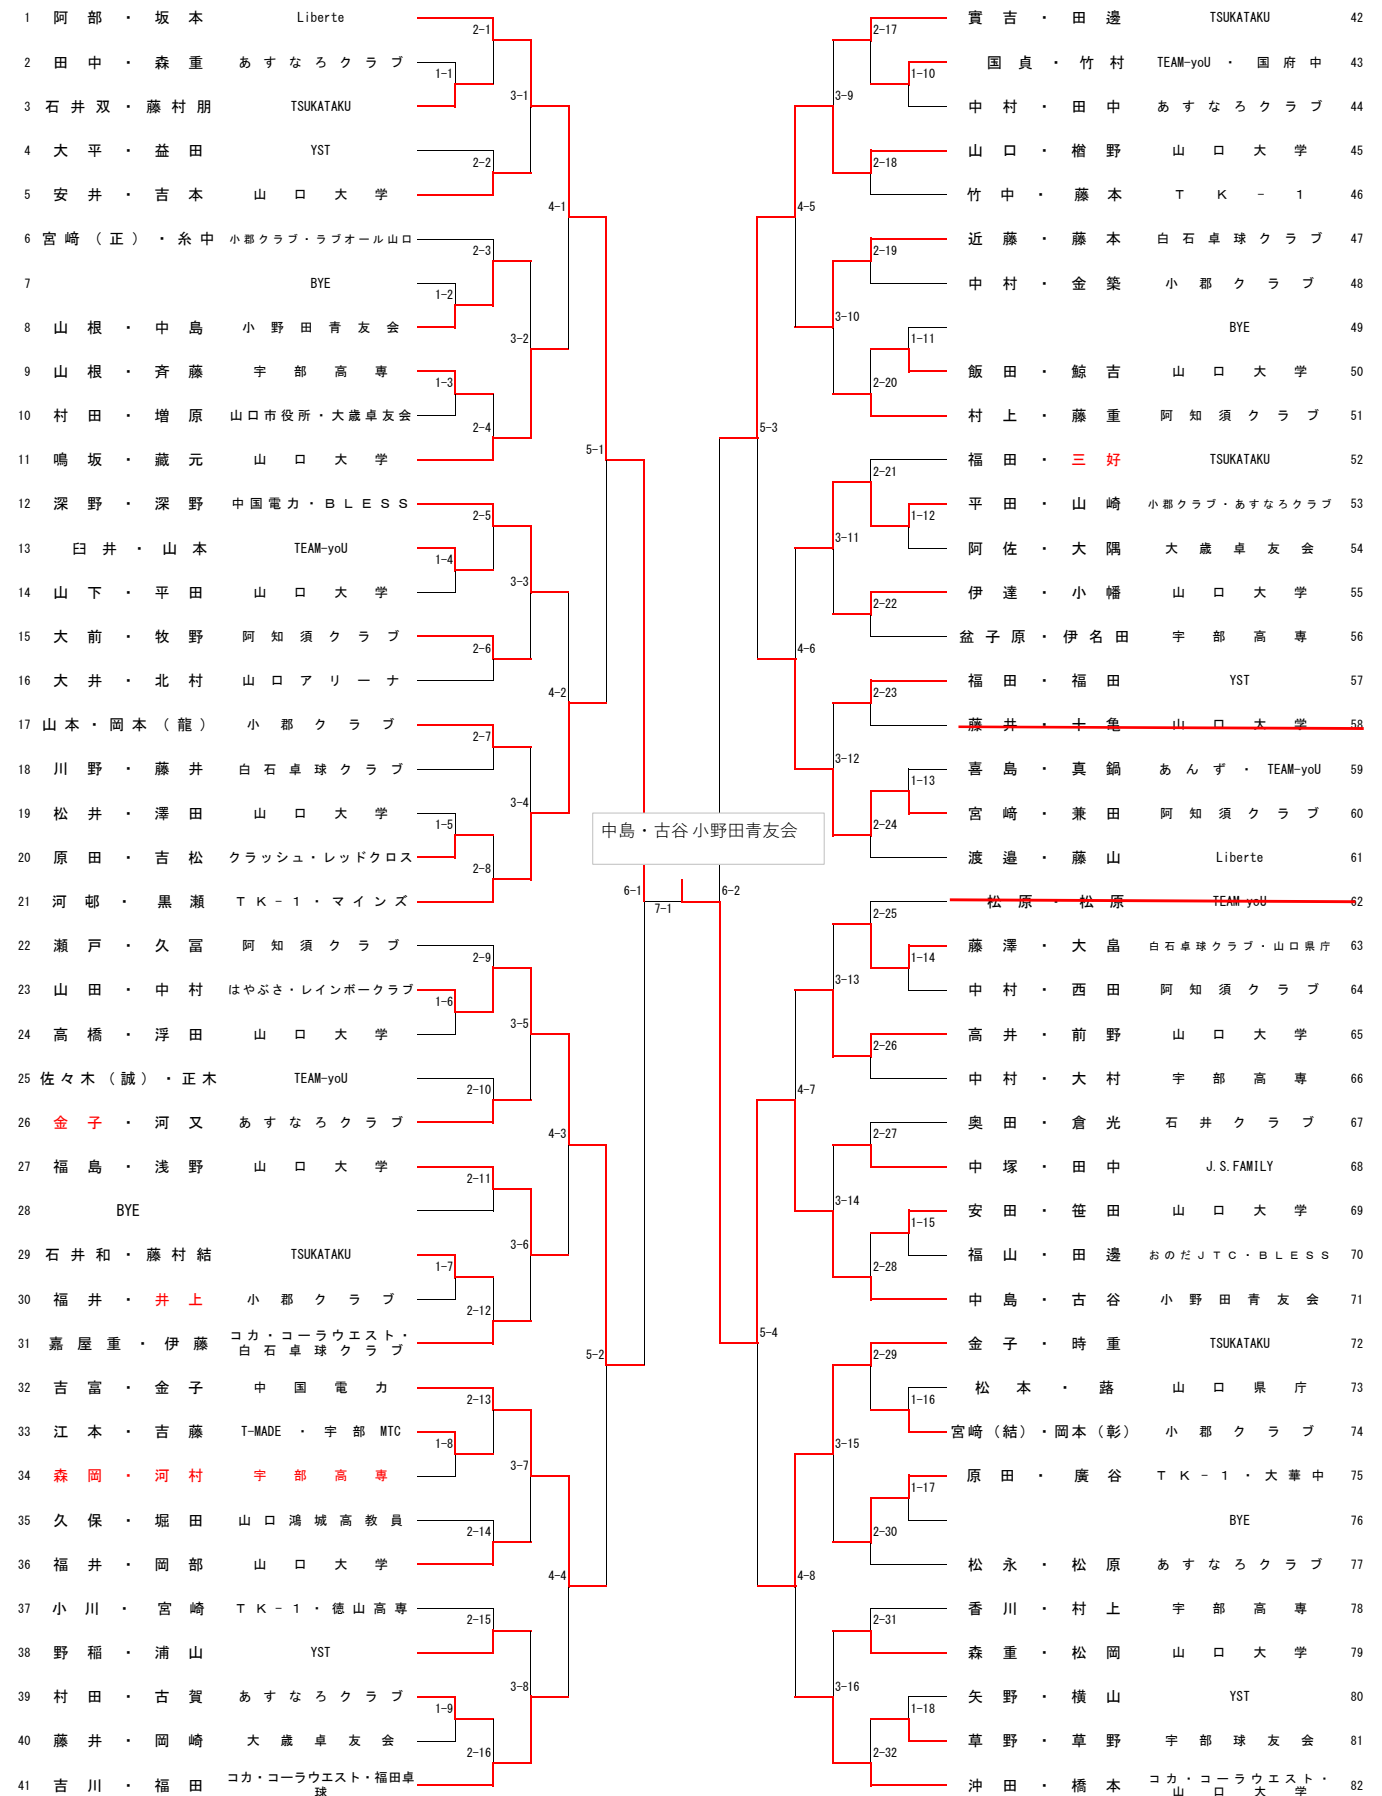

フリーダブルス

フリーダブルスB級

男子シングルス

1	沖田 壮平	コカ・コーラウエスト	2-1	金子 知樹	中国電力	51
2	中村 友貴	宇部高専	1-1	盆子原 遼馬	宇部高専	52
3	飯田 大介	山口大学	3-1	福田 怜乃磨	YST	53
4	岩瀬 睦宏	小郡クラブ	1-2	近藤 洋	白石卓球クラブ	54
5	浅村 哲憲	サンポール防府	2-2	鯨 吉樹	山口大学	55
6	平田 雅晴	山口大学	1-3	BYE	BYE	56
7	藤本 紳一郎	白石卓球クラブ	4-1	福田 卓	TSUKATAKU	57
8	兼田 康太郎	阿知須クラブ	2-3	山本 浩之	小郡クラブ	58
9	村上 凌平	宇部高専	1-4	嘉屋 重正弘	コカ・コーラウエスト	59
10	BYE		3-2	楡野 航介	山口大学	60
11	山根 孝志	小野田青友会	1-5	中島 健司	小野田青友会	61
12	喜島 章	あんず	2-4	十亀 友仁	山口大学	62
13	蔵元 貴巻	山口大学	5-1	河邨 和義	TK-1	63
14	松原 健太	TEAM-yoU	2-5	渡邊 健太	Liberte	64
15	福田 玲於	YST	1-6	大村 怜	宇部高専	65
16	蒔 博和	山口県庁	3-3	臼井 正	TEAM-yoU	66
17	前野 純一	山口大学	1-7	森 重直也	山口大学	67
18	斉藤 真樹	宇部高専	2-6	松本 哲也	山口県庁	68
19	深野 翔嗣	中国電力	4-2	宮崎 正道	小郡クラブ	69
20	藤重慶 太	阿知須クラブ	2-7	宮崎 健太郎	阿知須クラブ	70
21	澤田 健汰	山口大学	1-8	笹田 圭一	山口大学	71
22	岡本 龍夫	小郡クラブ	3-4	竹村 晴	国府中学	72
23	吉本 ナル	山口大学	1-9	安井 玄岳	山口大学	73
24	村田 英之	山口市役所	2-8	金子 知樹	中国電力	74
25	金子 司	TSUKATAKU	6-1	小川 朝陽	TK-1	74
26	古谷 祐輔	小野田青友会	2-9	久保田 進	山口鴻城高教員	75
27	吉富 公一	中国電力	1-10	鳴坂 涼	山口大学	76
28	野福 光美	YST	3-5	森岡 悠斗	宇部高専	77
29	浅野 連太郎	山口大学	1-11	浦山 淳	YST	78
30	田中 湧都	宇部高専	2-10	藤井 貴之	大歳卓友会	79
31	時重 壮留	TSUKATAKU	4-3	大畠 康平	山口県庁	80
32	国貞 光宙	TEAM-yoU	2-11	中島 薫	小野田青友会	81
33	田村 忠照	教卓連	1-12	小幡 佳楠	山口大学	82
34	松岡 聖人	山口大学	3-6	井上 光雄	小郡クラブ	83
35	伊達 篤司	山口大学	1-13	佐々木 誠晃	TEAM-yoU	84
36	河村 龍太	宇部高専	2-12	高井 祐輔	山口大学	85
37	山田 美視弥	はやぶさ	5-2	香川 修太郎	宇部高専	86
38	村上 宏志	阿知須クラブ	2-13	吉川 英司	コカ・コーラウエスト	87
39	川野 吉樹	白石卓球クラブ	1-14	實吉 健太	TSUKATAKU	88
40	竹中 智哉	TK-1	3-7	中塚 章悟	J.S.FAMILY	89
41	原田 恭助	TK-1	1-15	原田 修	クラッシュ	90
42	山下 雄己	山口大学	2-14	廣屋 雄次	小郡クラブ	91
43	伊名田 龍仁	宇部高専	4-4	安田 英司	山口大学	92
44	福島 拓人	山口大学	1-16	山根 拓海	宇部高専	93
45	BYE		2-15	藤山 正雄	Liberte	94
46	福井 宏幸	小郡クラブ	1-17	BYE	BYE	95
47	中村 拓和	レインボークラブ	3-8	藤澤 努	白石卓球クラブ	96
48	廣谷 洋大	大華中	1-18	山口 竜司	山口大学	97
49	藤井 浩也	山口大学	2-16	矢野 俊介	YST	98
50	阿部 一道	Liberte		松井 泰樹	山口大学	99
				瀬戸 優貴	阿知須クラブ	100

男子シングルスB級

女子シングルス

女子シングルスB級