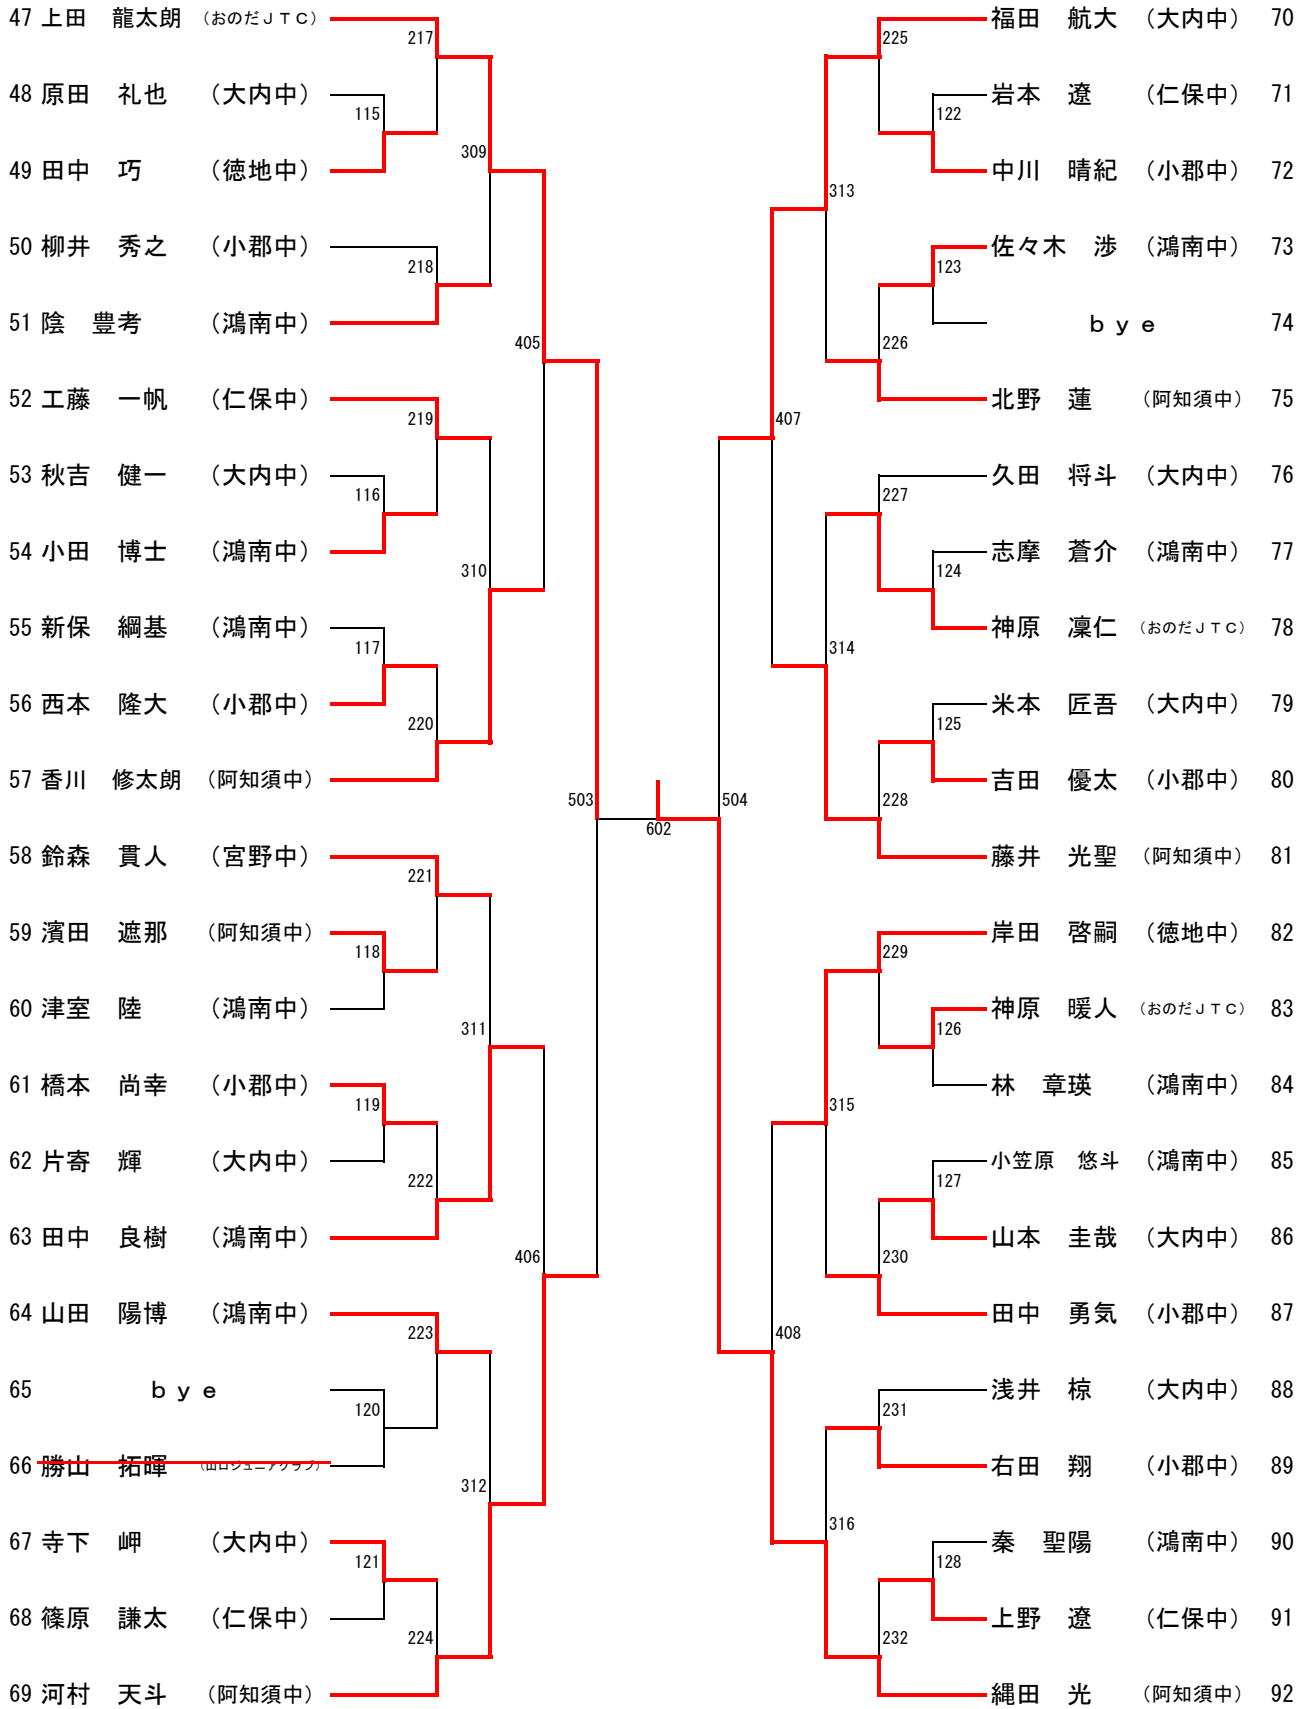

男子シングルス (1)

男子シングルス (2)

男子シングルスB級

女子シングルス (1)

1	石田 愛佳	(附属山口中)	201		209	大迫 朱里	(白石中)	28
2	齊藤 彩子	(宮野中)	101		112	山下 遥	(仁保中)	29
3	永見 芽美佳	(小郡中)		301	305	石田 真子	(小郡中)	30
4	本田 玲奈	(鴻南中)	102		113	江村 友里	(附属山口中)	31
5	谷村 優衣	(小郡中)		202	210	原 のどか	(宮野中)	32
6	青谷 優希奈	(徳地中)	103		114	石井 佑希乃	(小郡中)	33
7	吉富 冴	(仁保中)		401	403	松尾 紗梨亜	(鴻南中)	34
8	吉井 樹羅	(宮野中)	203		115	栢 千里	(鴻南中)	35
9	弘 涼花	(附属山口中)	104		211	bye		36
10	吉山 優香	(小郡中)		302	116	藤永 伊楓世	(徳地中)	37
11	河野 真夢	(小郡中)	105		306	大田 悠加	(小郡中)	38
12	佐々木 真夢	(美東中)		204	117	小林 なつみ	(附属山口中)	39
13	加賀 瑞紀	(鴻南中)		501	212	福岡 莉理子	(小郡中)	40
14	小田 桃恵葵	(徳地中)	205		502	小田 芽生	(美東中)	41
15	梅田 苑佳	(附属山口中)	106		601			
16	吉永 祐利菜	(鴻南中)		303	213	三好 里奈	(仁保中)	42
17	仲築間 藍子	(宮野中)	107		118	鱈石 朝咲	(小郡中)	43
18	伊賀 真美	(小郡中)		206	307	藤田千恵	(附属山口中)	44
19	bye		108		119	清水 里央	(小郡中)	45
20	栢 凪来	(白石中)		402	214	櫛崎 恵	(美東中)	46
21	森脇 彩乃	(小郡中)	109		215	須賀 仁美	(鴻南中)	47
22	bye		207		120	藤田 愛奈	(鴻南中)	48
23	堀田 祐未	(仁保中)	110		215	bye		49
24	田村 愛子	(鴻南中)		304	121	小田 日向子	(小郡中)	50
25	重見 清香	(附属山口中)	111		308	山根 菜々子	(宮野中)	51
26	大嶋 里佳	(鴻南中)		208	122	神原 依代	(おのだJCT)	52
27	大藤 有未	(小郡中)		502	216	榭井 千佳	(小郡中)	53
						山田 千葵	(徳地中)	54