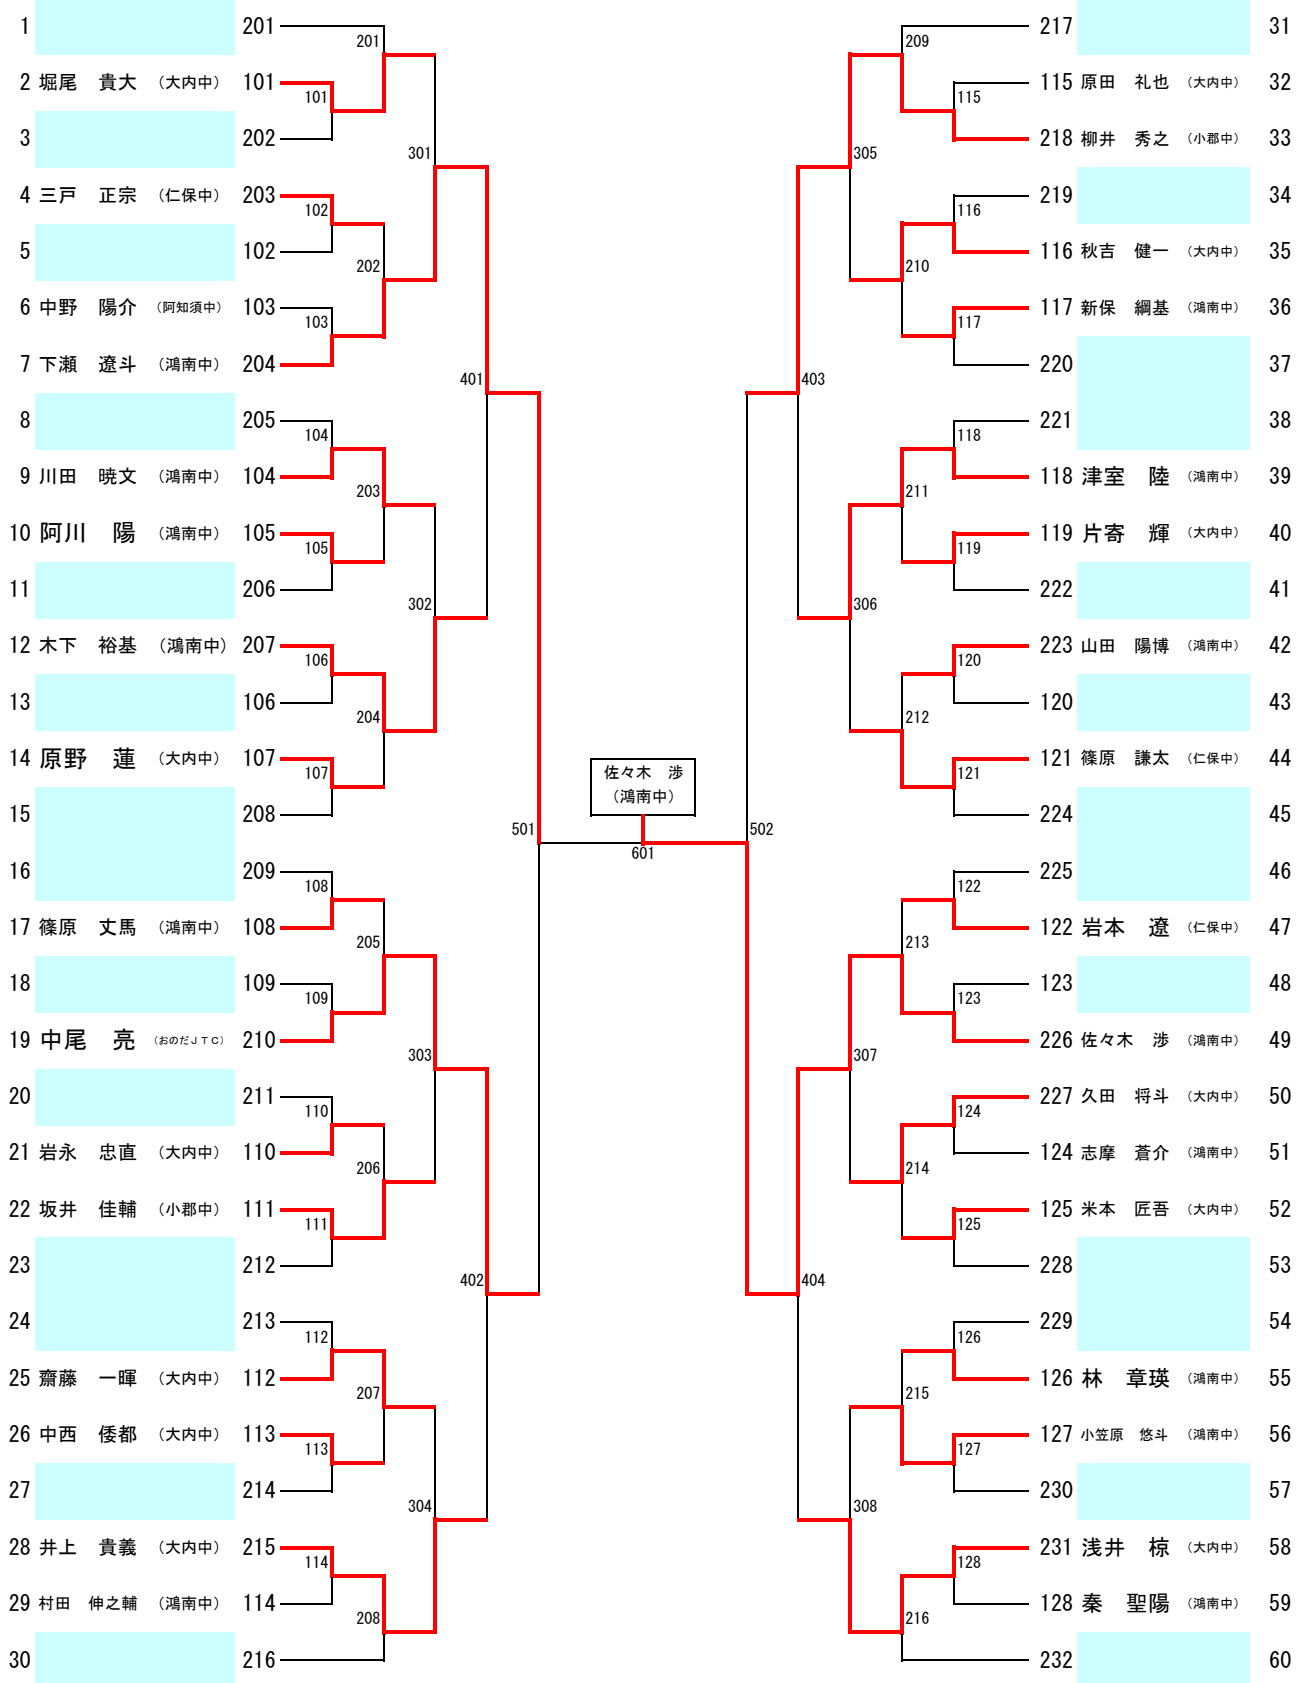

男子シングルス (1)

男子シングルス (2)

男子シングルスB級

女子シングルス (1)

1	石田 愛佳	(附属山口中)	201		209	大迫 朱里	(白石中)	28
2	齊藤 彩子	(宮野中)	101		112	山下 遥	(仁保中)	29
3	永見 芽美佳	(小郡中)		301	305	石田 真子	(小郡中)	30
4	本田 玲奈	(鴻南中)	102		113	江村 友里	(附属山口中)	31
5	谷村 優衣	(小郡中)		202	210	原 のどか	(宮野中)	32
6	青谷 優希奈	(徳地中)	103		114	石井 佑希乃	(小郡中)	33
7	吉富 冴	(仁保中)		401	403	松尾 紗梨亜	(鴻南中)	34
8	吉井 樹羅	(宮野中)	203		115	栢 千里	(鴻南中)	35
9	弘 涼花	(附属山口中)	104		211	bye		36
10	吉山 優香	(小郡中)		302	116	藤永 伊楓世	(徳地中)	37
11	河野 真夢	(小郡中)	105		306	大田 悠加	(小郡中)	38
12	佐々木 真夢	(美東中)		204	117	小林 なつみ	(附属山口中)	39
13	加賀 瑞紀	(鴻南中)		501	212	福岡 莉理子	(小郡中)	40
14	小田 桃恵葵	(徳地中)	205		502	小田 芽生	(美東中)	41
15	梅田 苑佳	(附属山口中)	106		601			
16	吉永 祐利菜	(鴻南中)		303	213	三好 里奈	(仁保中)	42
17	仲築間 藍子	(宮野中)	107		118	鱈石 朝咲	(小郡中)	43
18	伊賀 真美	(小郡中)		206	307	藤田千恵	(附属山口中)	44
19	bye		108		119	清水 里央	(小郡中)	45
20	栢 凪来	(白石中)		402	214	櫛崎 恵	(美東中)	46
21	森脇 彩乃	(小郡中)	109		215	須賀 仁美	(鴻南中)	47
22	bye		207		120	藤田 愛奈	(鴻南中)	48
23	堀田 祐未	(仁保中)	110		215	bye		49
24	田村 愛子	(鴻南中)		304	121	小田 日向子	(小郡中)	50
25	重見 清香	(附属山口中)	111		308	山根 菜々子	(宮野中)	51
26	大嶋 里佳	(鴻南中)		208	122	神原 依代	(おのだJCT)	52
27	大藤 有未	(小郡中)		502	216	榭井 千佳	(小郡中)	53
						山田 千葵	(徳地中)	54