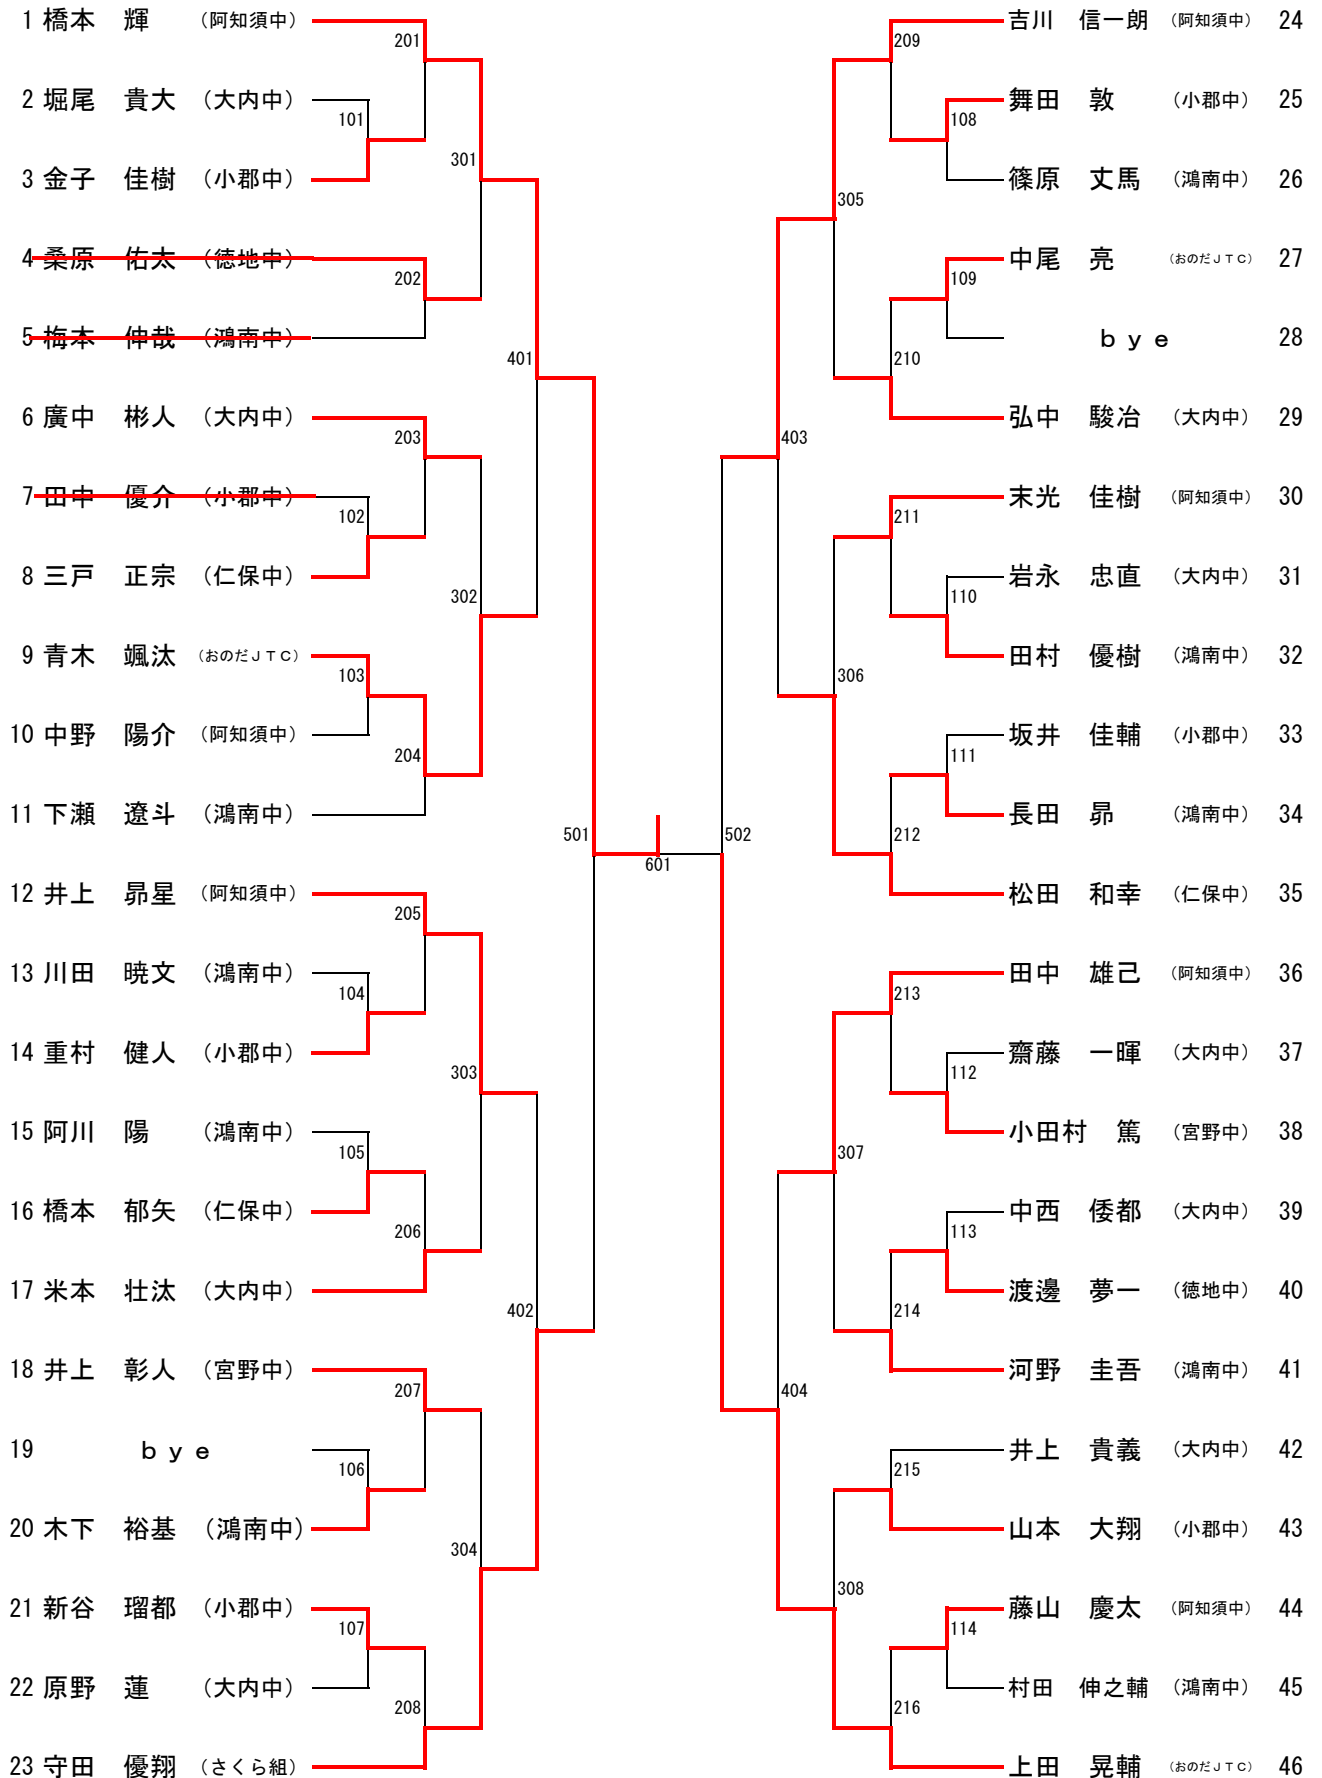

男子シングルス (1)

男子シングルス (2)

男子シングルスB級

女子シングルス (1)

1	石田 愛佳	(附属山口中)	201		209	大迫 朱里	(白石中)	28
2	齊藤 彩子	(宮野中)	101		112	山下 遥	(仁保中)	29
3	永見 芽美佳	(小郡中)		301	305	石田 真子	(小郡中)	30
4	本田 玲奈	(鴻南中)	102		113	江村 友里	(附属山口中)	31
5	谷村 優衣	(小郡中)		202	210	原 のどか	(宮野中)	32
6	青谷 優希奈	(徳地中)	103		114	石井 佑希乃	(小郡中)	33
7	吉富 冴	(仁保中)		401	403	松尾 紗梨亜	(鴻南中)	34
8	吉井 樹羅	(宮野中)	203		115	栢 千里	(鴻南中)	35
9	弘 涼花	(附属山口中)	104		211	bye		36
10	吉山 優香	(小郡中)		302	116	藤永 伊楓世	(徳地中)	37
11	河野 真夢	(小郡中)	105		306	大田 悠加	(小郡中)	38
12	佐々木 真夢	(美東中)		204	117	小林 なつみ	(附属山口中)	39
13	加賀 瑞紀	(鴻南中)		501	212	福岡 莉理子	(小郡中)	40
14	小田 桃恵葵	(徳地中)	205		502	小田 芽生	(美東中)	41
15	梅田 苑佳	(附属山口中)	106		601			
16	吉永 祐利菜	(鴻南中)		303	213	三好 里奈	(仁保中)	42
17	仲築間 藍子	(宮野中)	107		118	鱈石 朝咲	(小郡中)	43
18	伊賀 真美	(小郡中)		206	307	藤田千恵	(附属山口中)	44
19	bye		108		119	清水 里央	(小郡中)	45
20	栢 凪来	(白石中)		402	214	櫛崎 恵	(美東中)	46
21	森脇 彩乃	(小郡中)	109		215	須賀 仁美	(鴻南中)	47
22	bye		207		120	藤田 愛奈	(鴻南中)	48
23	堀田 祐未	(仁保中)	110		215	bye		49
24	田村 愛子	(鴻南中)		304	121	小田 日向子	(小郡中)	50
25	重見 清香	(附属山口中)	111		308	山根 菜々子	(宮野中)	51
26	大嶋 里佳	(鴻南中)		208	122	神原 依代	(おのだJCT)	52
27	大藤 有未	(小郡中)		502	216	榭井 千佳	(小郡中)	53
						山田 千葵	(徳地中)	54