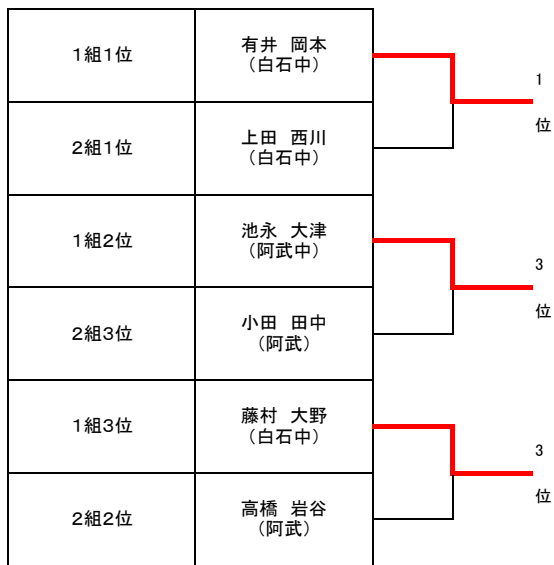

中学女子ダブルス予選リーグ

1組			1	2	3	4	5	6	勝敗	順位
1	池永 泉 大津 彩花 古屋 美空 有井 花帆 岡本 有以	(阿武中)		3-0	1-3	2-3	3-0	3-1	3-2	2
2	藤村 步佳 大野 泰奈	(白石中)	0-3		0-3	0-3	3-1	0-3	1-4	5
3	倉増 亜美 屋根 内美 増田 ちゆら 松浦 実乃里	(美東中)	3-1	3-0		3-0	3-0	3-0	5-0	1
4	上田 西川 古井 谷上 高岩 橋谷	(白石中)	3-2	3-0	0-3		3-0	2-3	3-2	3
5	小田 田中 山折 本出 西村 優実 岡 邑百音	(阿武中)	0-3	1-3	0-3	0-3		2-3	0-5	6
6	香奈 步華 生貴 香帆 子実 花音	(美東中)	1-3	3-0	0-3	3-2	3-2		3-2	4

2組			1	2	3	4	5	6	勝敗	順位
1	上田 西川 古井 谷上 高岩 橋谷	(白石中)		3-0	3-0	3-0	3-0	3-0	5-0	1
2	藤村 步佳 大野 泰奈	(右田中)	0-3		1-3	2-3	3-0	1-3	1-4	5
3	池永 大津 小田 田中	(阿武中)	0-3	3-1		3-1	3-0	3-0	4-1	2
4	山折 本出 西村 優実 岡 邑百音	(美東中)	0-3	3-2	1-3		3-0	3-2	3-2	3
5	香奈 步華 生貴 香帆 子実 花音	(白石中)	0-3	0-3	0-3	0-3		0-3	0-5	6
6	香奈 步華 生貴 香帆 子実 花音	(白石中)	0-3	3-1	0-3	2-3	3-0		2-3	4

中学女子ダブルス決勝

中学男子ダブルス決勝リーグ

中学男子ダブルス決勝リーグ

1組			1	2	3	4	5	勝敗	順位
1	山根 佑太 能野 貴裕	(桑山中)		0	0	3	3	2-2	3
2	久徳 富仁 光 諒	(阿知須中)	3		3	3	3	4-0	1
3	松原 雄衣 田屋 内潤大	(大内中)	3	0		3	3	3-1	2
4	松本 凌也 春日 宏斗 小松 翔太 執 行 俊輔	(小郡中)	0	0	0		0	0-4	5
5	久徳 富仁 光 諒	(白石中)	0	0	0	3		1-3	4