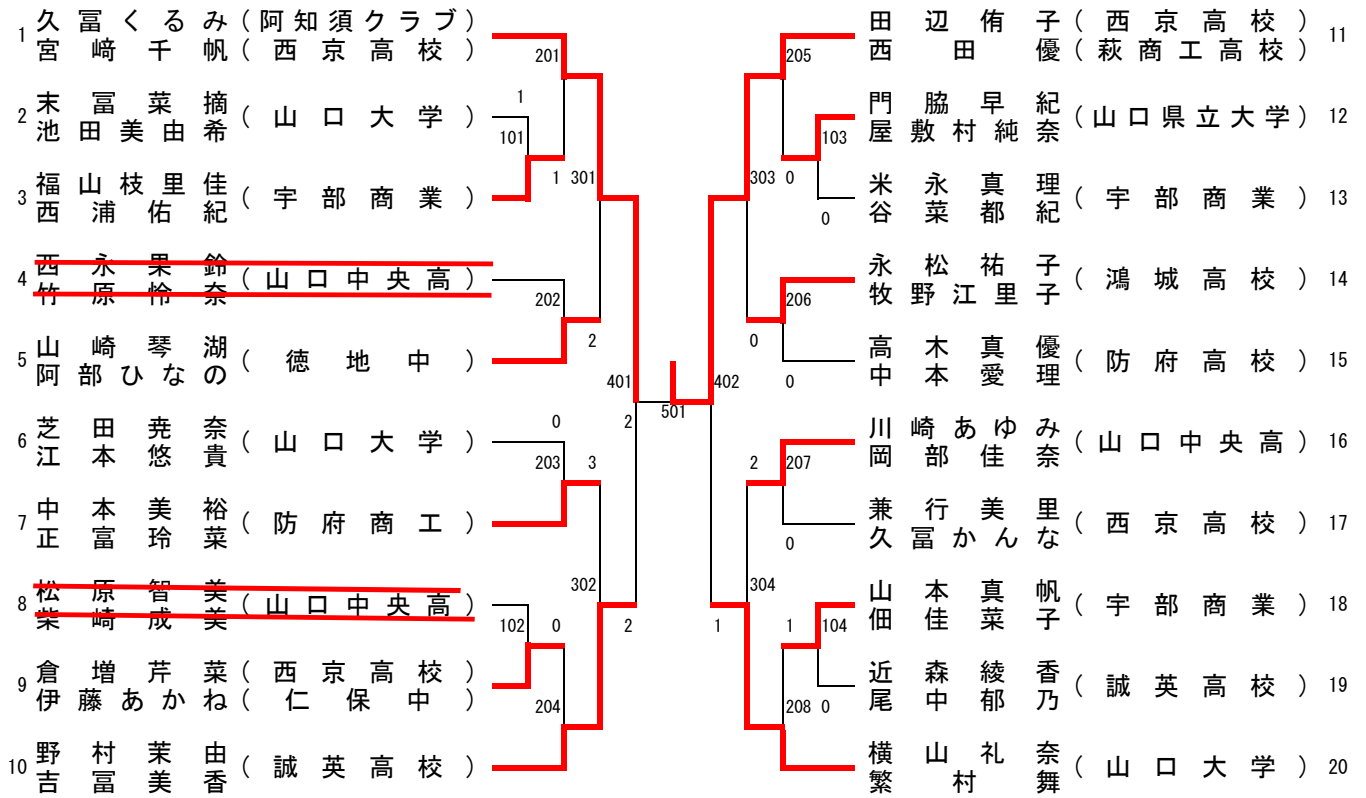

高校大学女子ダブルス

準決勝		決勝		準決勝	
久富くるみ (阿知須クラブ)	11 - 6	久富くるみ (阿知須クラブ)	4 - 11	田辺侑子 (西京高校)	11 - 9
宮崎千帆 (西京高校)	9 - 11	宮崎千帆 (西京高校)	10 - 12	西田優 (萩商工高校)	3 - 11
野村茉由 (誠英高校)	9 - 11	野村茉由 (誠英高校)	11 - 7	田辺侑子 (西京高校)	11 - 6
吉富美香 (誠英高校)	11 - 5	吉富美香 (誠英高校)	11 - 6	西田優 (萩商工高校)	11 - 7
	11 - 8		9 - 11		-
				横山礼奈 (山口大学)	
				横山村奈舞 (山口大学)	

諸注意

- ◎ルールは現行の日本卓球ルールに準じて行います。ただし、タイムアウト、促進ルールは適用しません。
- ◎進行は男女のシングルス予選リーグより行います。
- ◎予選リーグもすべて5ゲームマッチです。
- ◎予選リーグの試合順 3人の組①2-3②1-3③1-2
4人の組①2-3②1-4③2-4④1-3⑤3-4⑥1-2
- ◎入賞は各種目とも3位までです。(ただし2位3位GIは2位まで)
- ◎審判は原則として予選リーグは相互審判、トーナメントは敗者審判です。
- ◎決勝トーナメント1回戦、2回戦はシード選手、もしくは試合のない選手に審判をお願いすることがあります。