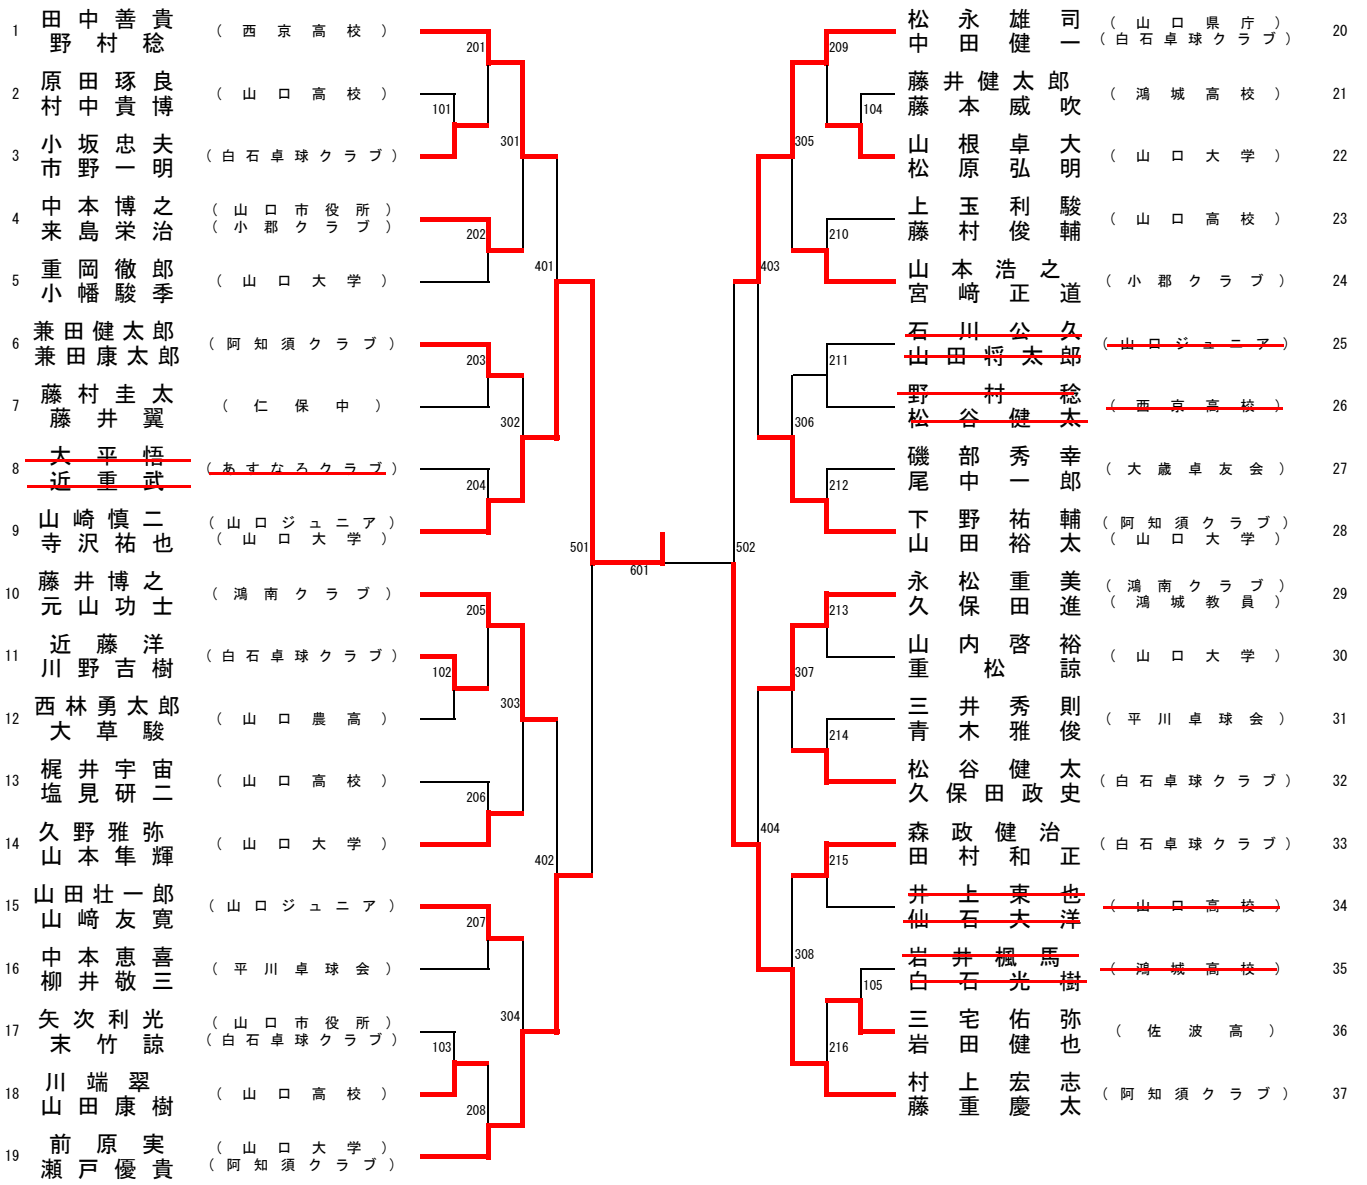

一般男子ダブルス

準決勝

山崎慎二	寺沢祐也	前原実	瀬戸優貴
13 - 11	11 - 9	11 - 8	-
(山口ジュニア)	(山口大学)	(山口大学)	(阿知須クラブ)

決勝

山崎慎二	寺沢祐也	村上宏志	藤重慶太
6 - 11	11 - 4	11 - 8	14 - 12
(山口ジュニア)	(山口大学)	(阿知須クラブ)	(阿知須クラブ)

準決勝

松永雄司	中田健一	村上宏志	藤重慶太
6 - 11	12 - 10	5 - 11	11 - 8
(山口県庁)	(白石卓球クラブ)	(阿知須クラブ)	(阿知須クラブ)

一般男子ダブルス(B)