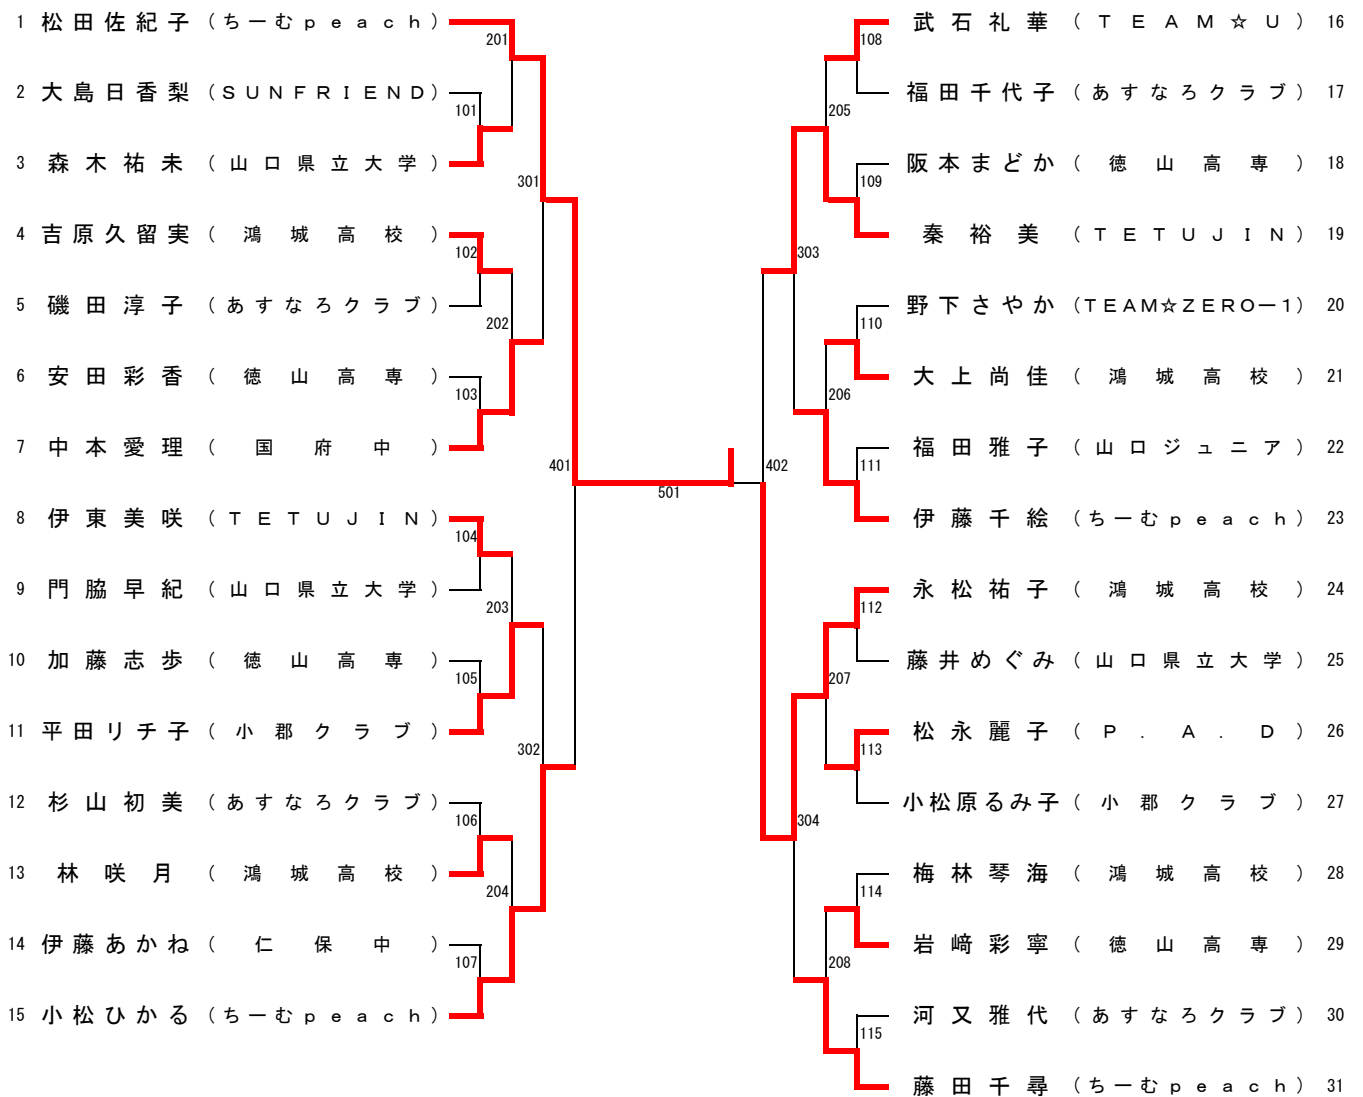

一般女子シングルス

準決勝		決勝		準決勝	
松田佐紀子	8 - 11	小松ひかる	11 - 7	永松祐子	7 - 11
(ちーむpeach)	2 - 11	松田佐紀子	11 - 6	秦裕美	12 - 10
	11 - 7	(ちーむpeach)	5 - 11	(鴻城高校)	7 - 11
	11 - 8	(ちーむpeach)	10 - 12	(TETUJIN)	11 - 7
	11 - 13		11 - 7	(鴻城高校)	10 - 12