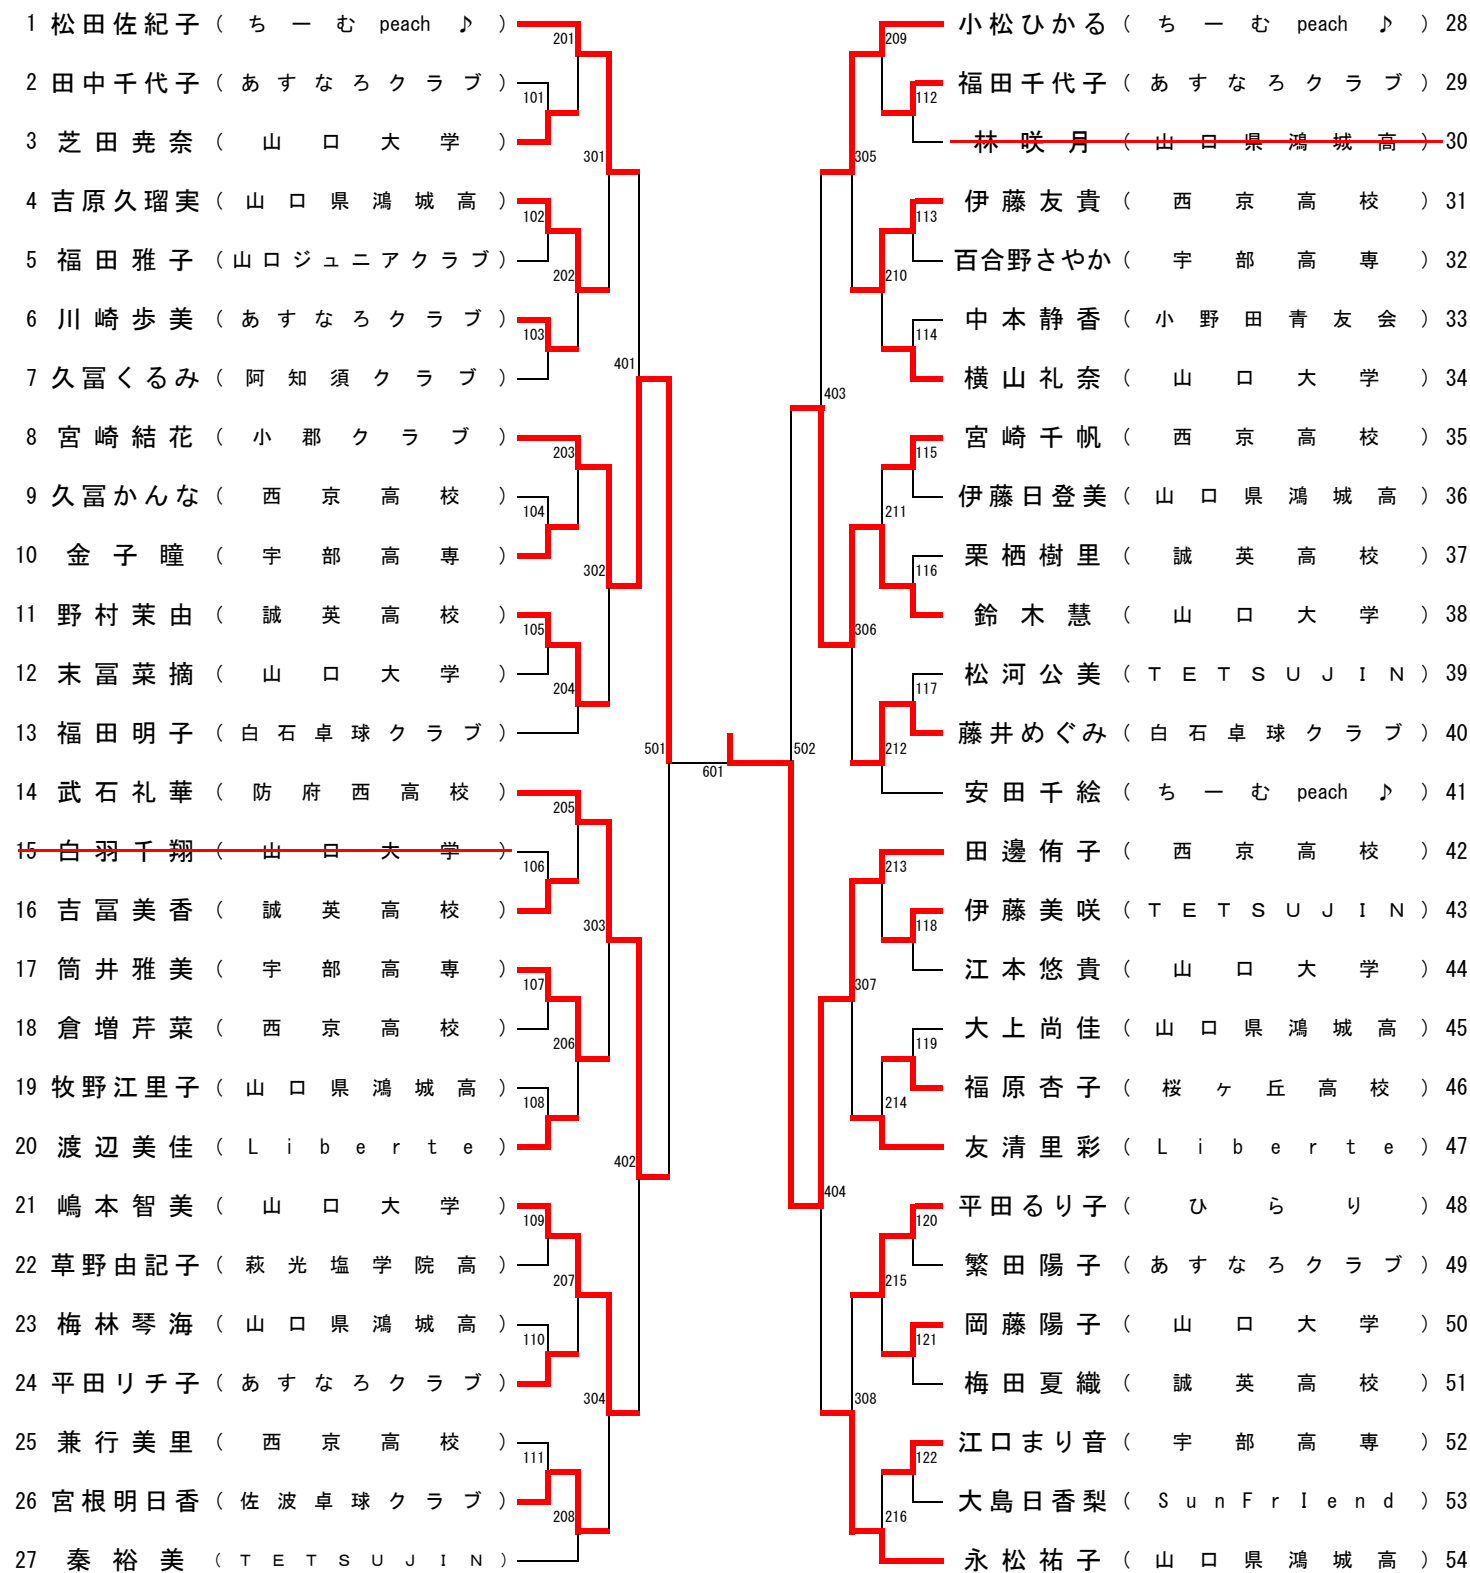

# 一般女子シングルス

準決勝		決勝		準決勝	
宮崎結花	武石礼華	宮崎結花	田邊侑子	鈴木慧	田邊侑子
(小郡クラブ)	(防府西高校)	(小郡クラブ)	(西京高校)	(山口大学)	(西京高校)
9 - 11		8 - 11		11 - 9	
13 - 11		9 - 11		5 - 11	
25 - 23		4 - 11		9 - 11	
11 - 7		-		5 - 11	
-		-		-	