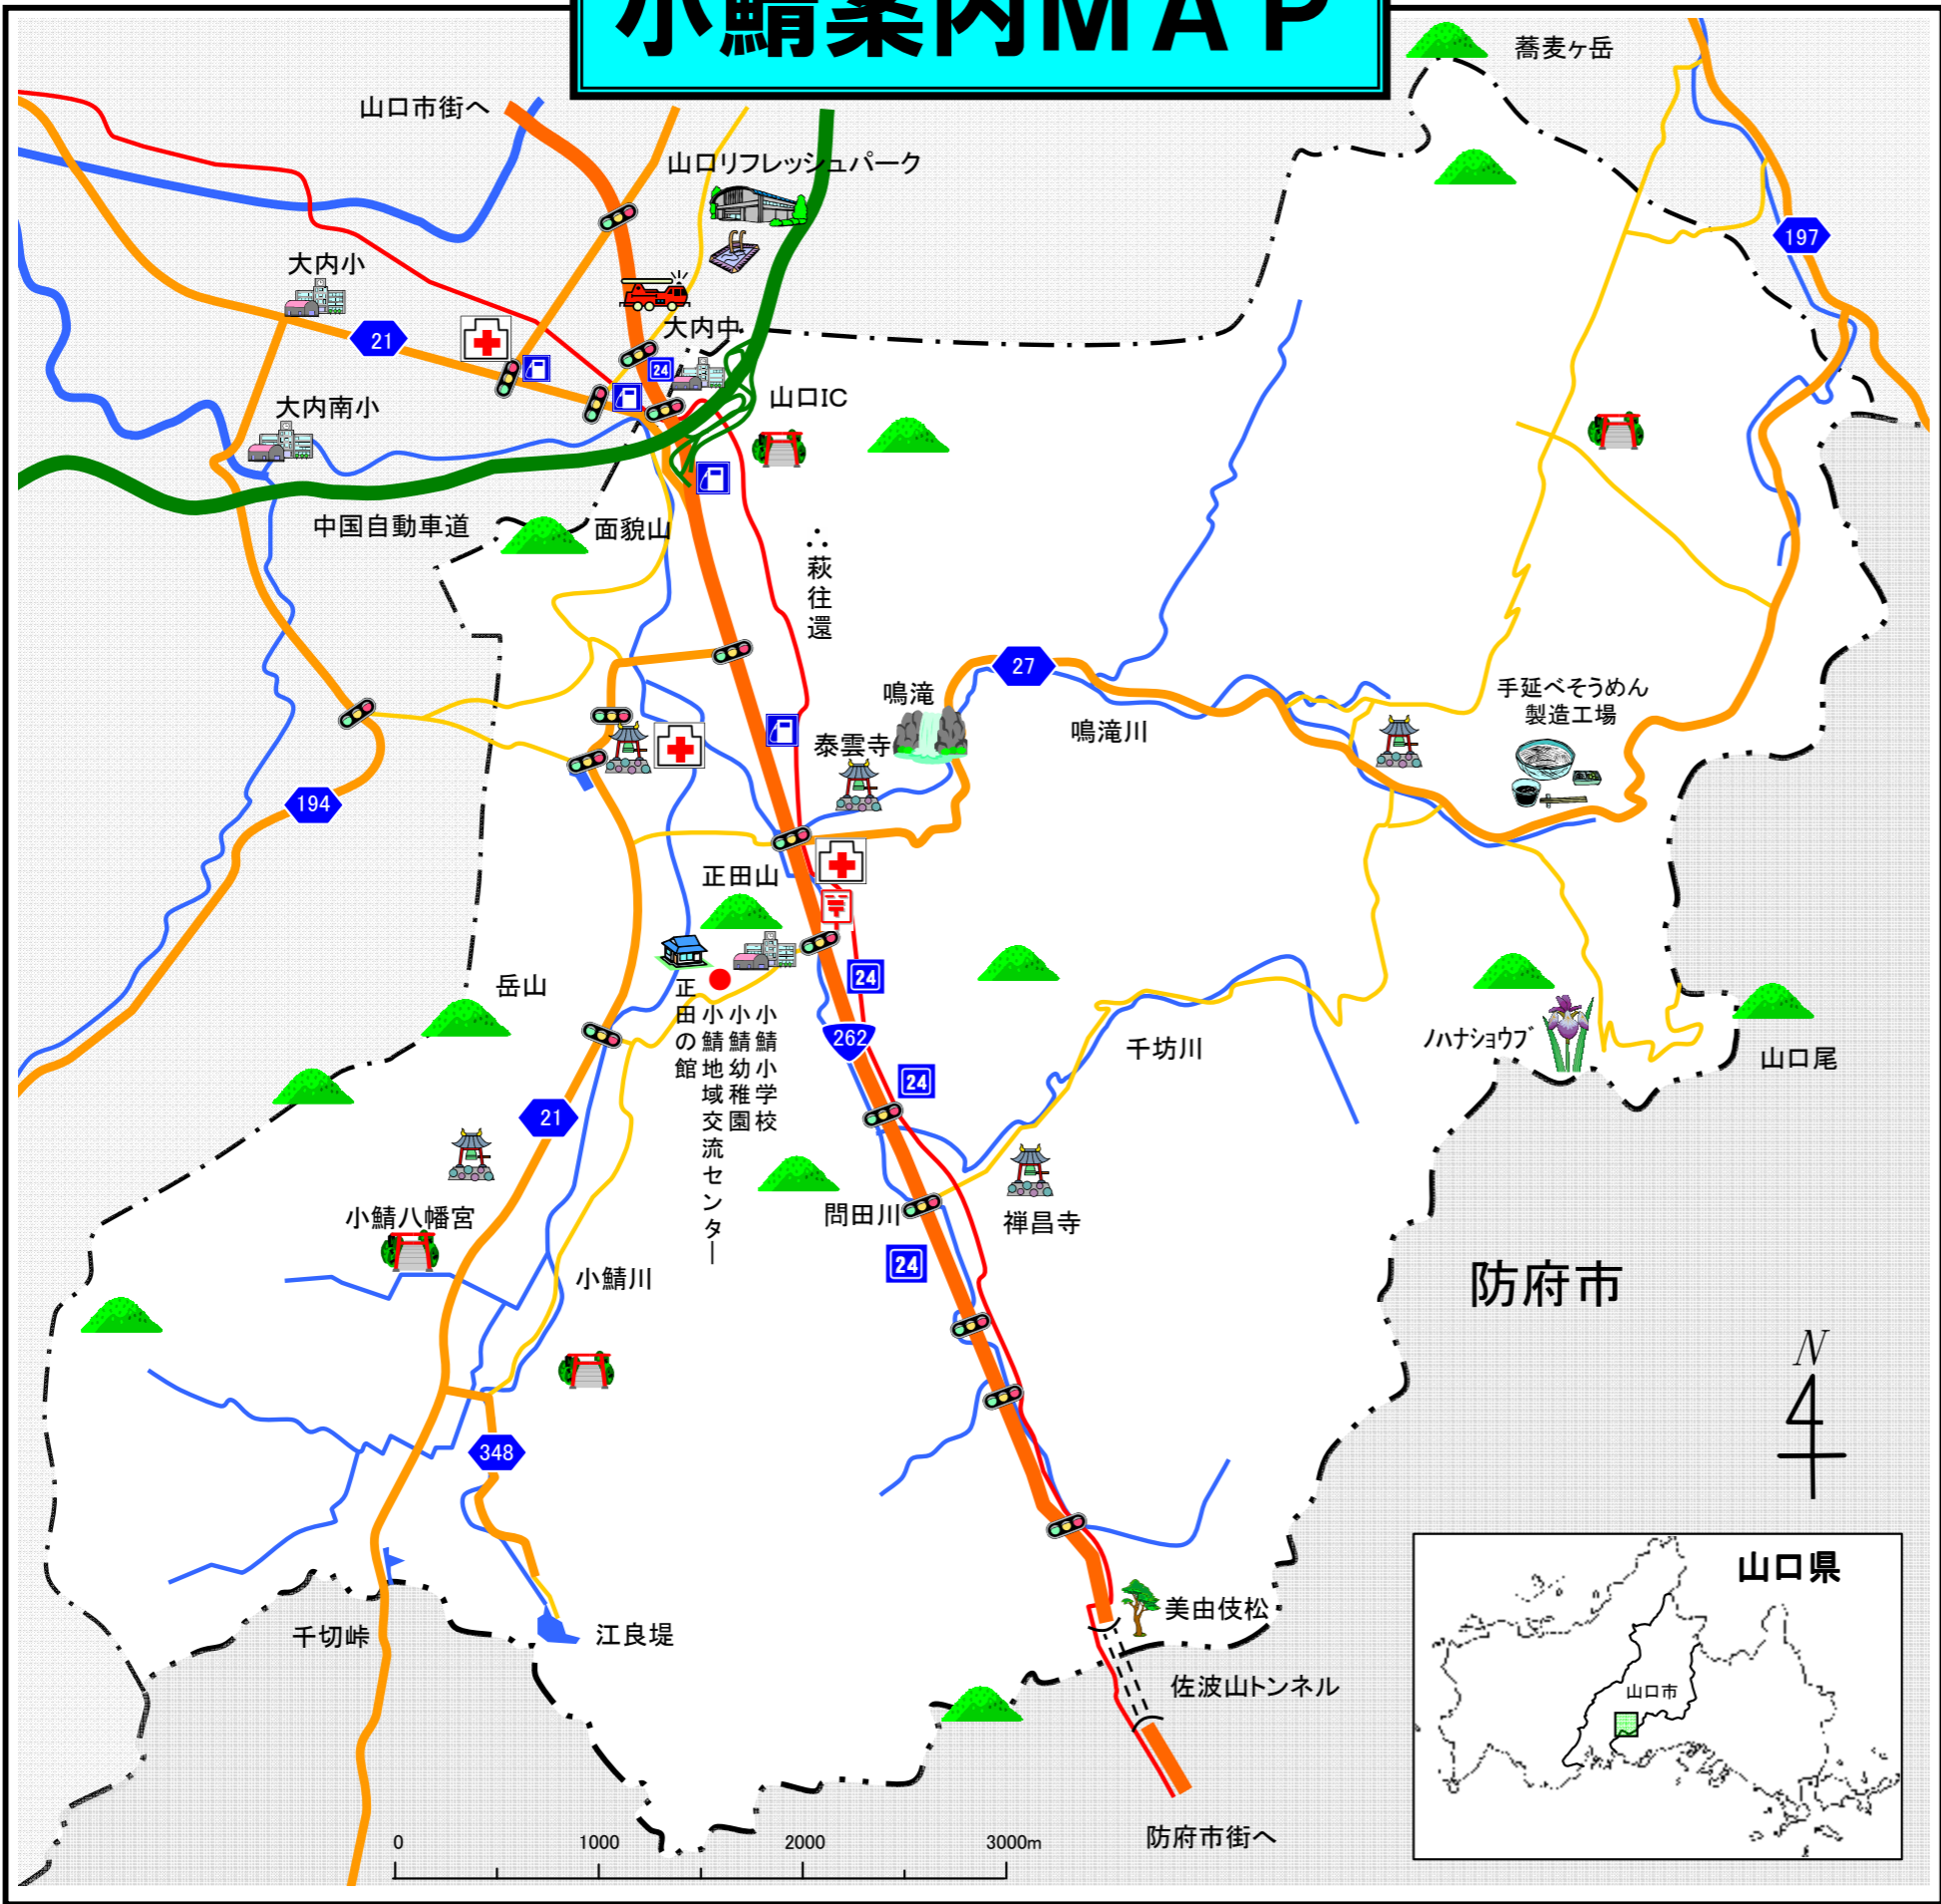

小鯖案内MAP

-  市境界
-  地区境界
-  高速道路
-  国道
-  県道
-  市道又は主な道路
-  萩往還
-  主な河川
-  主な山
-  地域交流センター
-  小学校・中学校
-  郵便局
-  消防署
-  病院
-  ガソリンスタンド
-  コンビニエンスストア
-  神社
-  寺院