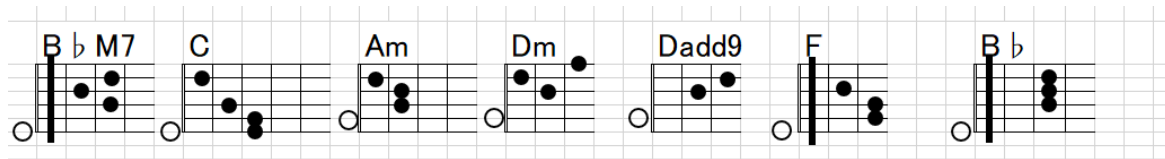

曲名	KNOCK	歌手	back number
Capo/Key	CAPO なし key=Bb	作詞作曲	清水 依与吏
作成日	令和4年1月30日	修正日	

Bb | C | Am | Dm | BbM7 | C | Am | Dadd9
 BbM7 | C | Am | Dadd9 | BbM7 | C | Am | Dadd9 |

Bb Am Dm F Bb Am Dm | F |
 夜の風が窓をたたく 君はうつむいている

Bb Am Dm F Bb C F F
 涙 流せない二人を言葉が遠ざけてゆく

BbM7 | C | Am | Dadd9 | BbM7 | C | Am | Dadd9

Bb Am Dm F Bb Am Dadd9 | F |
 ただなんとなく君だけはここにいてくれるような

Bb Am Dadd9 F Bb Cadd9 C F |
 理由もない思い込みが 窓の外で ゆらり

BbM7 C Am Dadd9
 泣きたいのに泣けないのは たぶん誰のせいでもなくて