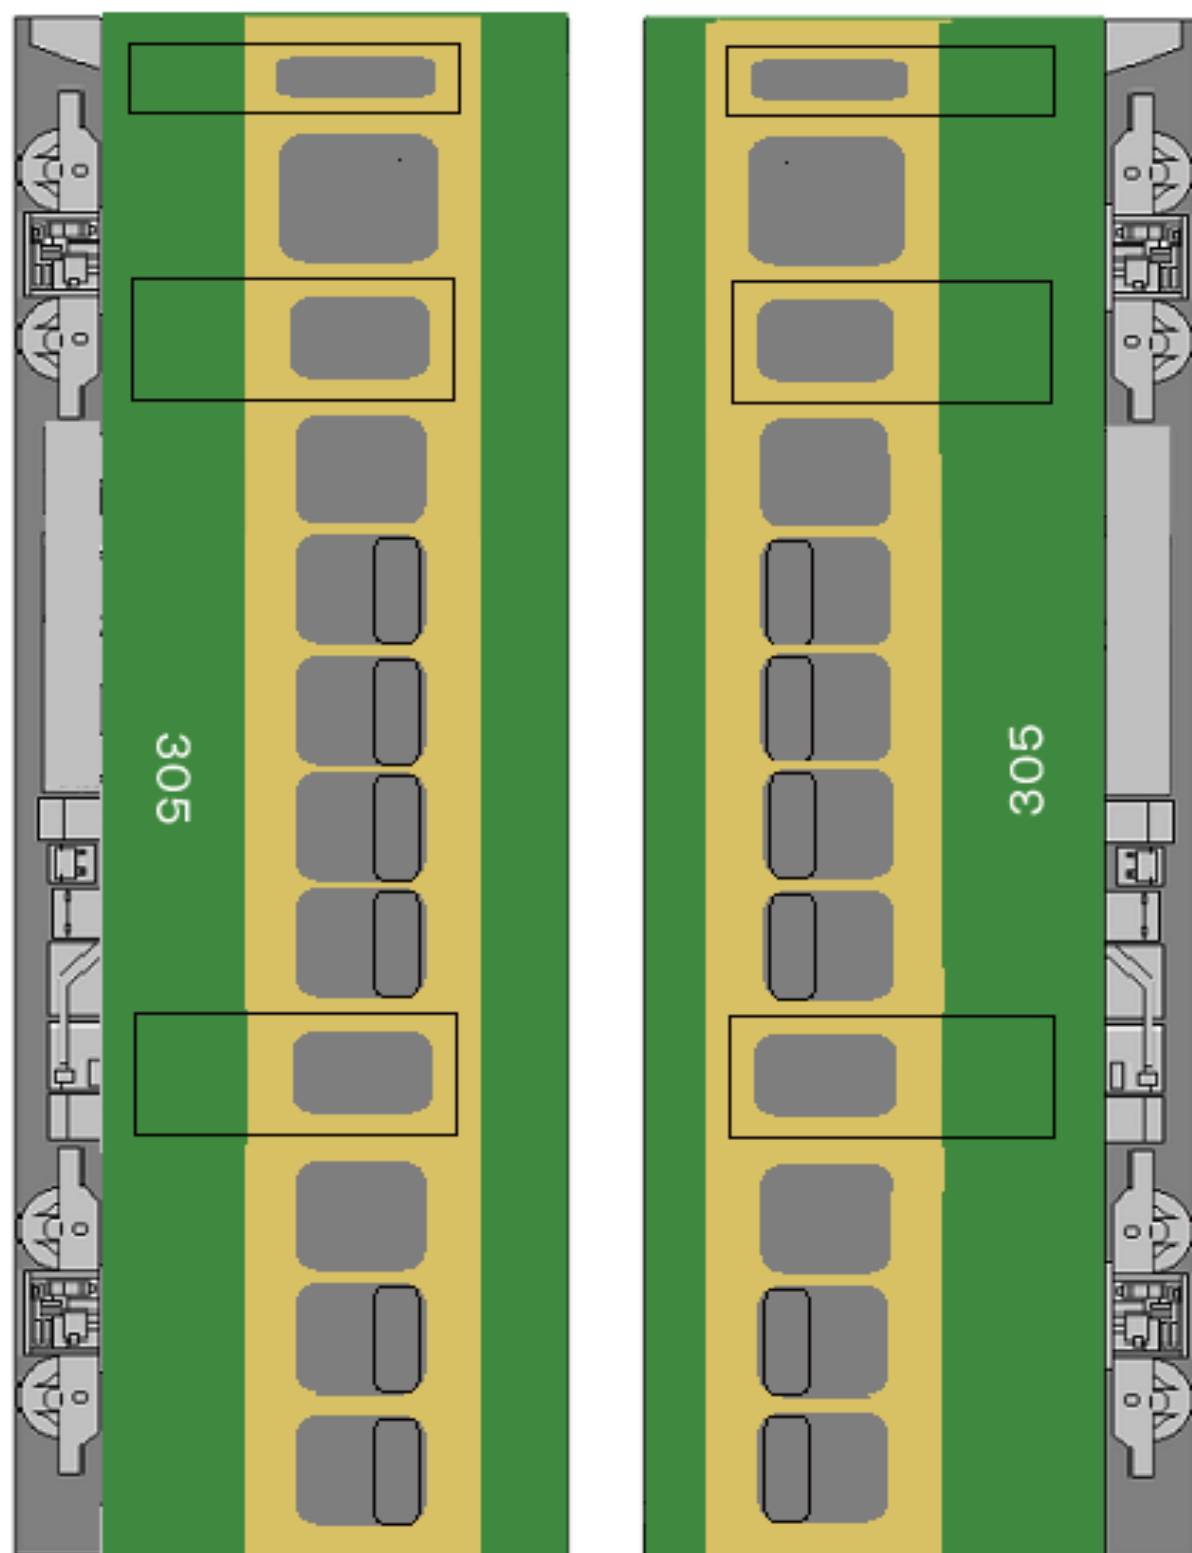

江ノ島電鉄 デハ305

牛乳パック鉄道模型

江ノ島電鉄 デハ305

牛乳パック鉄道模型

江ノ島電鉄 デハ305 屋根

牛乳パック鉄道模型