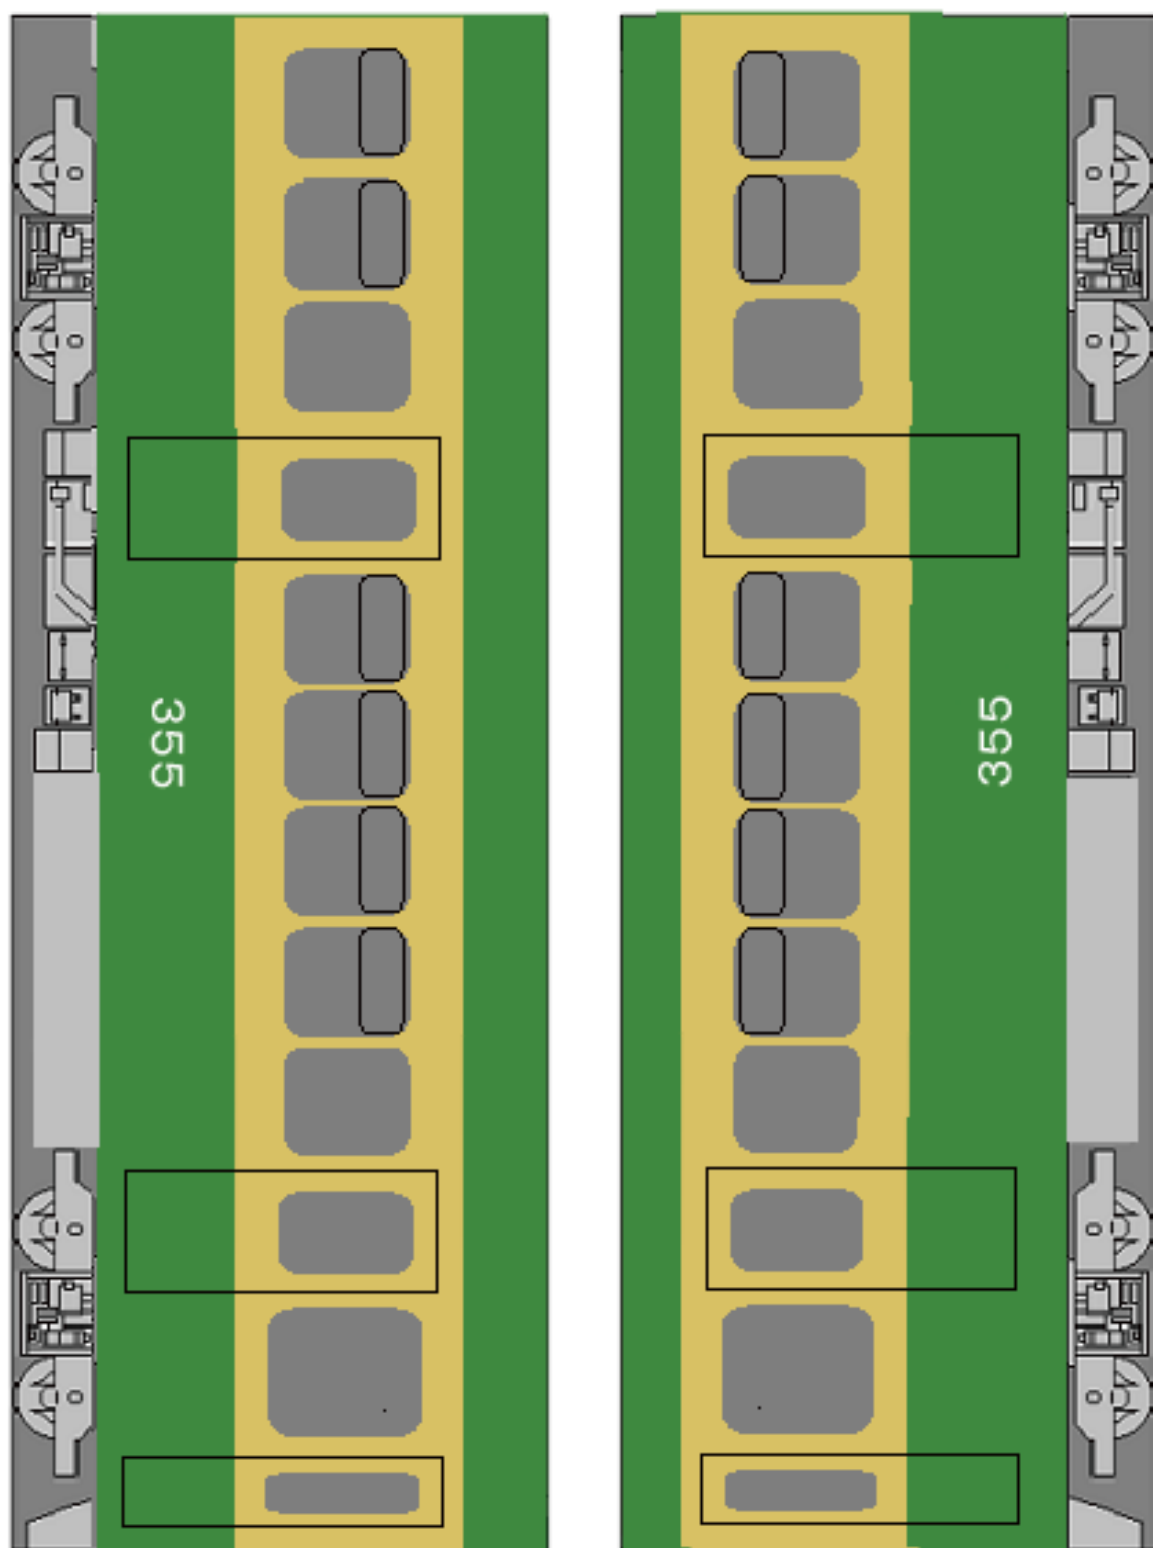

江ノ島電鉄 デハ355

牛乳パック鉄道模型

江ノ島電鉄 デハ355

牛乳パック鉄道模型

江ノ島電鉄 デハ355 屋根

牛乳パック鉄道模型