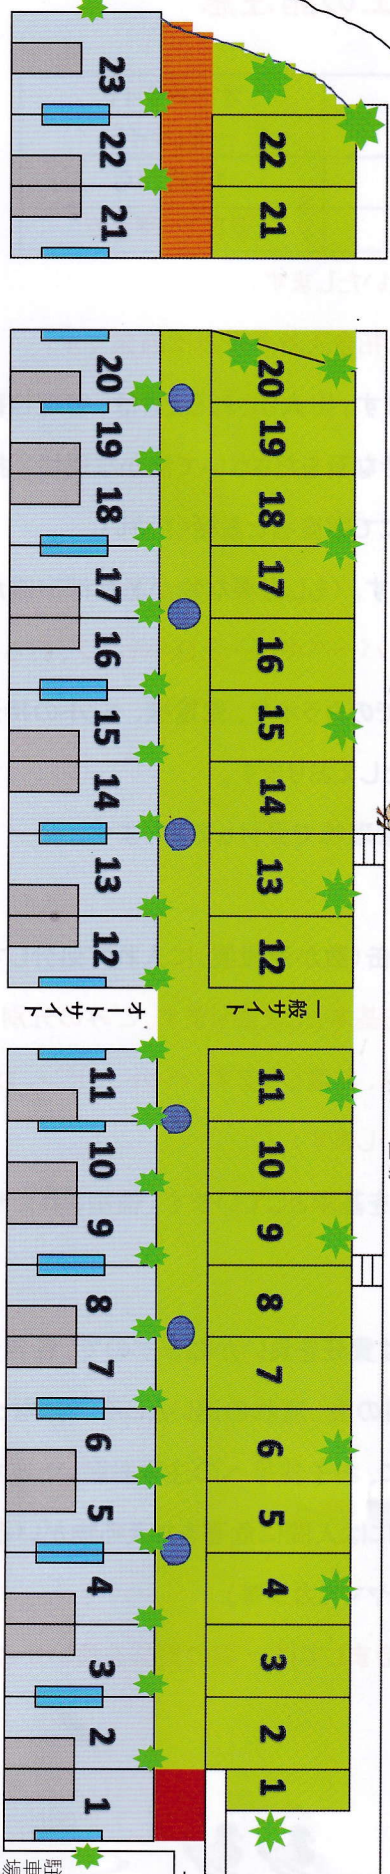

ふれあいパーク大原湖キャンプ場サイト図

大原湖

BBQ等灰回収ドラム缶
分別回収ゴミBOX

カーン置場

至阿東方面

出入口

国道489号

至防府方面