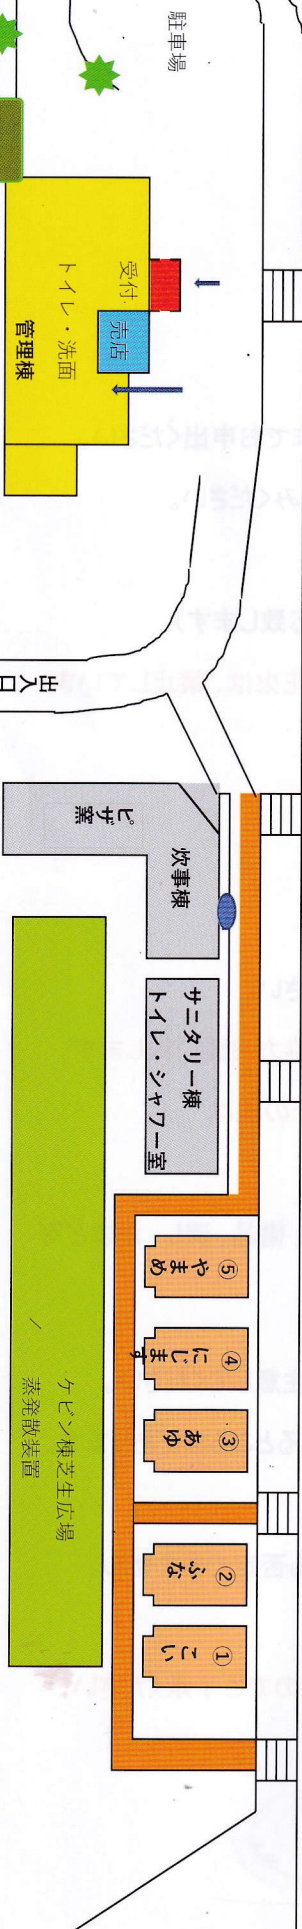

ふれあいパーク大原湖キャンプ場サイト図

大原湖

BBQ等灰回収ドラム缶
分別回収ゴミBOX

カーン置場

至阿東方面

出入口

国道489号

至防府方面