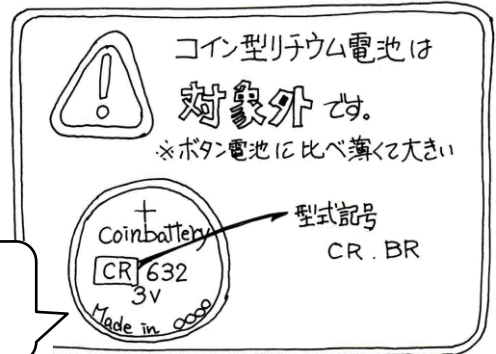

〈通信機器〉ゲーム機、コードレスフォン

〈OA機器〉ノートパソコン

〈AV機器〉ビデオカメラ、デジタルカメラ、ヘッドホンステレオ

〈日用品他〉電動歯ブラシ、髭剃り、アシスト自転車、電動ドライバーなど

「小型充電式電池」を機器から取り外し
端子にテープを貼って出しましょう

モバイルバッテリー

スマートフォンやタブレットが外出先でも
充電できるモバイルバッテリーも

端子にテープを貼ってください

ボタン電池

型式記号

SR、LR、PR

端子にテープを貼ってください

金属・小型家電製品の日に
出してください

大事なのは、

リサイクルマークをよく見て！

Ni-Cd