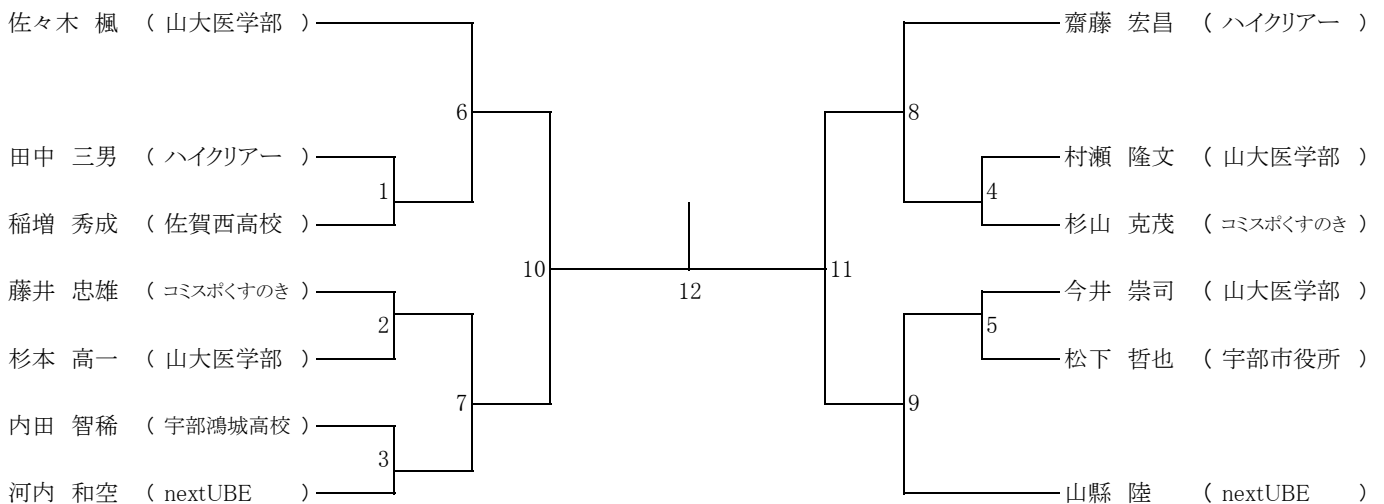

男子C級シングルス(13)