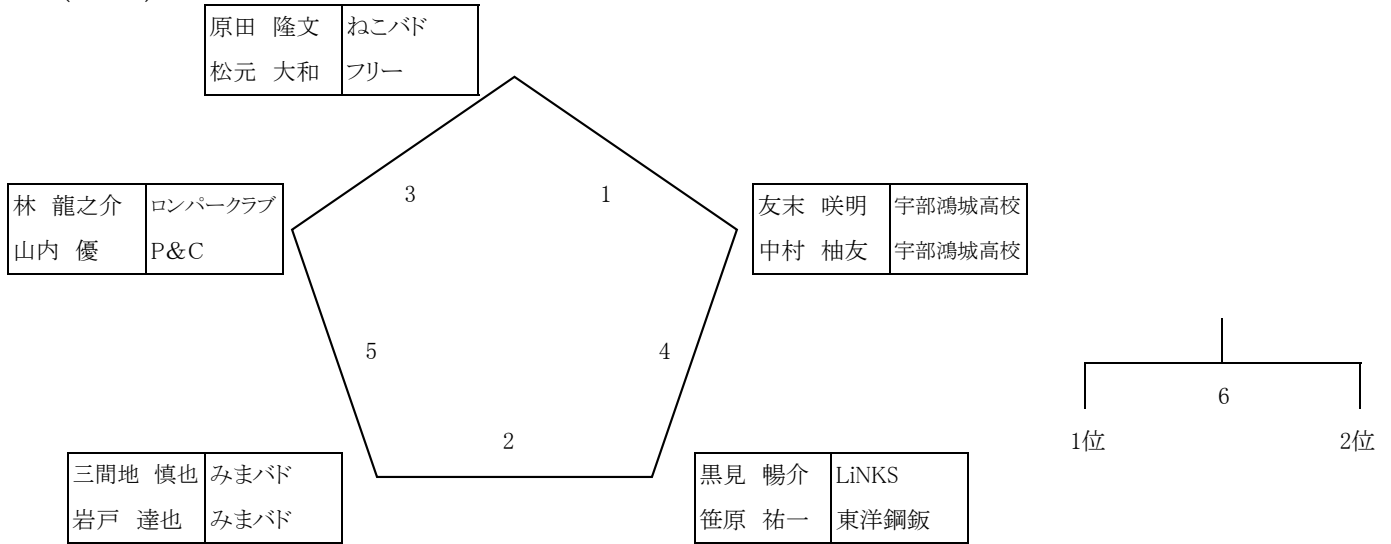

MAD-C			1	2	3	勝点	ゲーム率	ポイント率	順位
1	木村 聡志	fONODA	/	3	9				
	金子 晃	fONODA							
2	西元 陸	鬼ドライブ				6			
	渡辺 瞭	鬼ドライブ							
3	吉屋 拓登	双龍							
	末村 翔平	Only Clear's							

男子A級ダブルス決勝トーナメント

※各1位で①～③を抽選

男子B級ダブルス(5)

(MBD)