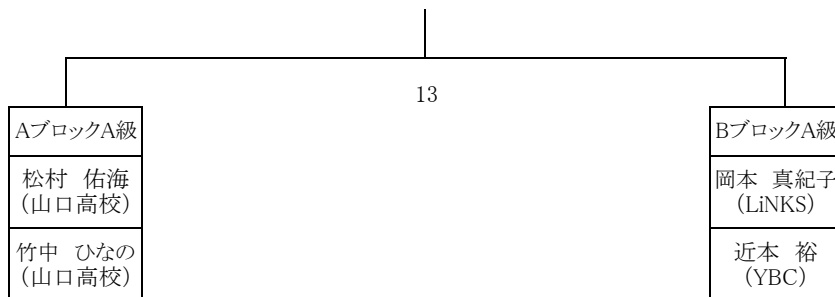

女子A・B級ダブルス(8)

(WA・BD)

各ブロック総当たり戦とするが、決勝トーナメントは各ブロック1番(A級の2組)と各ブロック2番～4番(B級)における1位が進出

WA・BD-A		1	2	3	4	勝点	ゲーム率	ポイント率	順位
1	松村 佑海	山口高校	1	5	9				
	竹中 ひなの	山口高校							
2	鷺頭 芳江	ラブオールながと		11	7				
	恩村 睦	ラブオールながと							
3	徳原 楓	UNIT You			3				
	河村 音樹	UNIT You							
4	金城 杏	nextUBE							
	沖 琉央	nextUBE							

WA・BD-B		1	2	3	4	勝点	ゲーム率	ポイント率	順位
1	岡本 真紀子	LiNKs	2	6	10				
	近本 裕	YBC							
2	藤村 友梨乃	徳山商工		12	8				
	藤村 美香	下松ミラクル							
3	石本 苺暖	CITRON			4				
	花岡 美妃	油谷クラブ							
4	堀 葉子	コムスポくすのき							
	篠田 詩織	コムスポくすのき							

女子A級ダブルス決勝トーナメント